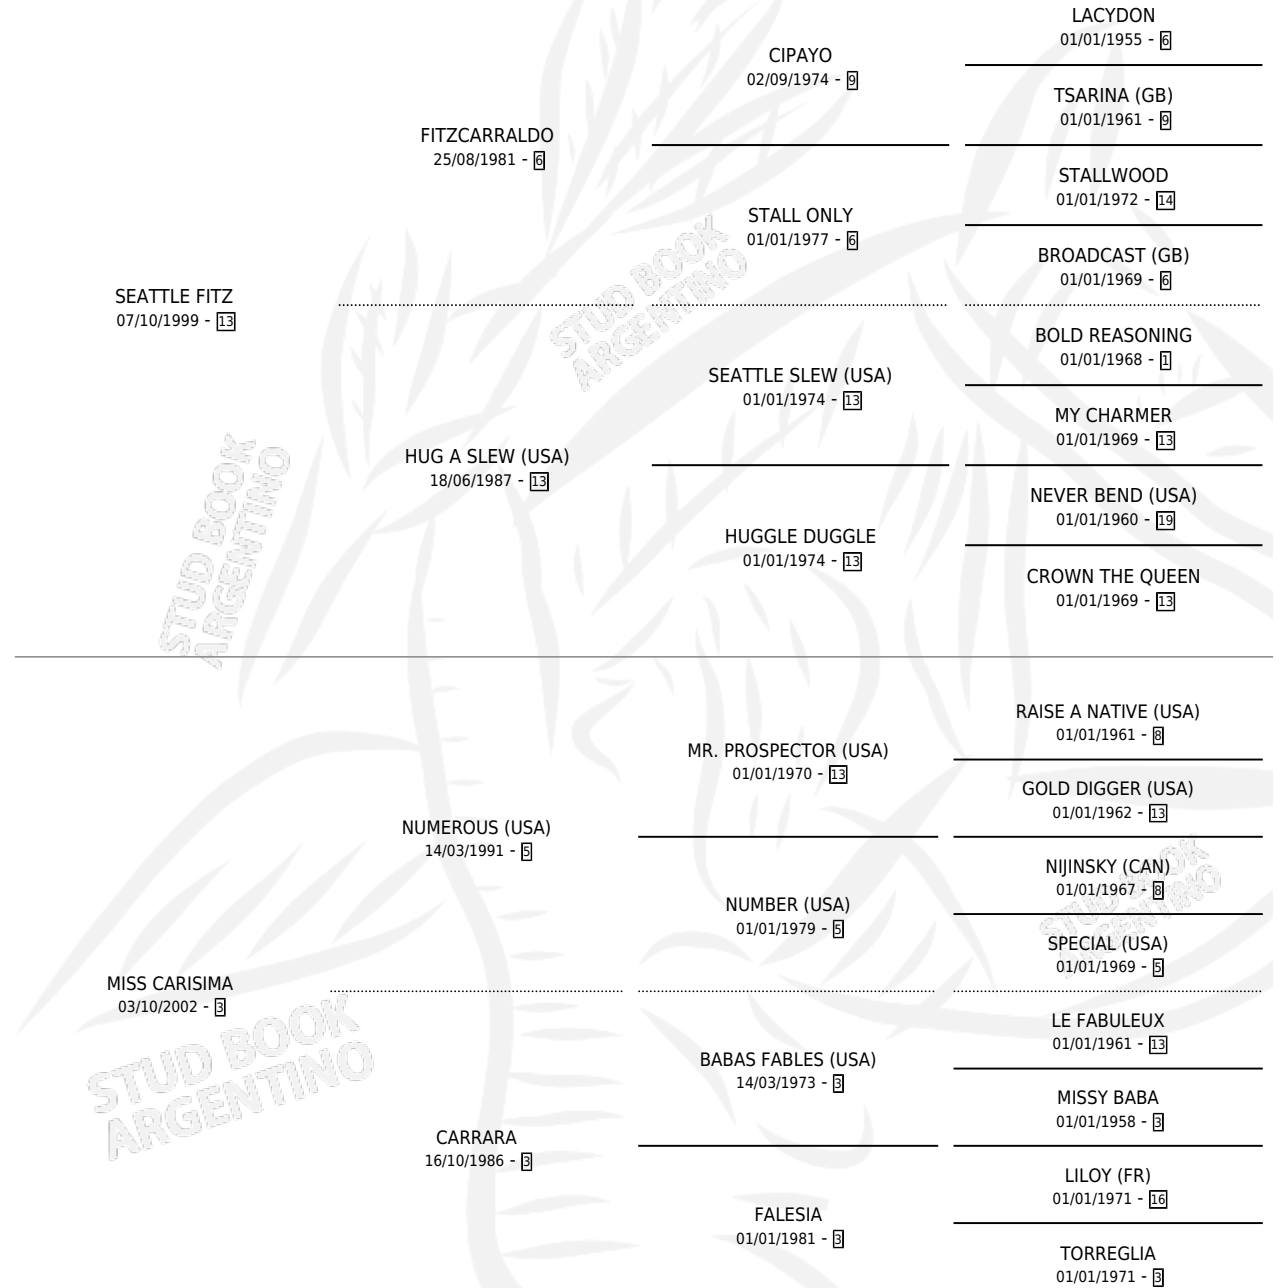

CARISMA SEATTLE

por SEATTLE FITZ y MISS CARISIMA por NUMEROUS (USA)

Argentina · Macho · Zaino Colorado · SP · 29/09/2012
Familia 3-b · Volumen 41

ESTADO

TIPIFICACIÓN SANGUÍNEA	X
TIPIFICACIÓN POR ADN	✓
PASAPORTE	✓
IDENTIFICACIÓN POR MICROCHIP	✓
REPRODUCTOR	X

Lugar de nacimiento: Firmamento

Criador: Firmamento

PEDIGREE

CAMPAÑA

Solo carreras oficiales de Argentina

POR EDAD

EDAD	CC	1°	2°	3°	4°	5°	NP	CLC	CLG	CLCG1	CLGG1	IMPORTE	GANANCIA / CC
4 AÑOS	5	2	3	0	0	0	0	0	0	0	0	\$215,020	\$43,004
5 AÑOS	5	1	2	0	0	1	1	0	0	0	0	\$159,746	\$31,949
6 AÑOS	4	0	0	0	1	1	2	0	0	0	0	\$8,500	\$2,125
TOTALES	14	3	5	0	1	2	3	0	0	0	0	\$383,266	\$27,376
%		21.4%	35.7%	0.0%	7.1%	14.3%	21.4%	0.0%	0.0%	0.0%	0.0%		

Ganador de 3 carreras en San Isidro y Palermo - \$383,266, a los 4 y 5 años.

POR DISTANCIA

HIPODROMO	CC	1°	2°	3°	4°	5°	NP	CLC	CLG	CLCG1	CLGG1	IMPORTE
SAN ISIDRO	9	2	4	0	0	1	2	0	0	0	0	\$248,516
1200 MTS	5	1	3	0	0	0	1	0	0	0	0	\$146,753
1400 MTS	2	0	0	0	0	1	1	0	0	0	0	\$4,463
1300 MTS	1	1	0	0	0	0	0	0	0	0	0	\$84,000
1100 MTS	1	0	1	0	0	0	0	0	0	0	0	\$13,300
PALERMO	3	1	1	0	1	0	0	0	0	0	0	\$134,750
1200 MTS	3	1	1	0	1	0	0	0	0	0	0	\$134,750
ROSARIO	2	0	0	0	0	1	1	0	0	0	0	\$0
1400 MTS	1	0	0	0	0	0	1	0	0	0	0	\$0
1200 MTS	1	0	0	0	0	1	0	0	0	0	0	\$0