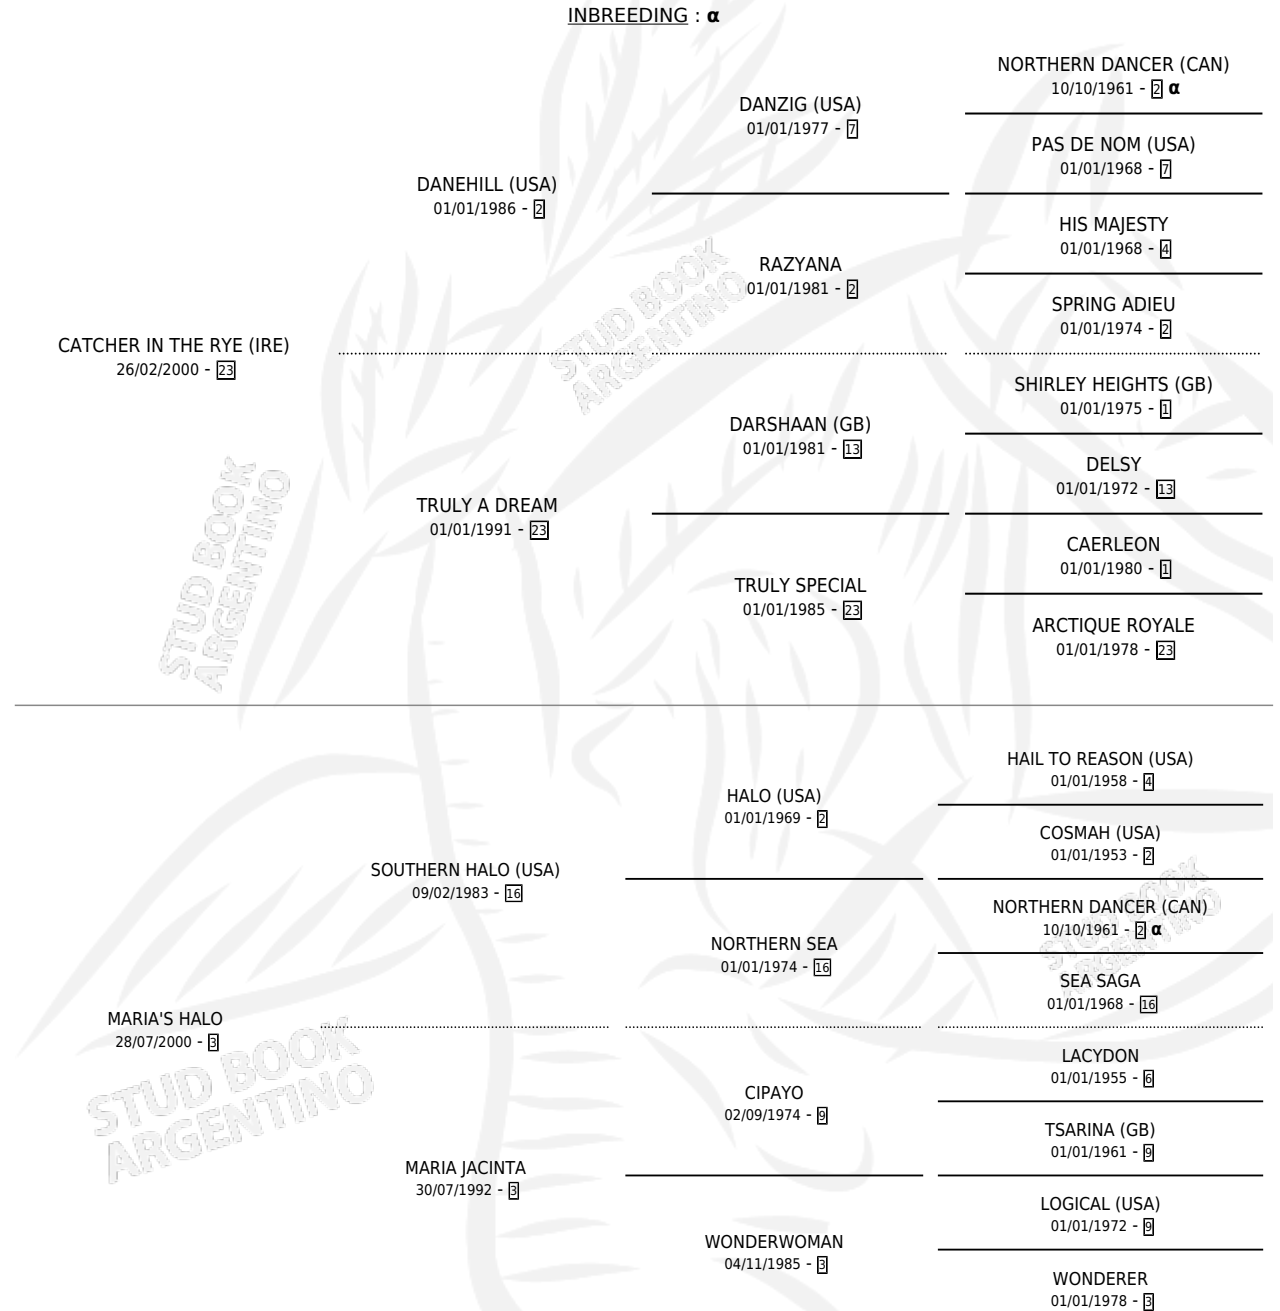

MARIA'S RYE

PEDIGREE

por **CATCHER IN THE RYE (IRE)** y **MARIA'S HALO** por **SOUTHERN HALO (USA)**

Argentina · Hembra · Zaino · SP · 02/10/2012
Familia 3-e · Volumen 41

ESTADO

TIPIFICACIÓN SANGUÍNEA	X
TIPIFICACIÓN POR ADN	✓
PASAPORTE	✓
IDENTIFICACIÓN POR MICROCHIP	✓
REPRODUCTOR	✓

Lugar de nacimiento: Firmamento
Criador: Firmamento

~

HIJOS

	MACHOS	HEMBRAS
3 NACIERON	1	2
SIN ACTUACIONES		

INBREEDING : α