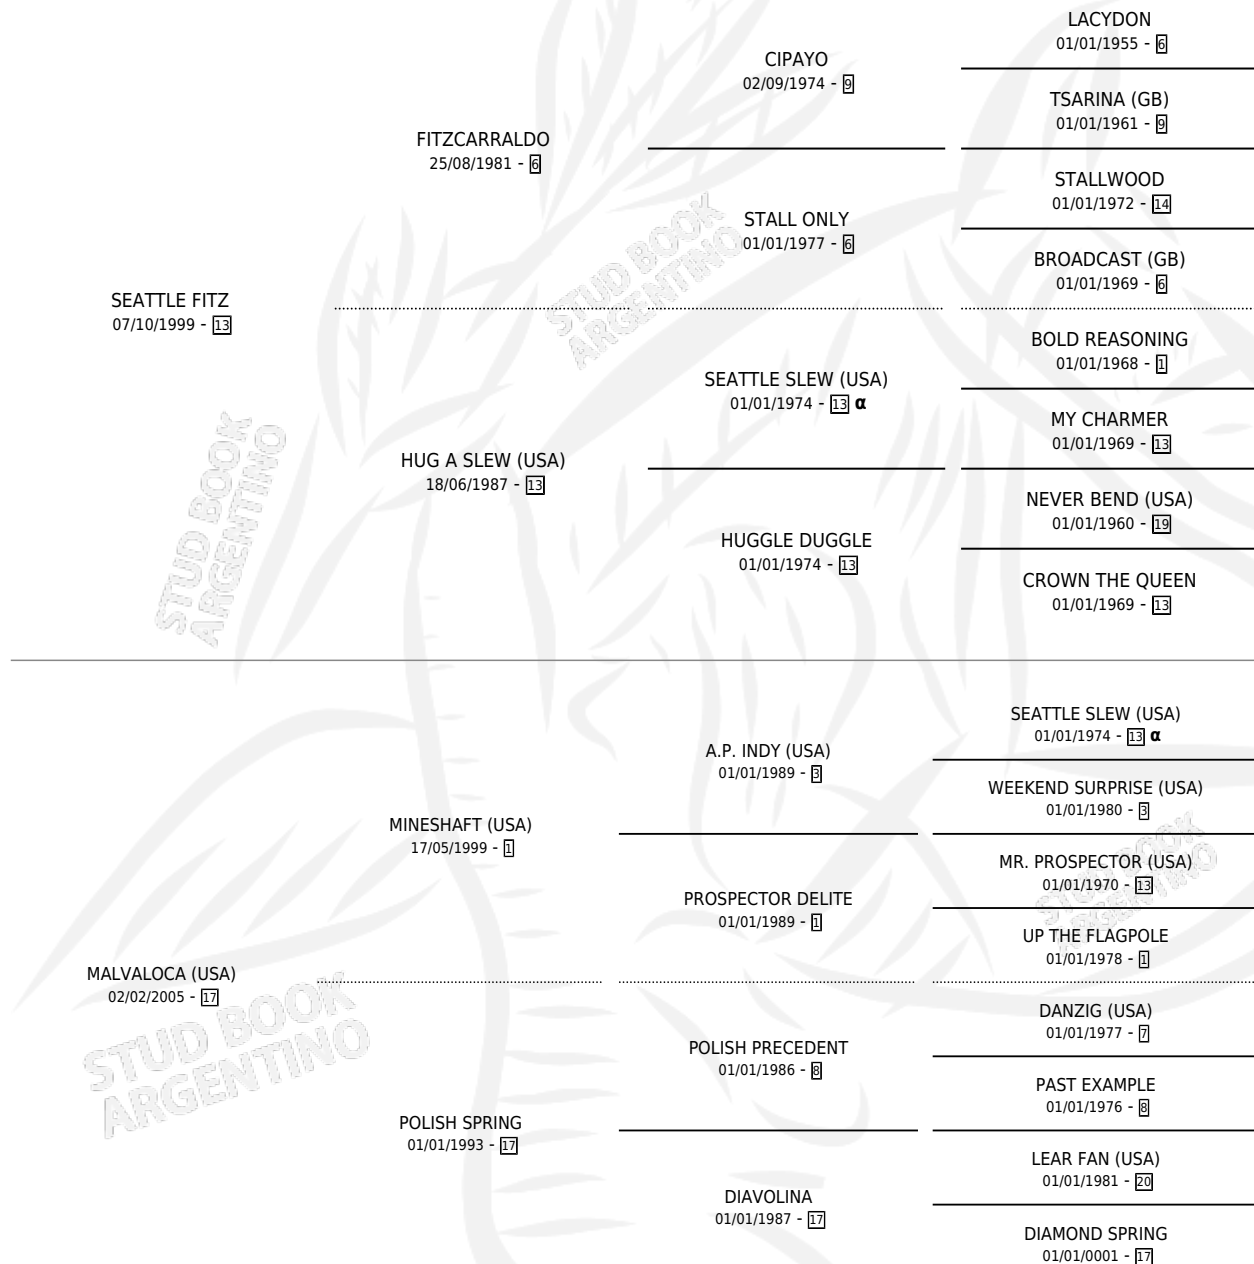

SEATTLE MERVAL

por SEATTLE FITZ y MALVALOCA (USA) por MINESHAFT (USA)

Argentina · Macho · Zaino · SP · 05/10/2012
Familia 17-b · Volumen 41

ESTADO

TIPIFICACIÓN SANGUÍNEA	X
TIPIFICACIÓN POR ADN	✓
PASAPORTE	✓
IDENTIFICACIÓN POR MICROCHIP	✓
REPRODUCTOR	X

Lugar de nacimiento: Firmamento
Criador: Firmamento

PEDIGREE

INBREEDING : α

SEATTLE MERVAL

Datos oficiales del Stud Book Argentino

Documento generado el 03/05/2026

studbook.org.ar