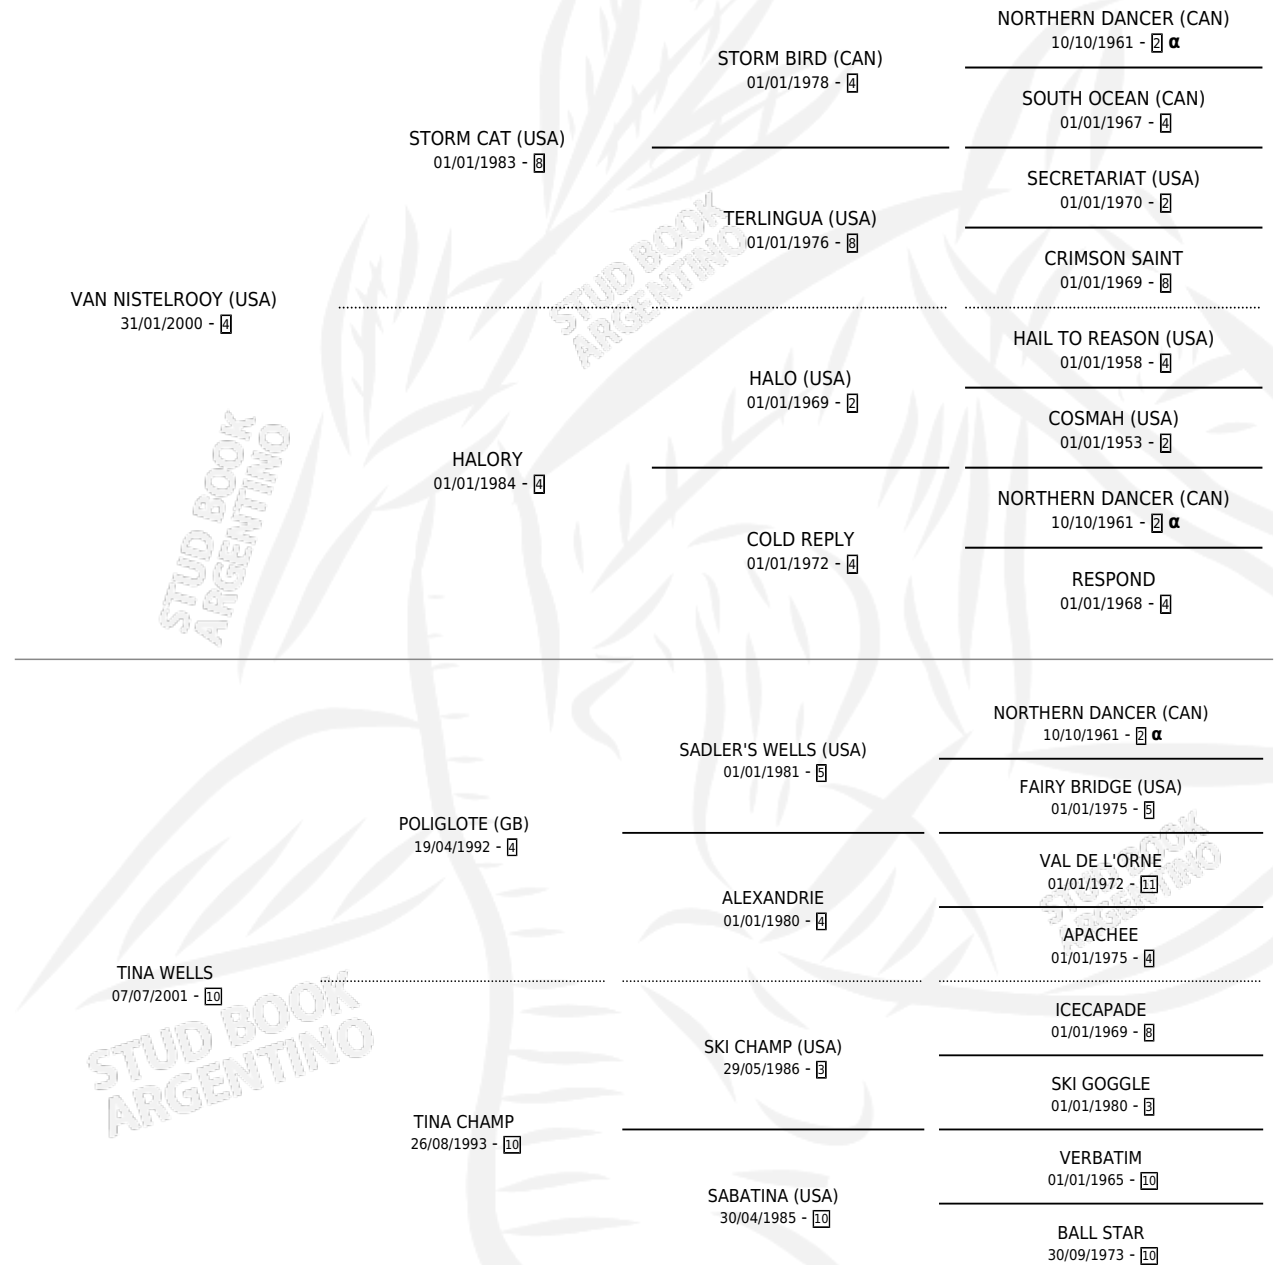

TIN TIN VAN

por VAN NISTELROOY (USA) y TINA WELLS por
POLIGLOTE (GB)

Argentina · Macho · Zaino · SP · 11/10/2012
Familia 10 · Volumen 41

ESTADO

TIPIFICACIÓN SANGUÍNEA	X
TIPIFICACIÓN POR ADN	✓
PASAPORTE	✓
IDENTIFICACIÓN POR MICROCHIP	✓
REPRODUCTOR	X

Lugar de nacimiento: Firmamento

Criador: Firmamento

PEDIGREE

INBREEDING : α

CAMPAÑA

Solo carreras oficiales de Argentina

POR EDAD

EDAD	CC	1°	2°	3°	4°	5°	NP	CLC	CLG	CLCG1	CLGG1	IMPORTE	GANANCIA / CC
2 AÑOS	5	1	0	0	1	3	0	1	0	0	0	\$123,800	\$24,760
3 AÑOS	4	0	0	1	0	0	3	0	0	0	0	\$20,790	\$5,198
4 AÑOS	4	1	0	0	0	0	3	0	0	0	0	\$45,000	\$11,250
TOTALES	13	2	0	1	1	3	6	1	0	0	0	\$189,590	\$14,584
%		15.4%	0.0%	7.7%	7.7%	23.1%	46.2%	7.7%	0.0%	0.0%	0.0%		

Ganador de 2 carreras en Palermo y La Plata - \$189,590, a los 2 y 4 años.

POR DISTANCIA

HIPODROMO	CC	1°	2°	3°	4°	5°	NP	CLC	CLG	CLCG1	CLGG1	IMPORTE
LA PLATA	9	1	0	1	1	3	3	1	0	0	0	\$144,590
1500 MTS	1	0	0	0	0	0	1	0	0	0	0	\$0
1200 MTS	2	0	0	0	1	0	1	0	0	0	0	\$9,000
1400 MTS	4	1	0	1	0	1	1	1	0	0	0	\$121,190
1300 MTS	1	0	0	0	0	1	0	0	0	0	0	\$7,200
1000 MTS	1	0	0	0	0	1	0	0	0	0	0	\$7,200
SAN ISIDRO	3	0	0	0	0	0	3	0	0	0	0	\$0
1400 MTS	2	0	0	0	0	0	2	0	0	0	0	\$0
1200 MTS	1	0	0	0	0	0	1	0	0	0	0	\$0
PALERMO	1	1	0	0	0	0	0	0	0	0	0	\$45,000
1400 MTS	1	1	0	0	0	0	0	0	0	0	0	\$45,000