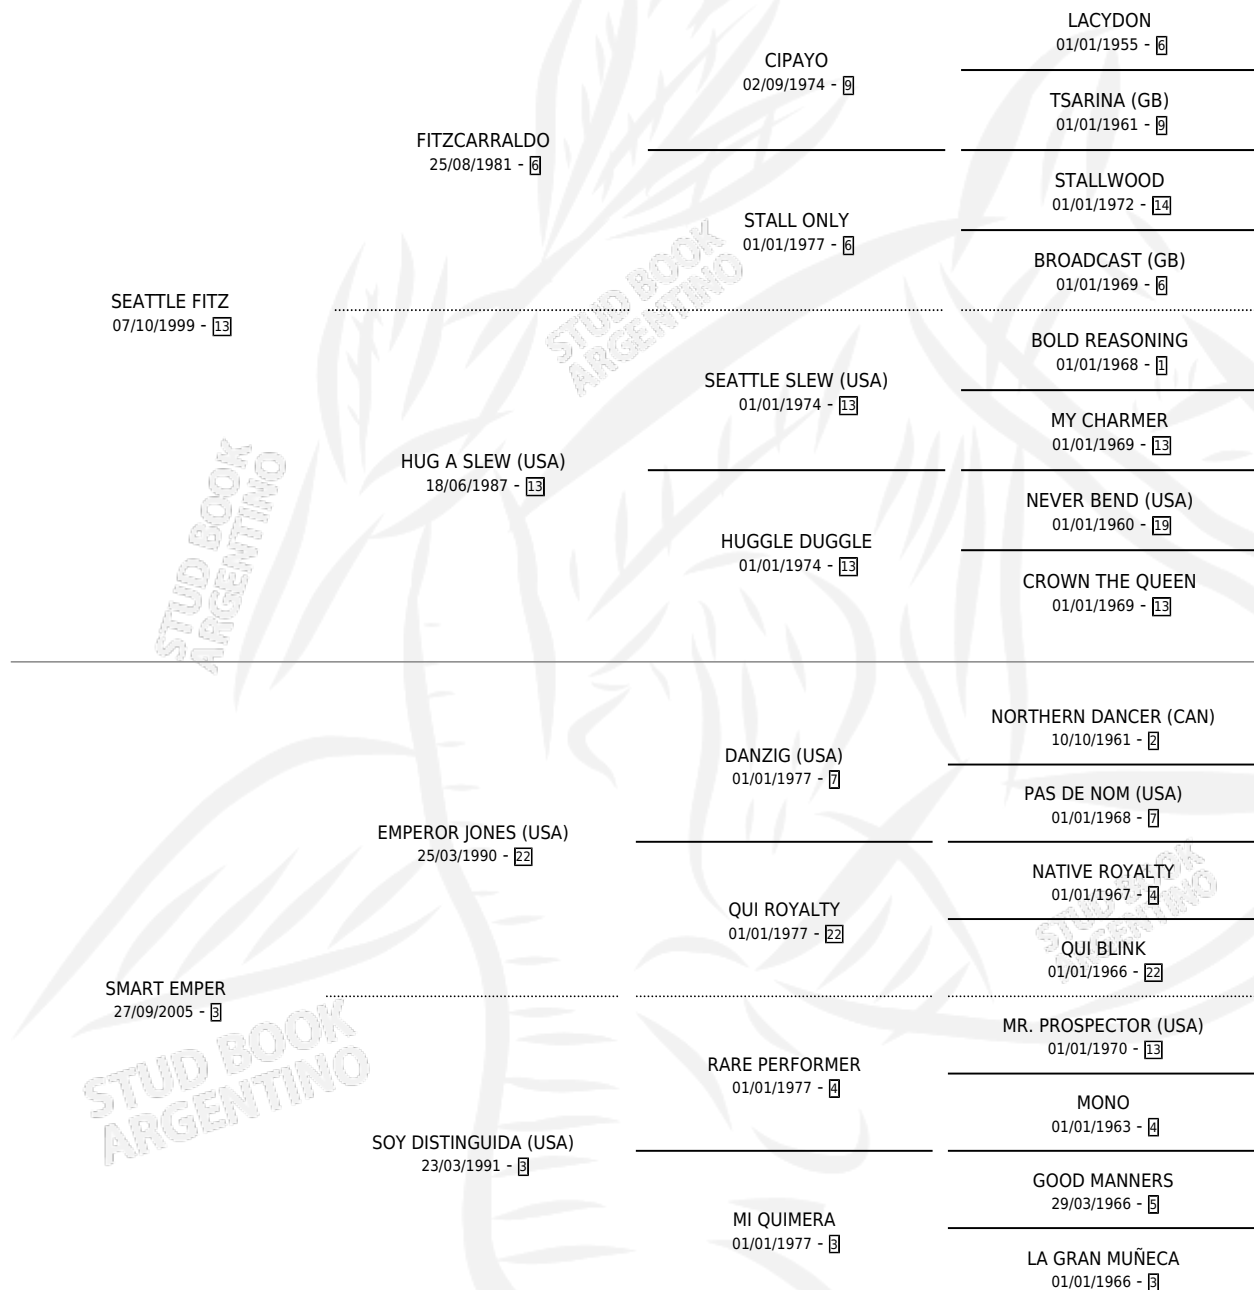

ELEGANT SEATTLE

por SEATTLE FITZ y SMART EMPER por EMPEROR JONES (USA)

Argentina · Hembra · Zaino · SP · 18/10/2012
Familia 3-h · Volumen 41

ESTADO

TIPIFICACIÓN SANGUÍNEA	X
TIPIFICACIÓN POR ADN	✓
PASAPORTE	✓
IDENTIFICACIÓN POR MICROCHIP	✓
REPRODUCTOR	✓

Lugar de nacimiento: Firmamento
Criador: Firmamento

~

HIJOS

	MACHOS	HEMBRAS
3 NACIERON	1	2
SIN ACTUACIONES		

PEDIGREE

CAMPAÑA

Solo carreras oficiales de Argentina

POR EDAD