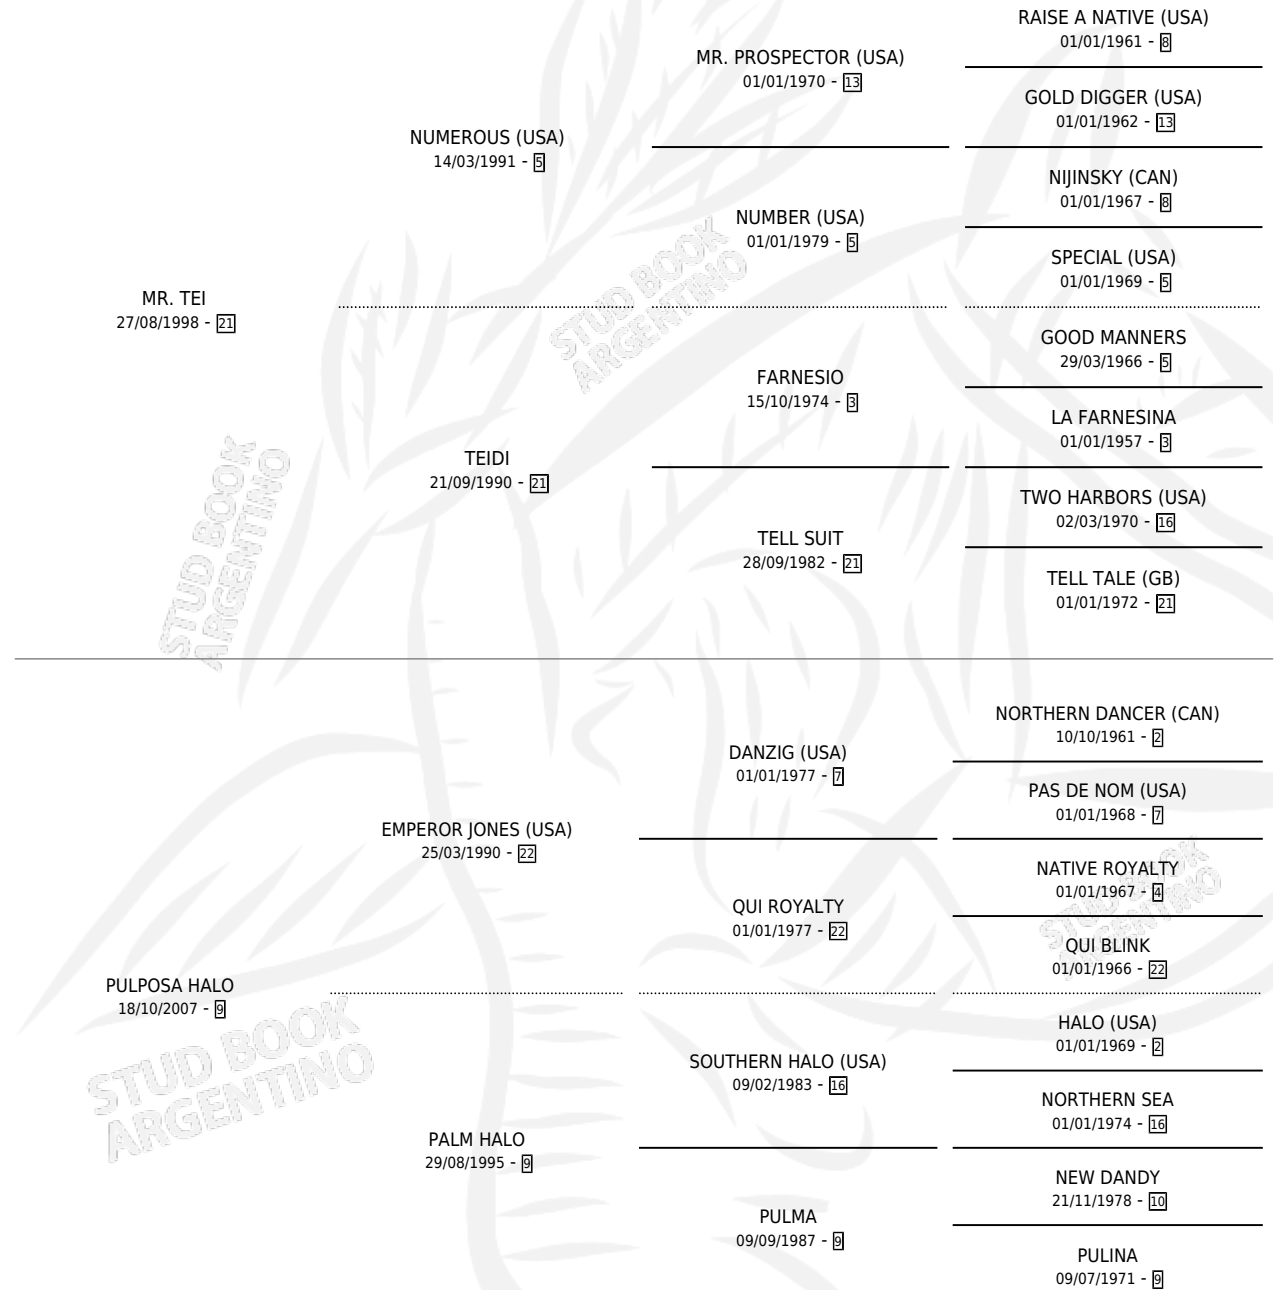

NOCHE DE CAPARA

por MR. TEI y PULPOSA HALO por EMPEROR JONES (USA)

Argentina · Hembra · Zaino · SP · 28/09/2012
Familia 9-g · Volumen 41

ESTADO

TIPIFICACIÓN SANGUÍNEA	X
TIPIFICACIÓN POR ADN	✓
PASAPORTE	✓
IDENTIFICACIÓN POR MICROCHIP	✓
REPRODUCTOR	X

Lugar de nacimiento: Altos Del Salado

Criador: Altos Del Salado

PEDIGREE

CAMPAÑA

Solo carreras oficiales de Argentina

POR EDAD

EDAD	CC	1°	2°	3°	4°	5°	NP	CLC	CLG	CLCG1	CLGG1	IMPORTE	GANANCIA / CC
2 AÑOS	3	0	0	0	0	0	3	2	0	0	0	\$0	\$0
TOTALES	3	0	0	0	0	0	3	2	0	0	0	\$0	\$0
%		0.0%	0.0%	0.0%	0.0%	0.0%	100%	66.7%	0.0%	0.0%	0.0%		