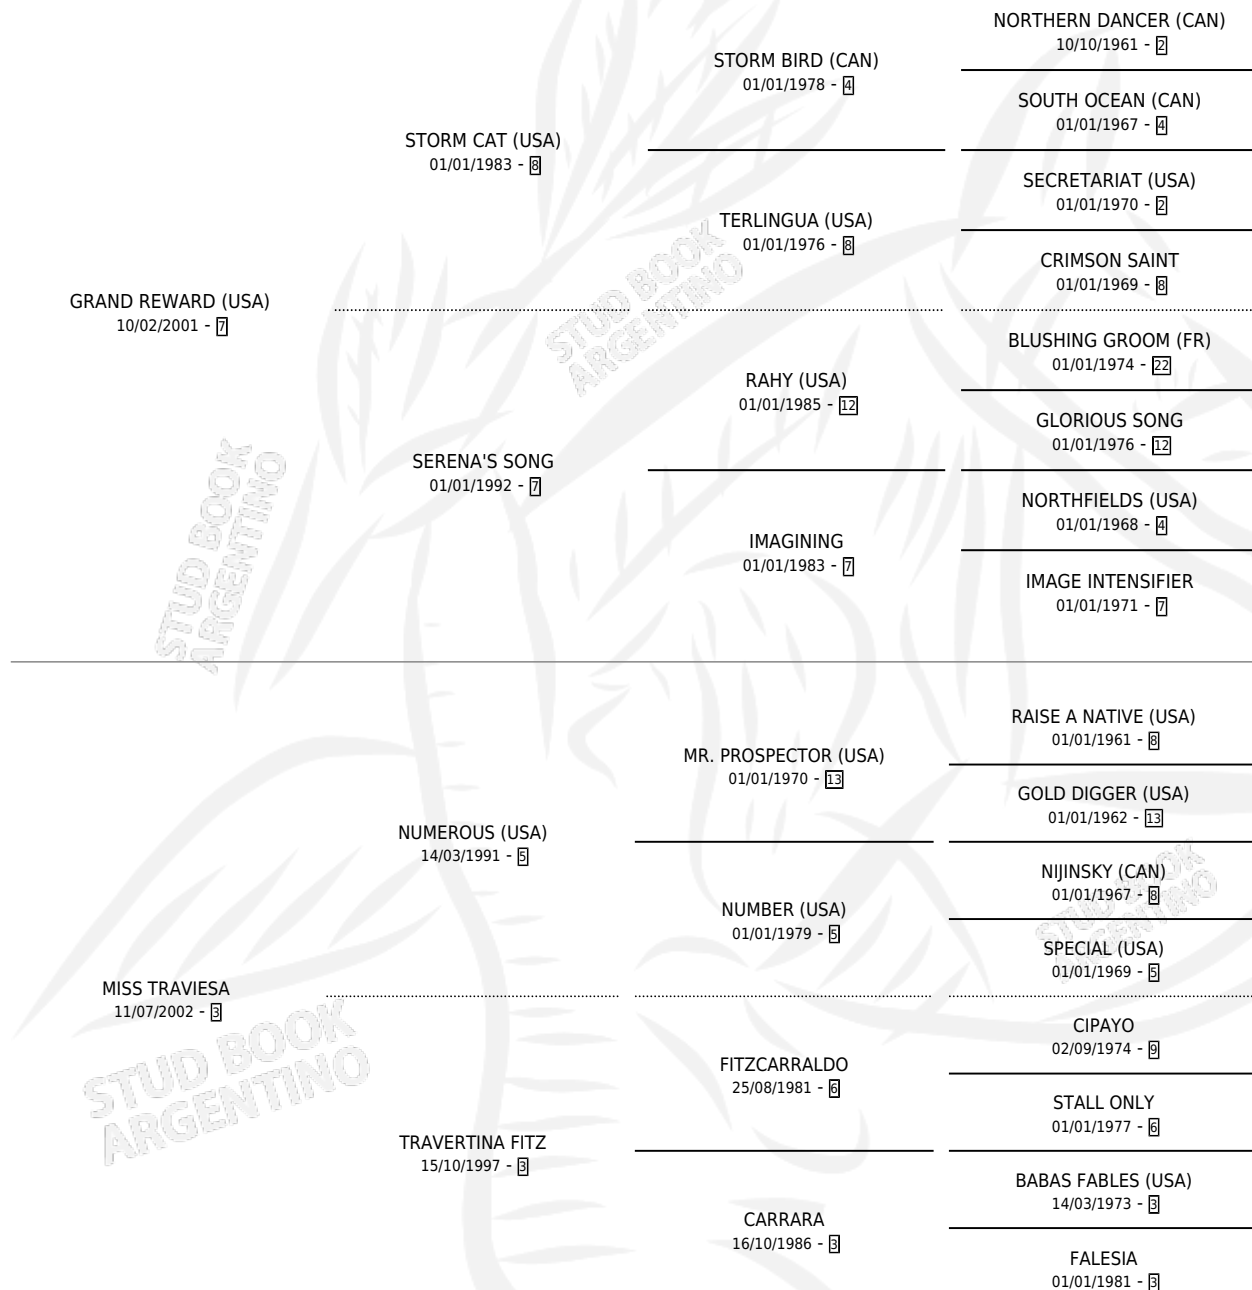

LABIOSCOMPARTIDOS

por **GRAND REWARD (USA)** y **MISS TRAVIESA** por **NUMEROUS (USA)**

Argentina · Hembra · Zaino · SP · 03/10/2012
Familia 3-b · Volumen 41

ESTADO

TIPIFICACIÓN SANGUÍNEA	X
TIPIFICACIÓN POR ADN	✓
PASAPORTE	✓
IDENTIFICACIÓN POR MICROCHIP	✓
REPRODUCTOR	✓

Lugar de nacimiento: La Payasada
Criador: Rooseleer Alejandra

PEDIGREE

CAMPAÑA

Solo carreras oficiales de Argentina

POR EDAD

EDAD	CC	1°	2°	3°	4°	5°	NP	CLC	CLG	CLCG1	CLGG1	IMPORTE	GANANCIA / CC
3 AÑOS	3	0	0	0	0	0	3	0	0	0	0	\$4,180	\$1,393
4 AÑOS	3	0	0	0	1	0	2	0	0	0	0	\$12,012	\$4,004
TOTALES	6	0	0	0	1	0	5	0	0	0	0	\$16,192	\$2,699
%		0.0%	0.0%	0.0%	16.7%	0.0%	83.3%	0.0%	0.0%	0.0%	0.0%		