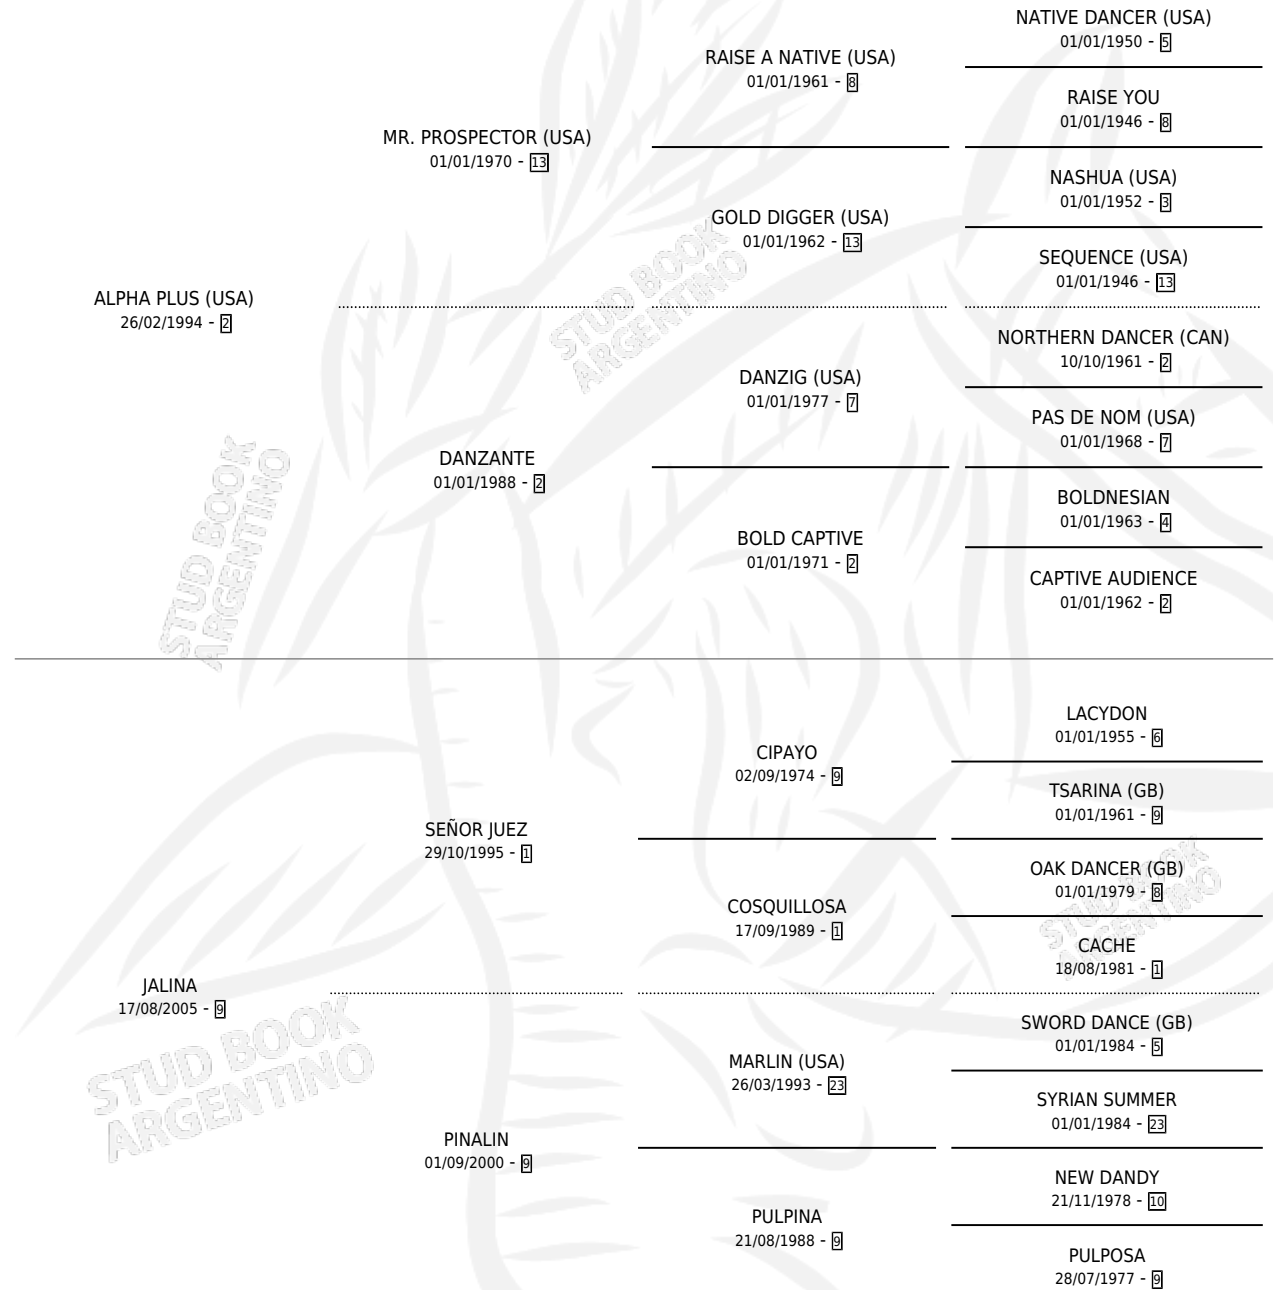

# LADY MORENA PLUS

por ALPHA PLUS (USA) y JALINA por SEÑOR JUEZ

Argentina · Hembra · Zaino · SP · 18/09/2012  
Familia 9-g · Volumen 41

## ESTADO

TIPIFICACIÓN SANGUÍNEA	X
TIPIFICACIÓN POR ADN	X
PASAPORTE	X
IDENTIFICACIÓN POR MICROCHIP	X
REPRODUCTOR	X

**Lugar de nacimiento:** Don Florentino

**Criador:** Sin dato

## PEDIGREE