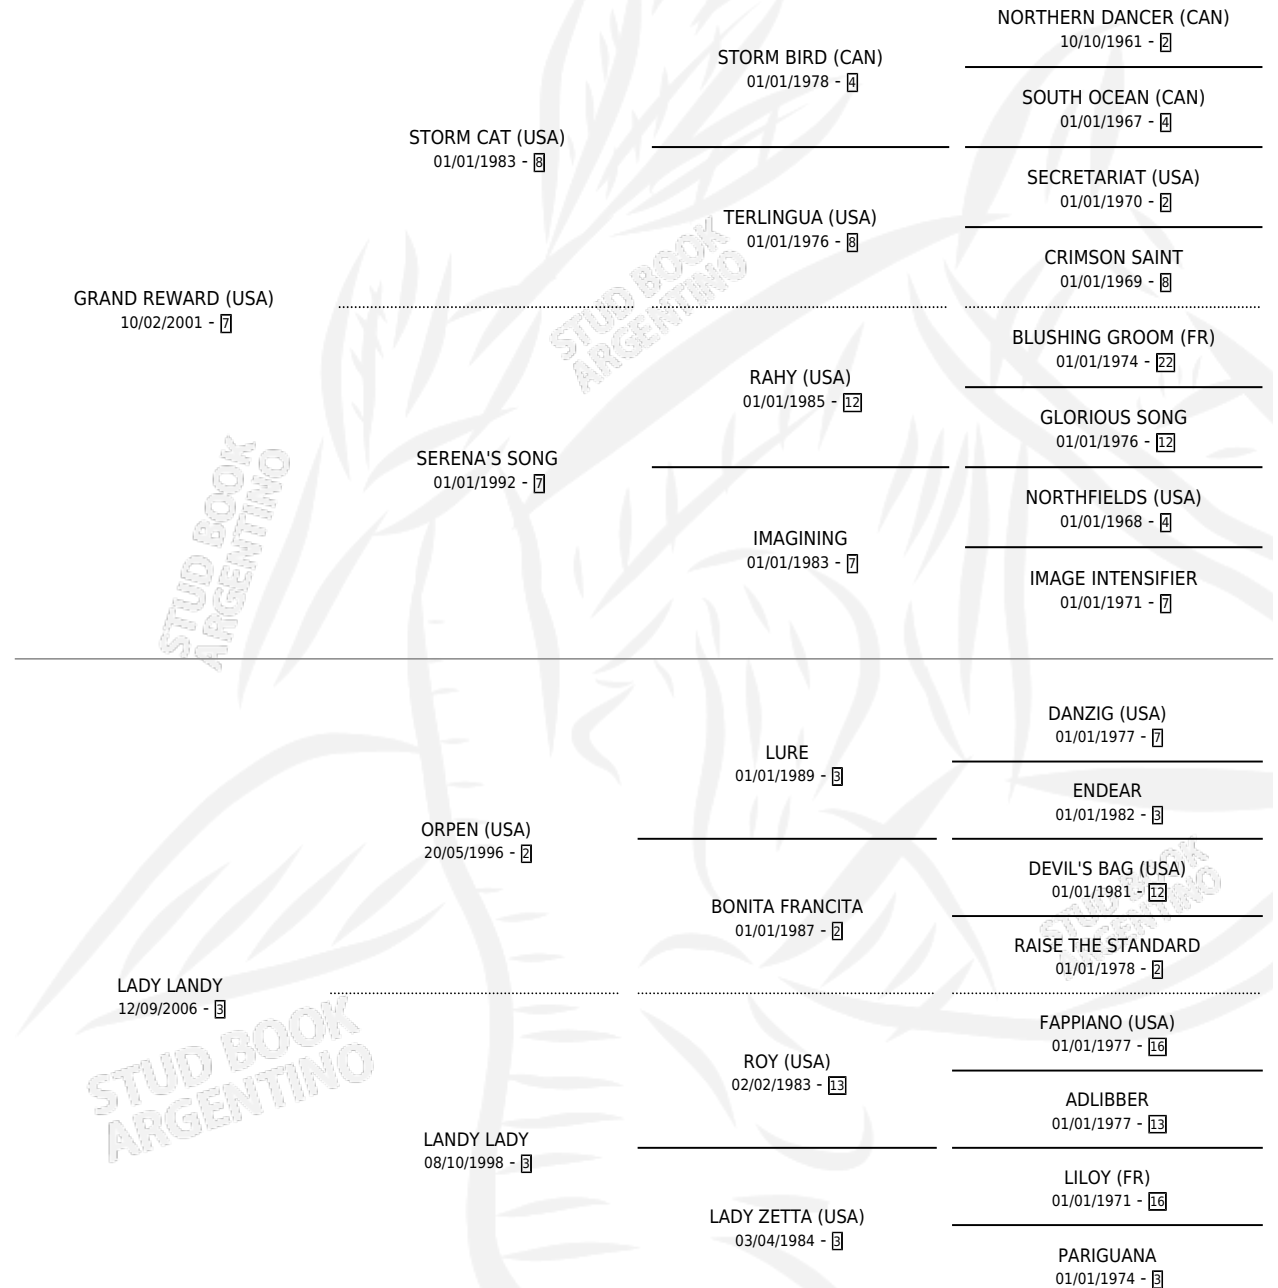

REINA ARABELA

por **GRAND REWARD (USA)** y **LADY LANDY** por **ORPEN (USA)**

Argentina · Hembra · Zaino · SP · 25/09/2012
Familia 3-h · Volumen 41

ESTADO

TIPIFICACIÓN SANGUÍNEA	X
TIPIFICACIÓN POR ADN	✓
PASAPORTE	X
IDENTIFICACIÓN POR MICROCHIP	✓
REPRODUCTOR	X

Lugar de nacimiento: Don Florentino
Criador: Mentucci Fabio Hernan

PEDIGREE

REINA ARABELA

Datos oficiales del Stud Book Argentino

Documento generado el 12/05/2026

studbook.org.ar