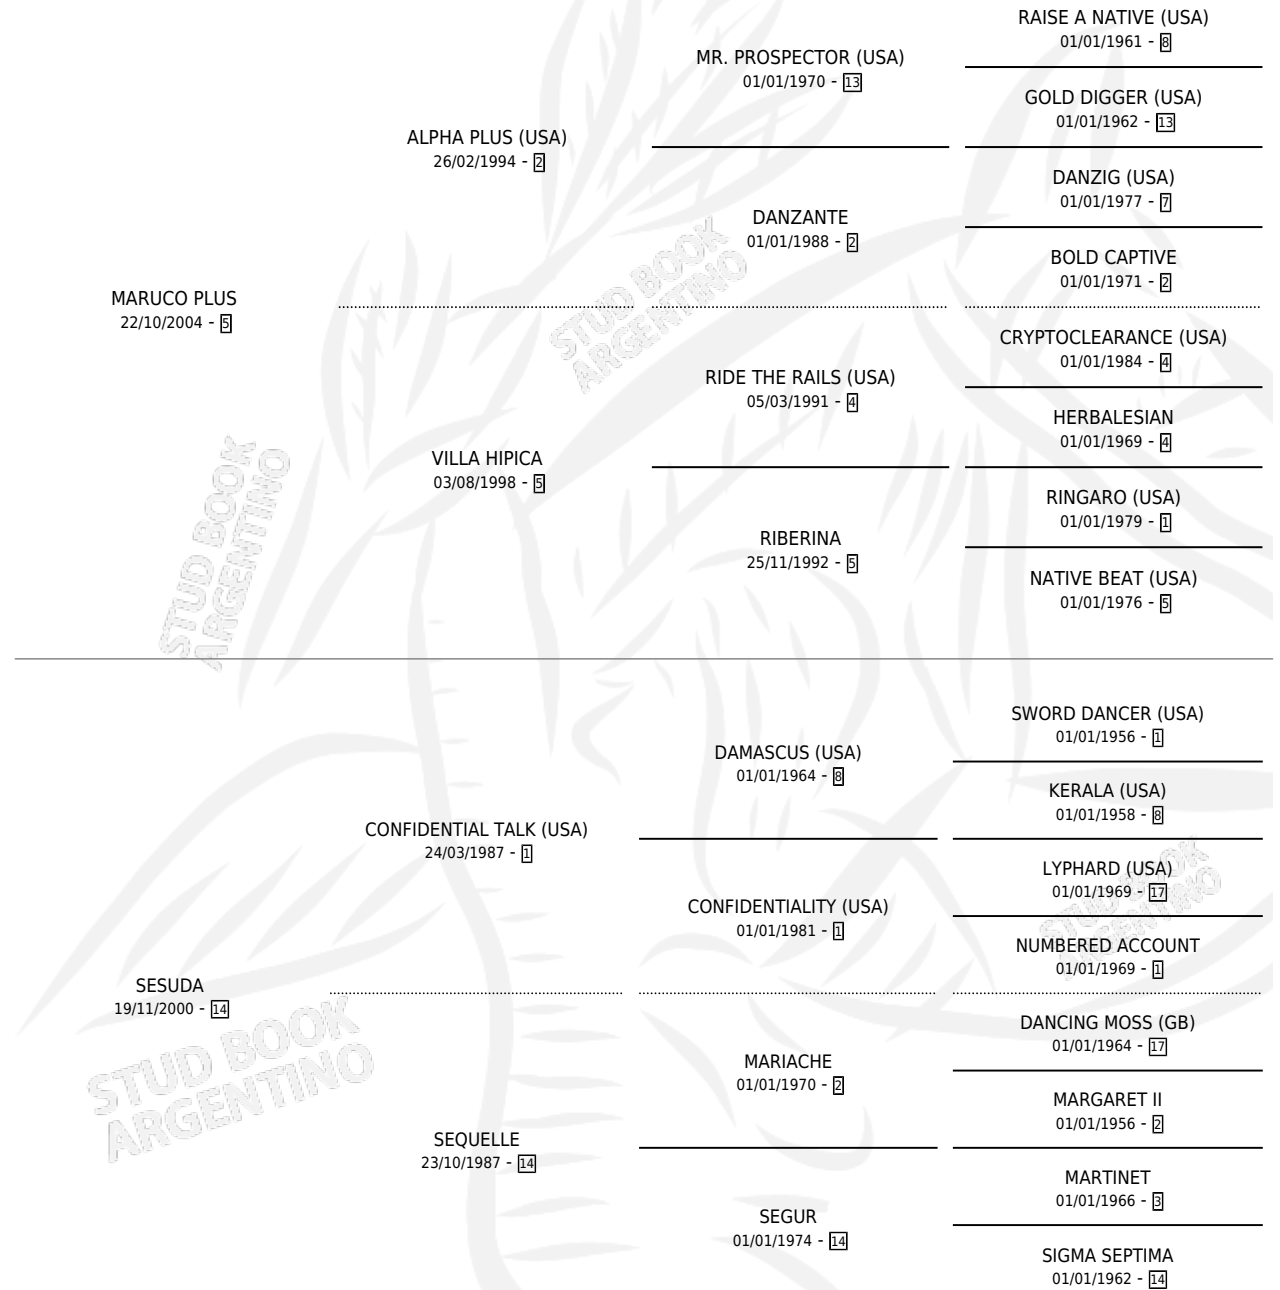

INTELIGENCIA ZEN

por **MARUCO PLUS** y **SESUDA** por **CONFIDENTIAL TALK (USA)**

Argentina · Hembra · Tordillo · SP · 29/09/2012
Familia 14-c · Volumen 41

ESTADO

TIPIFICACIÓN SANGUÍNEA	X
TIPIFICACIÓN POR ADN	✓
PASAPORTE	✓
IDENTIFICACIÓN POR MICROCHIP	✓
REPRODUCTOR	X

Lugar de nacimiento: M & M

Criador: Napolitani Ricardo Alberto

PEDIGREE

CAMPAÑA

Solo carreras oficiales de Argentina

POR EDAD

EDAD	CC	1°	2°	3°	4°	5°	NP	CLC	CLG	CLCG1	CLGG1	IMPORTE	GANANCIA / CC
4 AÑOS	6	0	0	1	1	0	4	0	0	0	0	\$26,946	\$4,491
TOTALES	6	0	0	1	1	0	4	0	0	0	0	\$26,946	\$4,491
%		0.0%	0.0%	16.7%	16.7%	0.0%	66.7%	0.0%	0.0%	0.0%	0.0%		