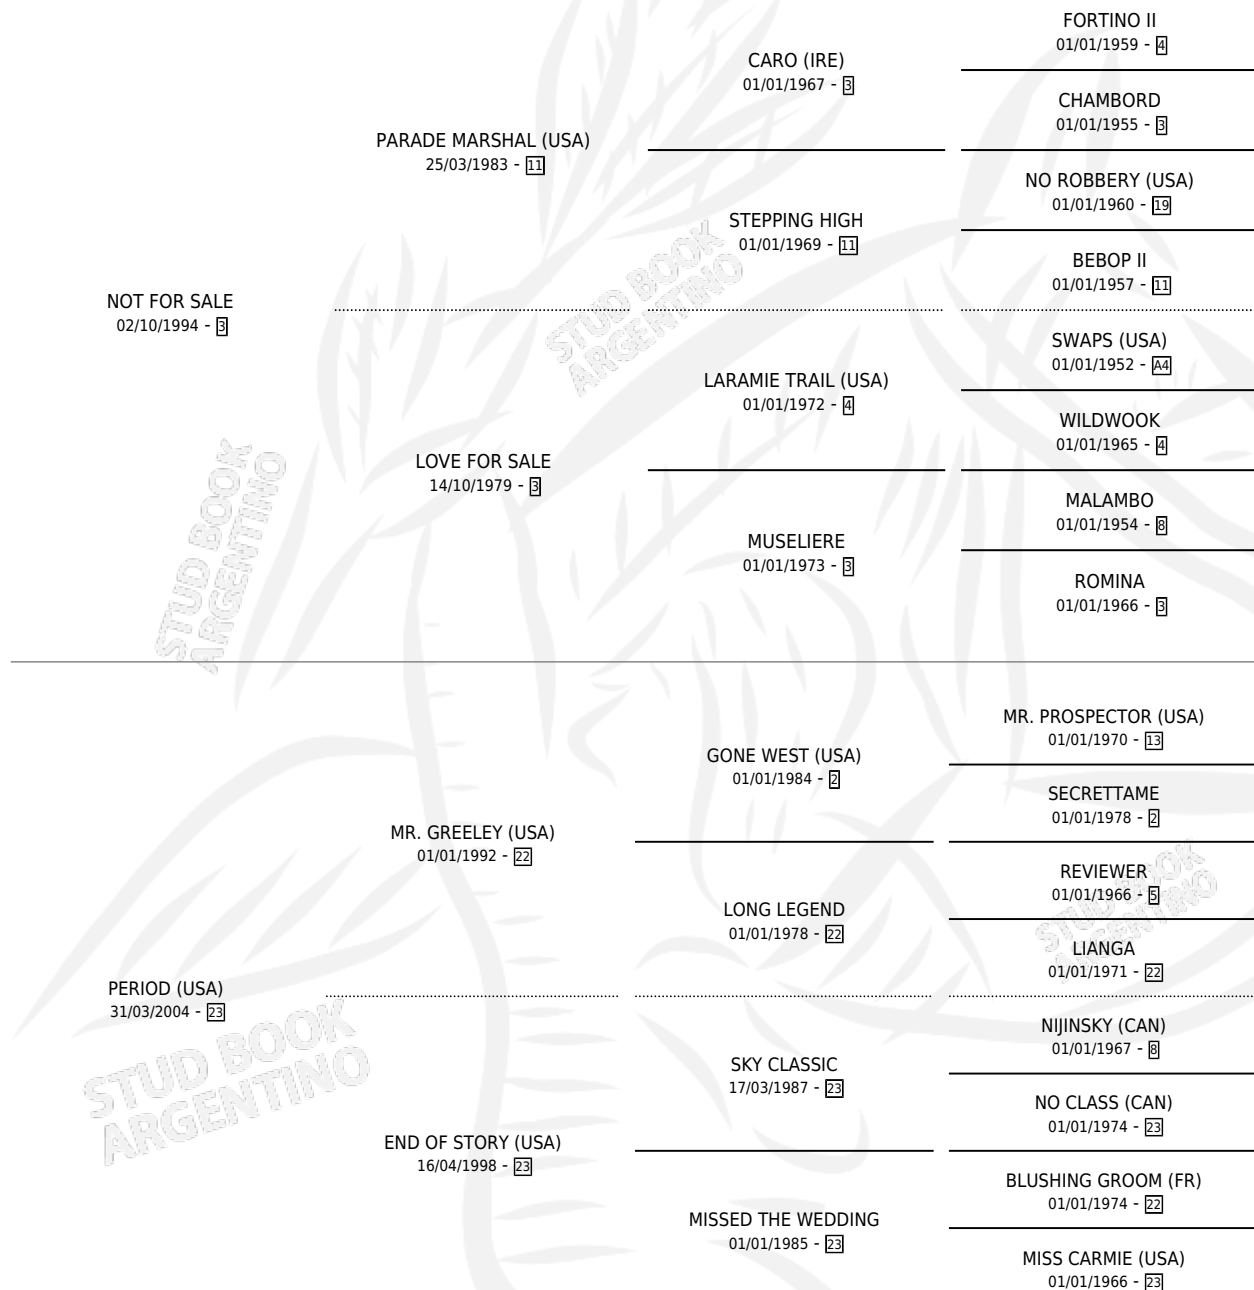

MISS PERIOD

por NOT FOR SALE y PERIOD (USA) por MR. GREELEY (USA)

Argentina · Hembra · Zaino · SP · 24/09/2012
Familia 23-b · Volumen 41

ESTADO

TIPIFICACIÓN SANGUÍNEA	X
TIPIFICACIÓN POR ADN	✓
PASAPORTE	✓
IDENTIFICACIÓN POR MICROCHIP	✓
REPRODUCTOR	✓

Lugar de nacimiento: San Lorenzo De Areco
Criador: Lagos Marmol Miguel

~

HIJOS

	MACHOS	HEMBRAS
4 NACIERON	3	1
1 CORRIERON	1	0

SIN ACTUACIONES

PEDIGREE