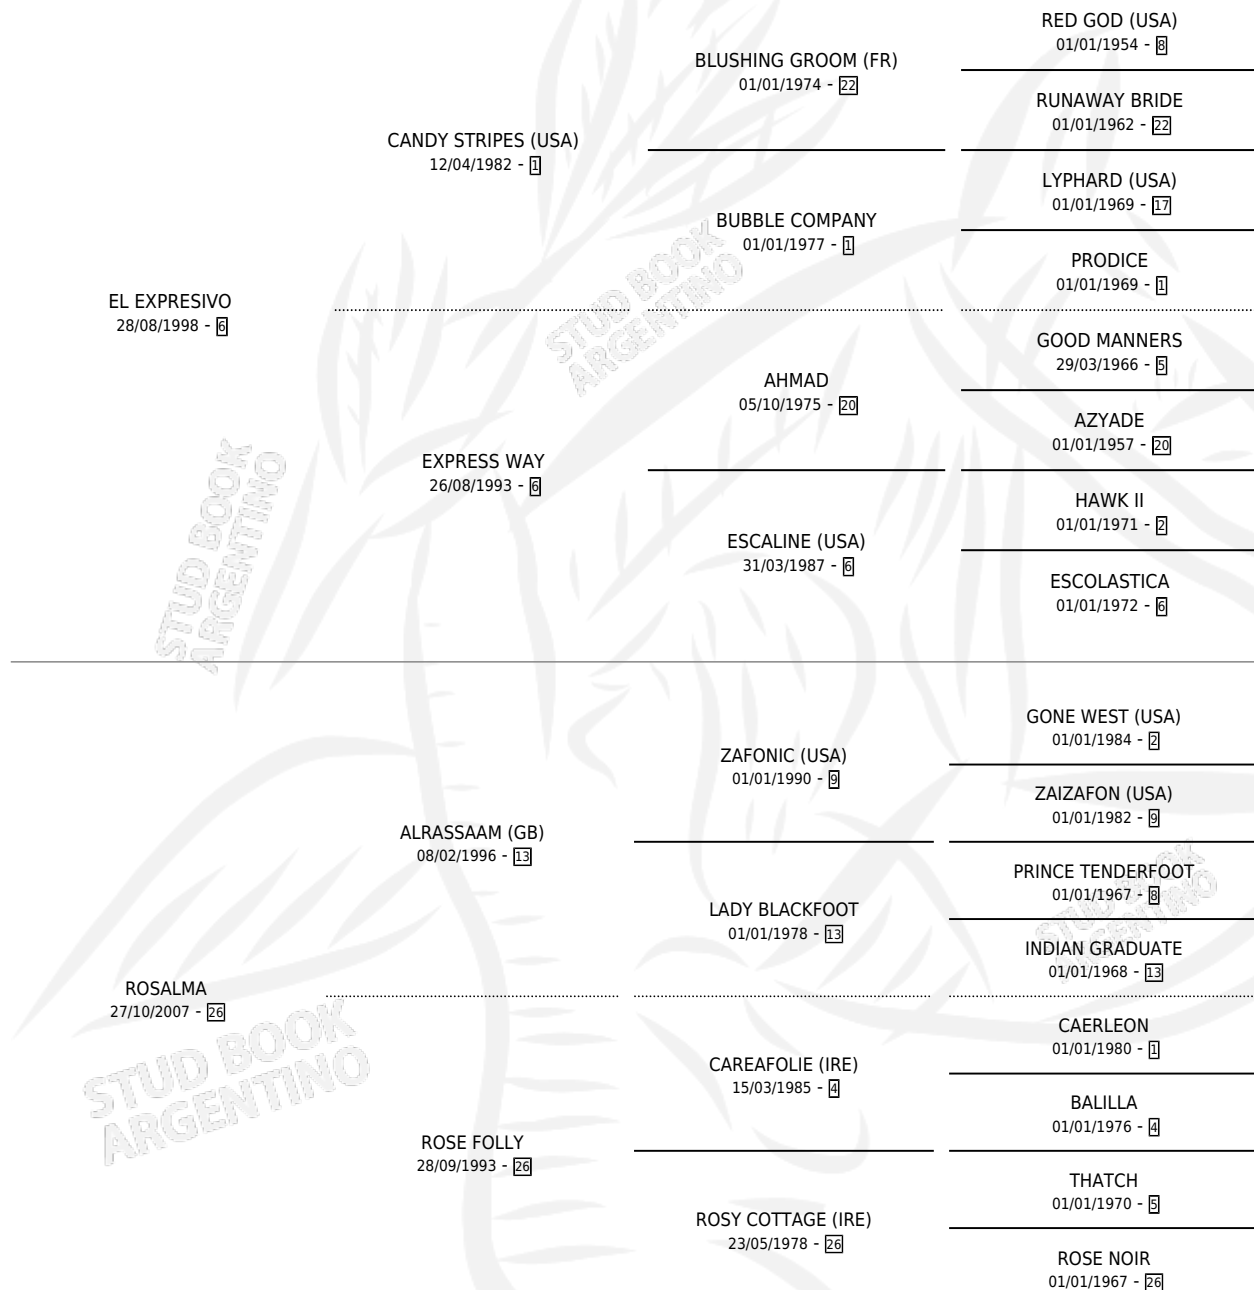

REFLEXIVA

por **EL EXPRESIVO** y **ROSALMA** por **ALRASSAAM (GB)**

Argentina · Hembra · Zaino · SP · 20/10/2012
Familia 26 · Volumen 41

ESTADO

TIPIFICACIÓN SANGUÍNEA	X
TIPIFICACIÓN POR ADN	✓
PASAPORTE	X
IDENTIFICACIÓN POR MICROCHIP	✓
REPRODUCTOR	X

Lugar de nacimiento: Torre Herberos

Criador: Sin dato

PEDIGREE

REFLEXIVA

Datos oficiales del Stud Book Argentino

Documento generado el 04/05/2026

studbook.org.ar