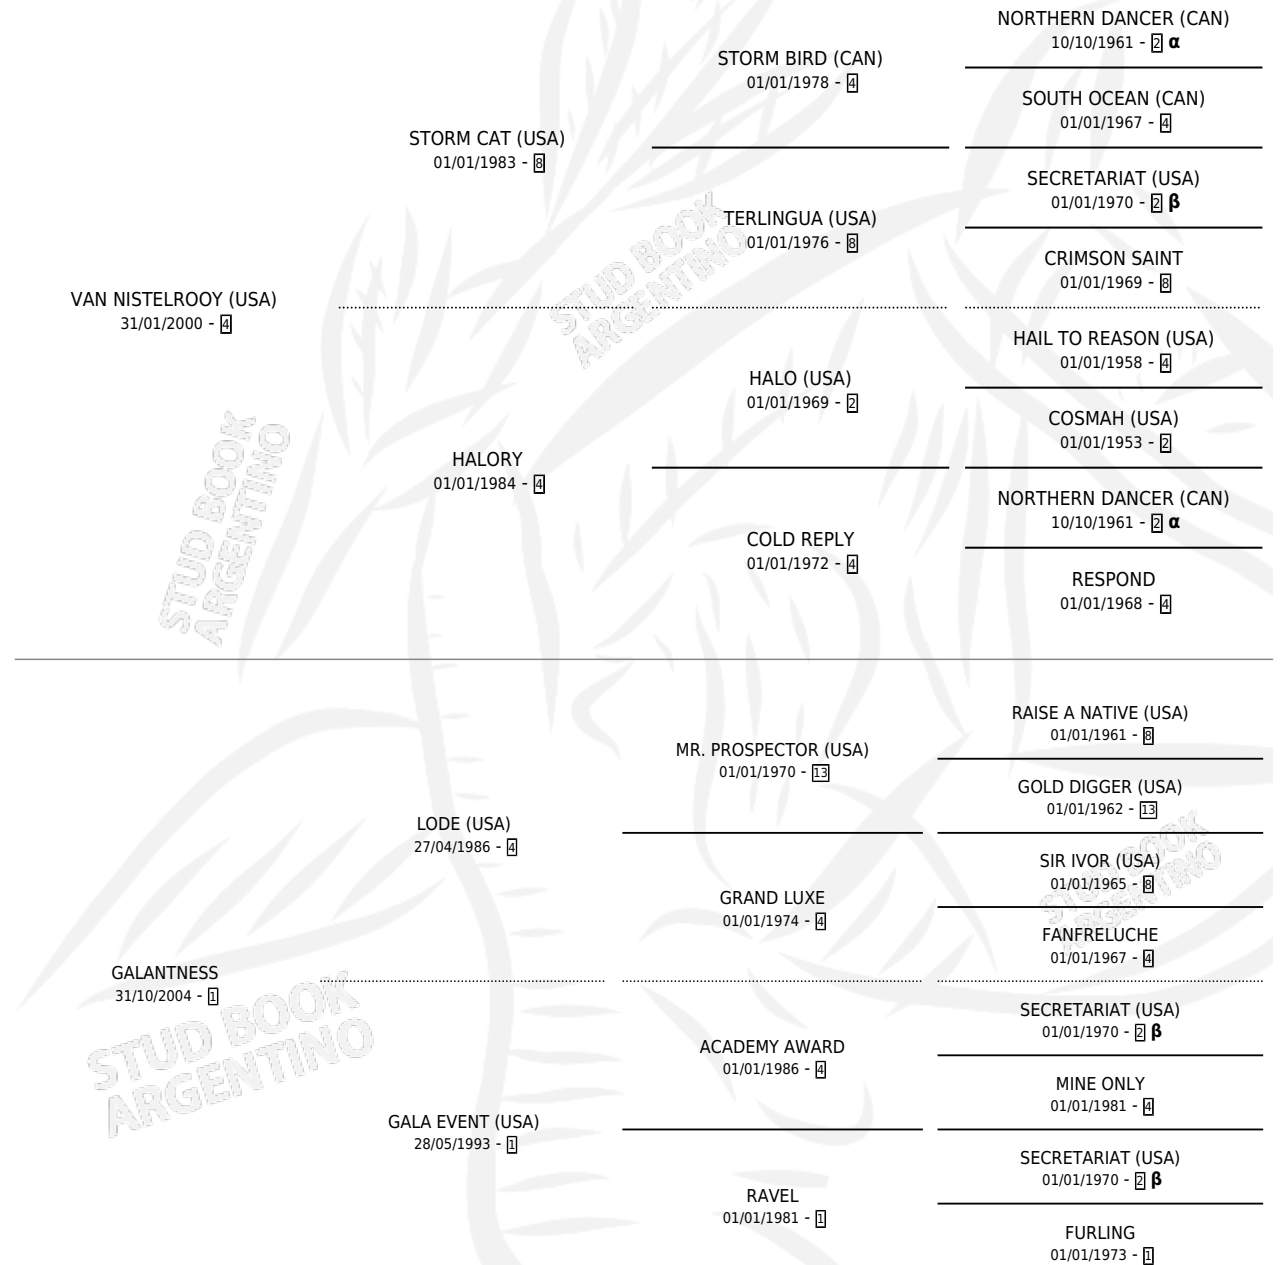

GAL YOUNG

por **VAN NISTELROOY (USA)** y **GALANTNESS** por **LODE (USA)**

Argentina · Macho · Alazan · SP · 24/10/2012
Familia 1-n · Volumen 41

ESTADO

TIPIFICACIÓN SANGUÍNEA	X
TIPIFICACIÓN POR ADN	✓
PASAPORTE	✓
IDENTIFICACIÓN POR MICROCHIP	✓
REPRODUCTOR	X

Lugar de nacimiento: Santa Maria De Araras
Criador: Santa Maria De Araras

PEDIGREE

INBREEDING : **α,β**

CAMPAÑA

Solo carreras oficiales de Argentina

POR EDAD

EDAD	CC	1°	2°	3°	4°	5°	NP	CLC	CLG	CLCG1	CLGG1	IMPORTE	GANANCIA / CC
3 AÑOS	9	1	0	0	1	2	5	0	0	0	0	\$50,800	\$5,644
4 AÑOS	4	0	0	1	0	0	3	0	0	0	0	\$8,800	\$2,200
TOTALES	13	1	0	1	1	2	8	0	0	0	0	\$59,600	\$4,585
%		7.7%	0.0%	7.7%	7.7%	15.4%	61.5%	0.0%	0.0%	0.0%	0.0%		

Ganador en San Isidro - \$59,600, a los 3 años.

POR DISTANCIA

HIPODROMO	CC	1°	2°	3°	4°	5°	NP	CLC	CLG	CLCG1	CLGG1	IMPORTE
LA PLATA	3	0	0	0	0	0	3	0	0	0	0	\$0
1000 MTS	2	0	0	0	0	0	2	0	0	0	0	\$0
1200 MTS	1	0	0	0	0	0	1	0	0	0	0	\$0
PALERMO	5	0	0	1	0	2	2	0	0	0	0	\$13,800
1000 MTS	4	0	0	1	0	1	2	0	0	0	0	\$11,300
1400 MTS	1	0	0	0	0	1	0	0	0	0	0	\$2,500
SAN ISIDRO	5	1	0	0	1	0	3	0	0	0	0	\$45,800
1200 MTS	5	1	0	0	1	0	3	0	0	0	0	\$45,800