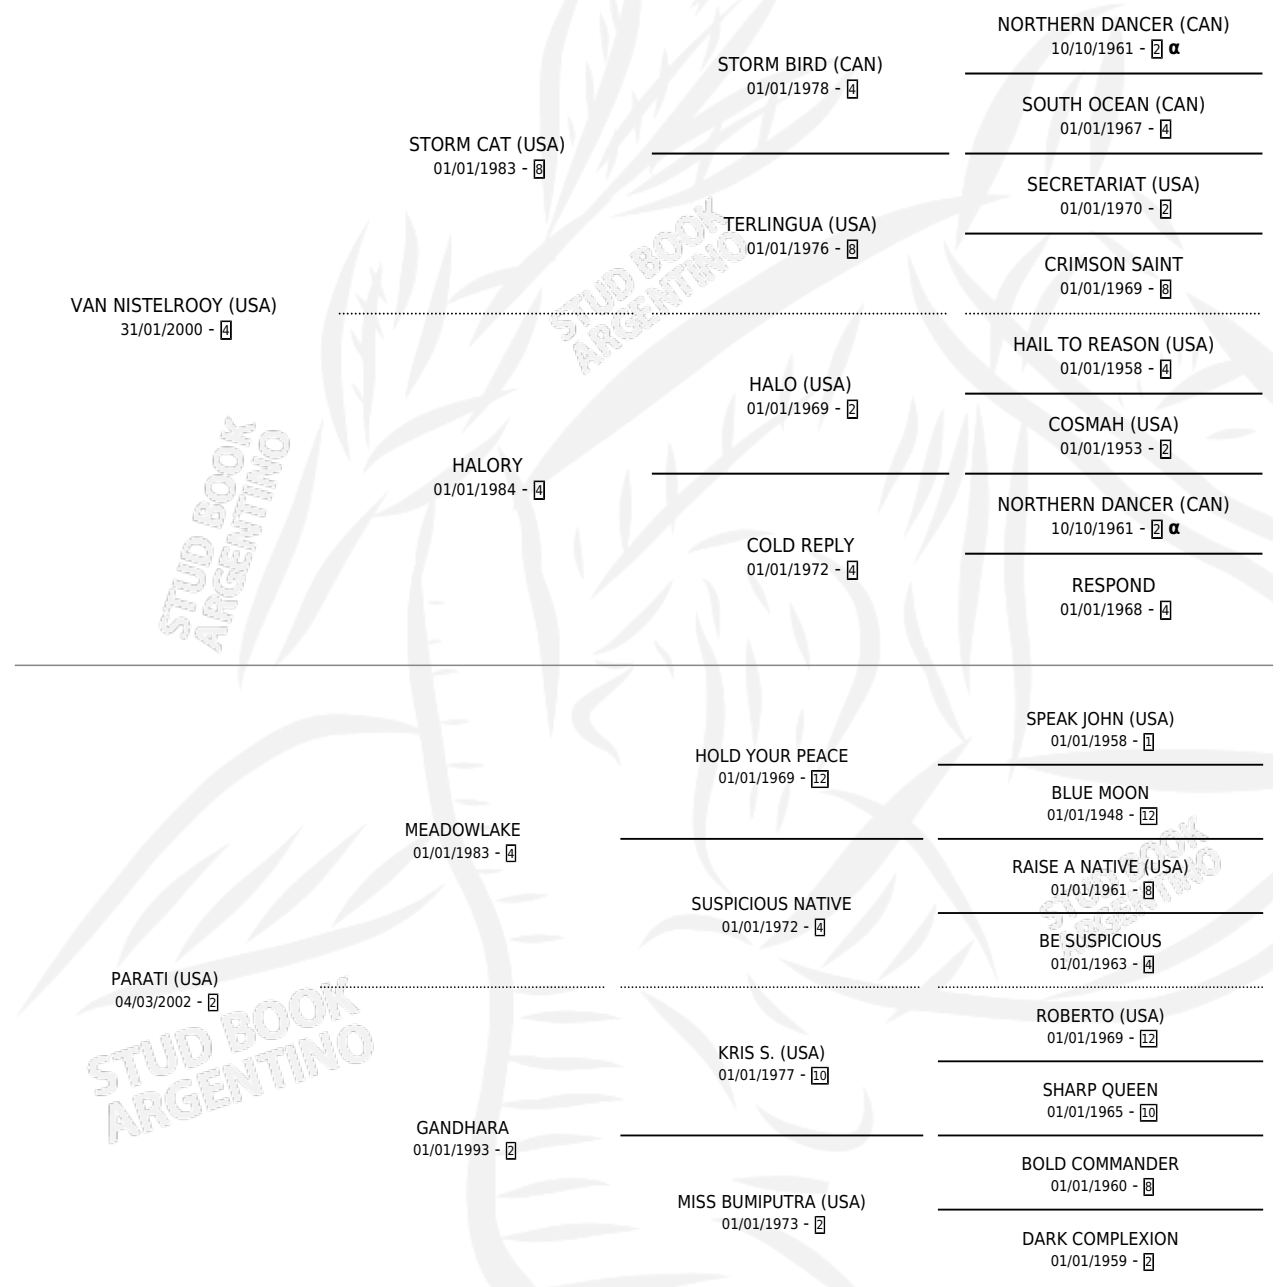

PAR EXCELLENCE

por **VAN NISTELROOY (USA)** y **PARATI (USA)** por **MEADOWLAKE**

Argentina · Macho · Alazan · SP · 24/10/2012
Familia 2-f · Volumen 41

ESTADO

TIPIFICACIÓN SANGUÍNEA	X
TIPIFICACIÓN POR ADN	✓
PASAPORTE	✓
IDENTIFICACIÓN POR MICROCHIP	✓
REPRODUCTOR	X

Lugar de nacimiento: Santa Maria De Araras
Criador: Santa Maria De Araras

PEDIGREE

INBREEDING : α

CAMPAÑA

Solo carreras oficiales de Argentina

POR EDAD

EDAD	CC	1°	2°	3°	4°	5°	NP	CLC	CLG	CLCG1	CLGG1	IMPORTE	GANANCIA / CC
2 AÑOS	1	0	0	0	0	0	1	0	0	0	0	\$3,600	\$3,600
TOTALES	1	0	0	0	0	0	1	0	0	0	0	\$3,600	\$3,600
%		0.0%	0.0%	0.0%	0.0%	0.0%	100%	0.0%	0.0%	0.0%	0.0%		