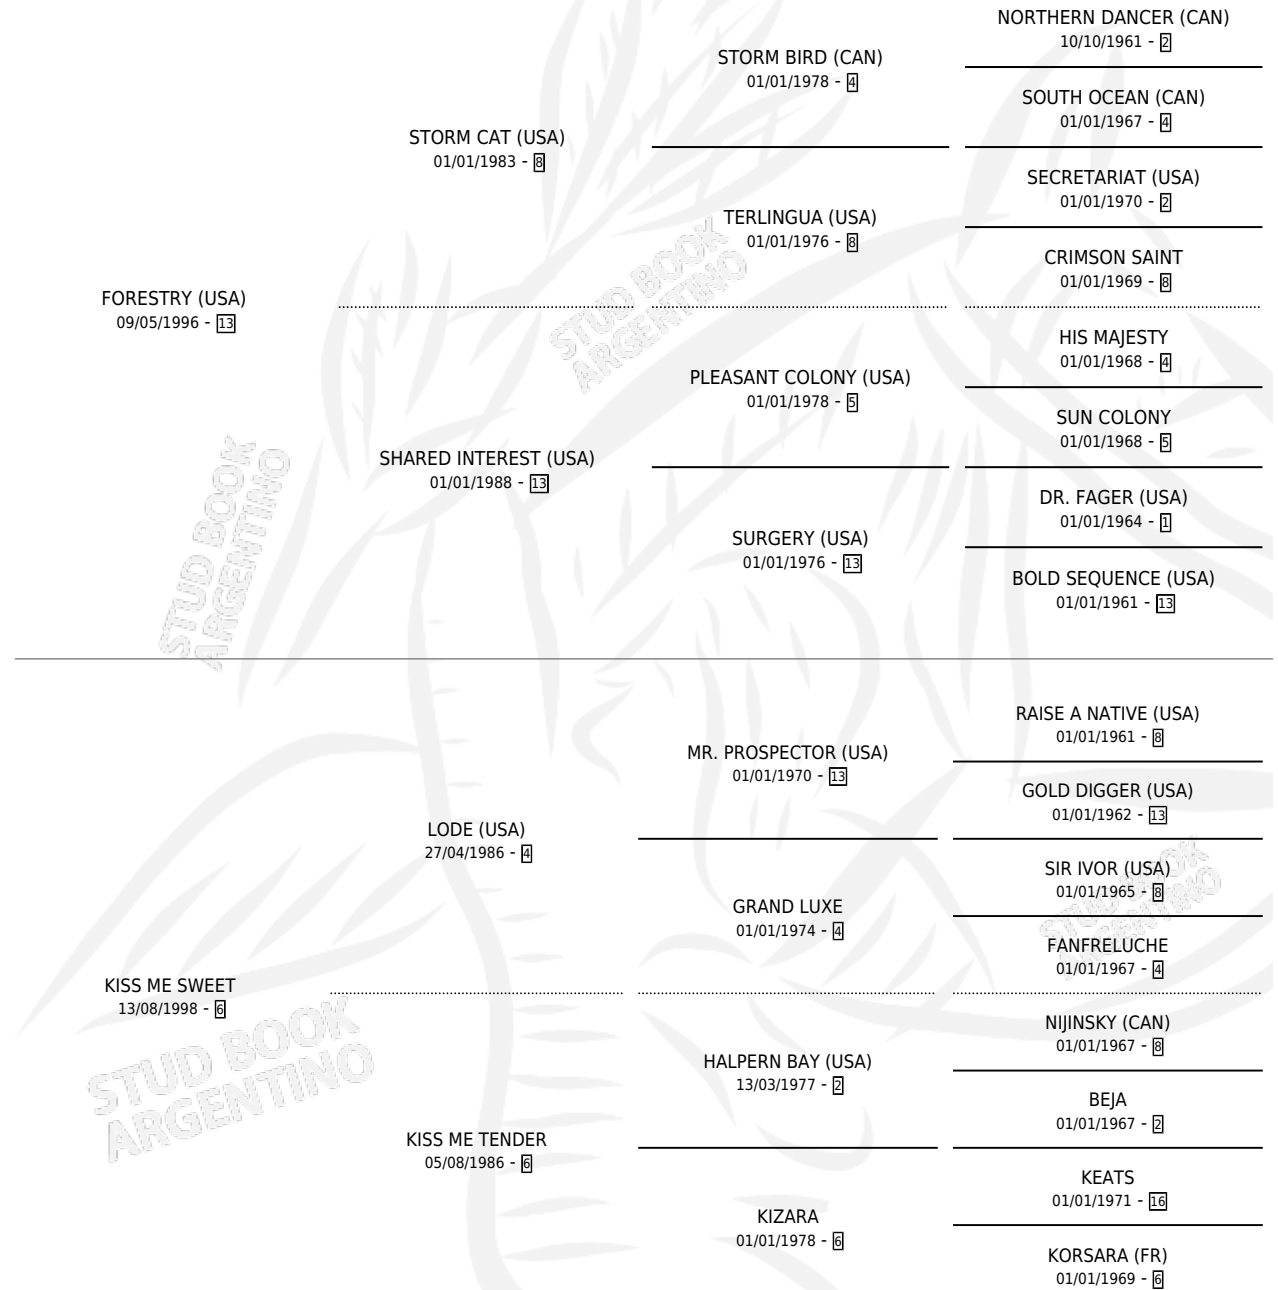

KISS ME FORESTRY

por FORESTRY (USA) y KISS ME SWEET por LODE (USA)

Argentina · Macho · Zaino · SP · 18/10/2012
Familia 6-d · Volumen 41

ESTADO

TIPIFICACIÓN SANGUÍNEA	X
TIPIFICACIÓN POR ADN	✓
PASAPORTE	✓
IDENTIFICACIÓN POR MICROCHIP	✓
REPRODUCTOR	X

Lugar de nacimiento: Santa Maria De Araras
Criador: Santa Maria De Araras

PEDIGREE

CAMPAÑA

Solo carreras oficiales de Argentina

POR EDAD

EDAD	CC	1°	2°	3°	4°	5°	NP	CLC	CLG	CLCG1	CLGG1	IMPORTE	GANANCIA / CC
3 AÑOS	12	2	0	1	2	1	6	0	0	0	0	\$240,212	\$20,018
4 AÑOS	4	1	0	0	0	0	3	0	0	0	0	\$80,000	\$20,000
TOTALES	16	3	0	1	2	1	9	0	0	0	0	\$320,212	\$20,013
%		18.8%	0.0%	6.3%	12.5%	6.3%	56.3%	0.0%	0.0%	0.0%	0.0%		

Ganador de 3 carreras en San Isidro y Palermo - \$320,212, a los 3 y 4 años.

POR DISTANCIA

HIPODROMO	CC	1°	2°	3°	4°	5°	NP	CLC	CLG	CLCG1	CLGG1	IMPORTE
SAN ISIDRO	12	2	0	1	1	1	7	0	0	0	0	\$230,112
1000 MTS	7	2	0	0	1	1	3	0	0	0	0	\$210,672
1100 MTS	1	0	0	0	0	0	1	0	0	0	0	\$0
1200 MTS	2	0	0	1	0	0	1	0	0	0	0	\$19,440
1400 MTS	2	0	0	0	0	0	2	0	0	0	0	\$0
PALERMO	4	1	0	0	1	0	2	0	0	0	0	\$90,100
1000 MTS	4	1	0	0	1	0	2	0	0	0	0	\$90,100