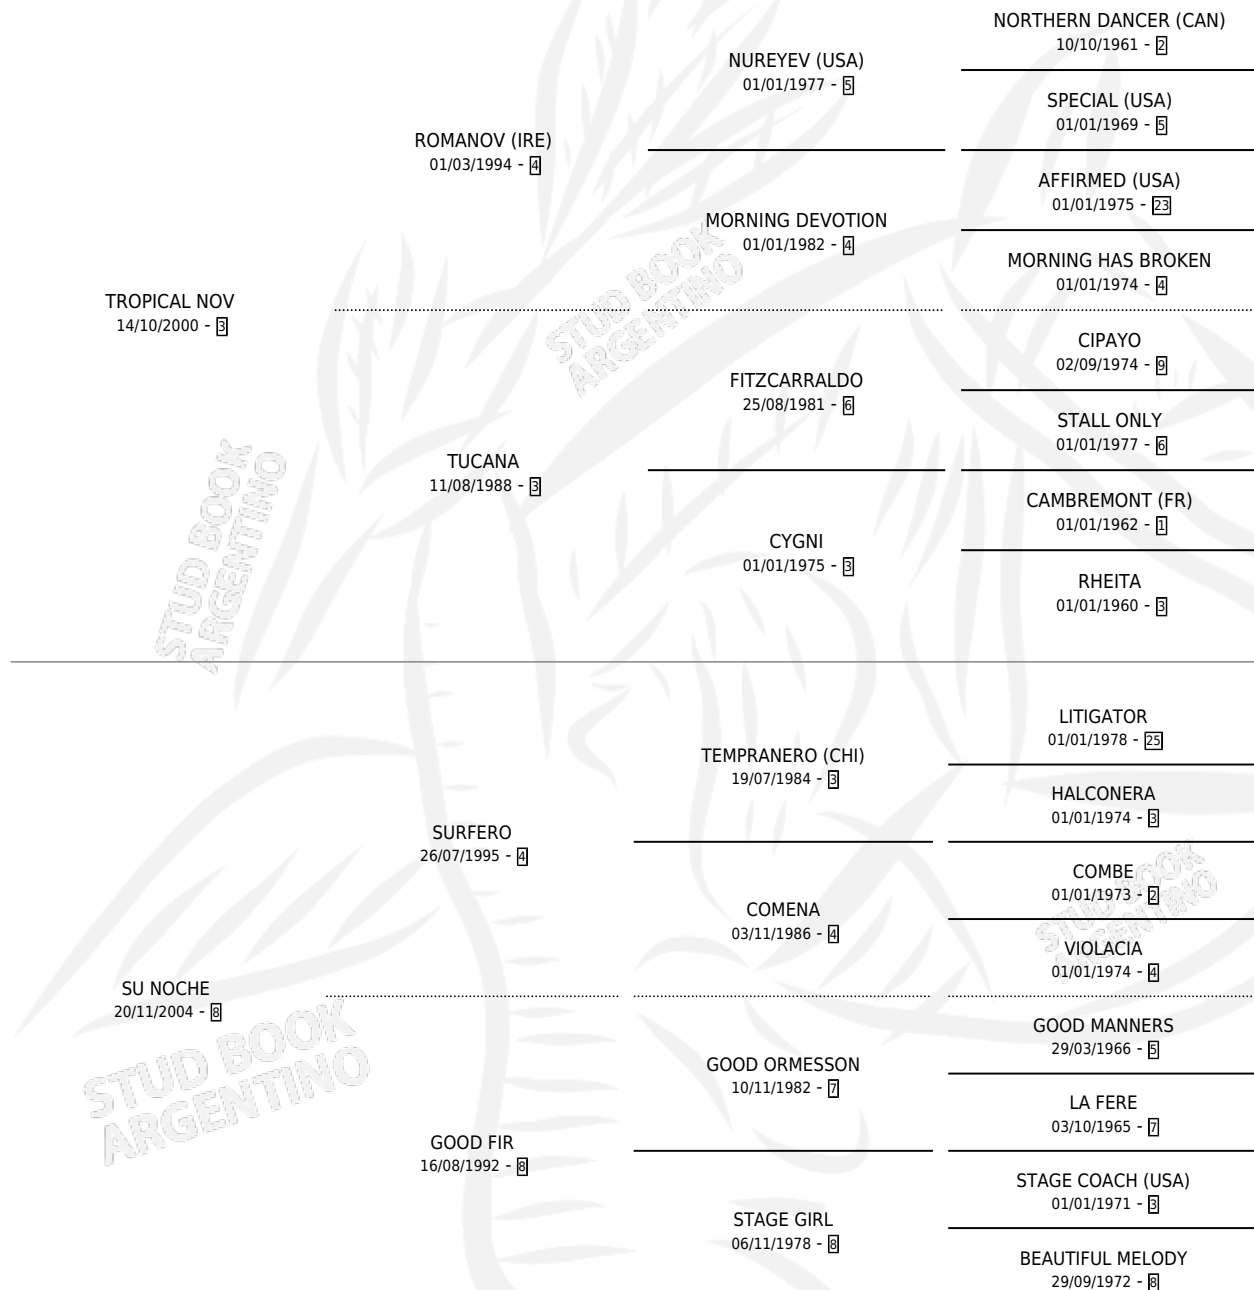

TROPICAL NIGHT

por TROPICAL NOV y SU NOCHE por SURFERO

Argentina · Hembra · Zaino · SP · 07/10/2012
Familia 8-c · Volumen 41

ESTADO

TIPIFICACIÓN SANGUÍNEA	X
TIPIFICACIÓN POR ADN	X
PASAPORTE	X
IDENTIFICACIÓN POR MICROCHIP	X
REPRODUCTOR	X

Lugar de nacimiento: Santa Regina

Criador: Sin dato

PEDIGREE

TROPICAL NIGHT

Datos oficiales del Stud Book Argentino

Documento generado el 07/05/2026

studbook.org.ar