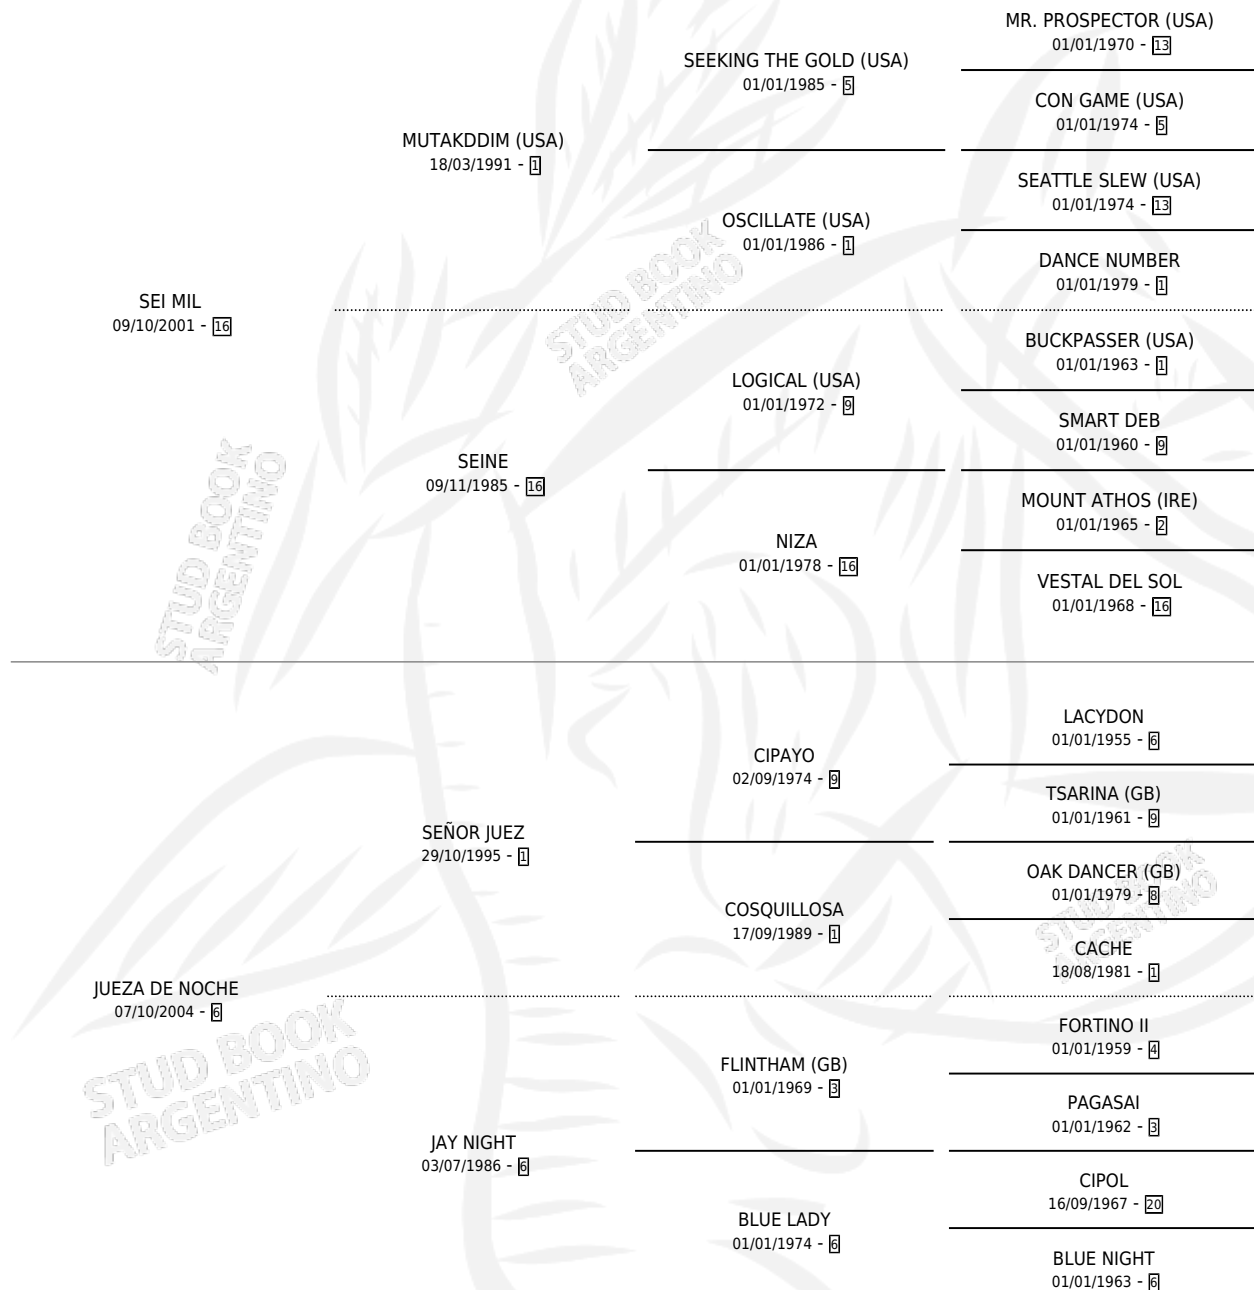

JUEZA BRAGA

por SEI MIL y JUEZA DE NOCHE por SEÑOR JUEZ

Argentina · Hembra · Alazan · SP · 25/09/2012
Familia 6-f · Volumen 41

ESTADO

TIPIFICACIÓN SANGUÍNEA	X
TIPIFICACIÓN POR ADN	✓
PASAPORTE	✓
IDENTIFICACIÓN POR MICROCHIP	✓
REPRODUCTOR	X

Lugar de nacimiento: Las Dos Manos

Criador: Las Dos Manos

PEDIGREE

CAMPAÑA

Solo carreras oficiales de Argentina

POR EDAD

EDAD	CC	1°	2°	3°	4°	5°	NP	CLC	CLG	CLCG1	CLGG1	IMPORTE	GANANCIA / CC
4 AÑOS	1	0	0	0	0	0	1	0	0	0	0	\$0	\$0
TOTALES	1	0	0	0	0	0	1	0	0	0	0	\$0	\$0
%		0.0%	0.0%	0.0%	0.0%	0.0%	100%	0.0%	0.0%	0.0%	0.0%		