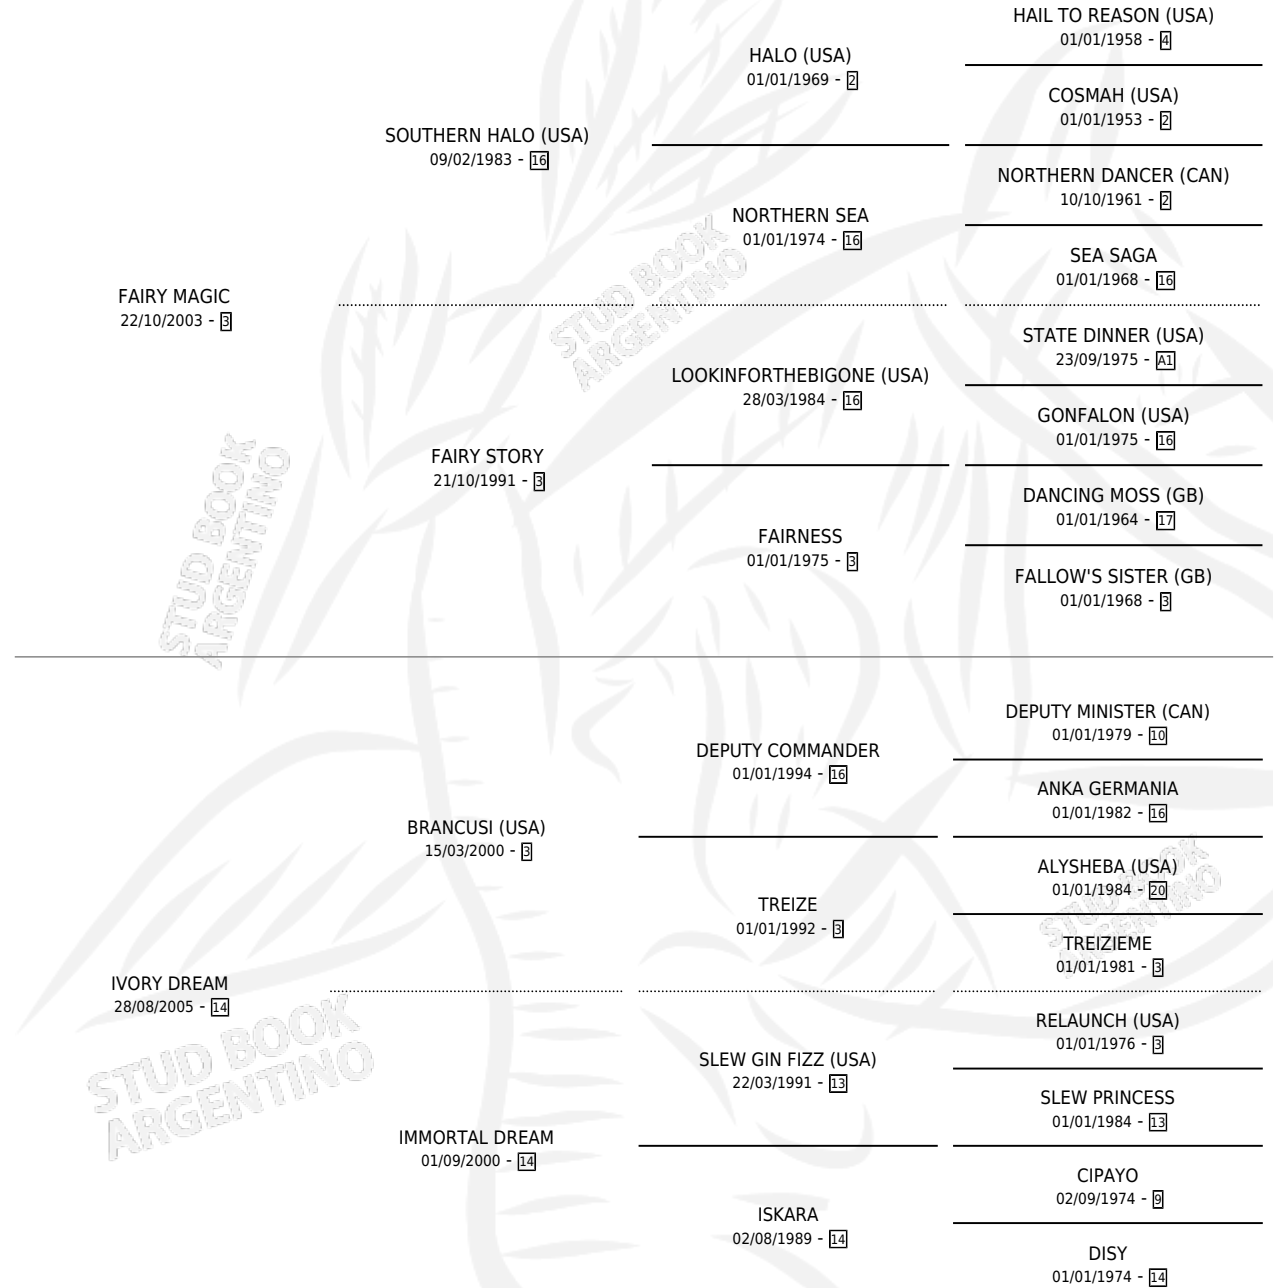

IVORY KINGDOM

por FAIRY MAGIC y IVORY DREAM por BRANCUSI (USA)

Argentina · Macho · Alazan · SP · 26/10/2012
Familia 14-c · Volumen 41

ESTADO

TIPIFICACIÓN SANGUÍNEA	X
TIPIFICACIÓN POR ADN	✓
PASAPORTE	✓
IDENTIFICACIÓN POR MICROCHIP	✓
REPRODUCTOR	X

Lugar de nacimiento: El Gusy

Criador: El Gusy

PEDIGREE

CAMPAÑA

Solo carreras oficiales de Argentina

POR EDAD

EDAD	CC	1°	2°	3°	4°	5°	NP	CLC	CLG	CLCG1	CLGG1	IMPORTE	GANANCIA / CC
3 AÑOS	3	0	1	0	0	1	1	0	0	0	0	\$44,280	\$14,760
4 AÑOS	3	0	0	1	0	0	2	0	0	0	0	\$19,296	\$6,432
TOTALES	6	0	1	1	0	1	3	0	0	0	0	\$63,576	\$10,596
%		0.0%	16.7%	16.7%	0.0%	16.7%	50.0%	0.0%	0.0%	0.0%	0.0%		