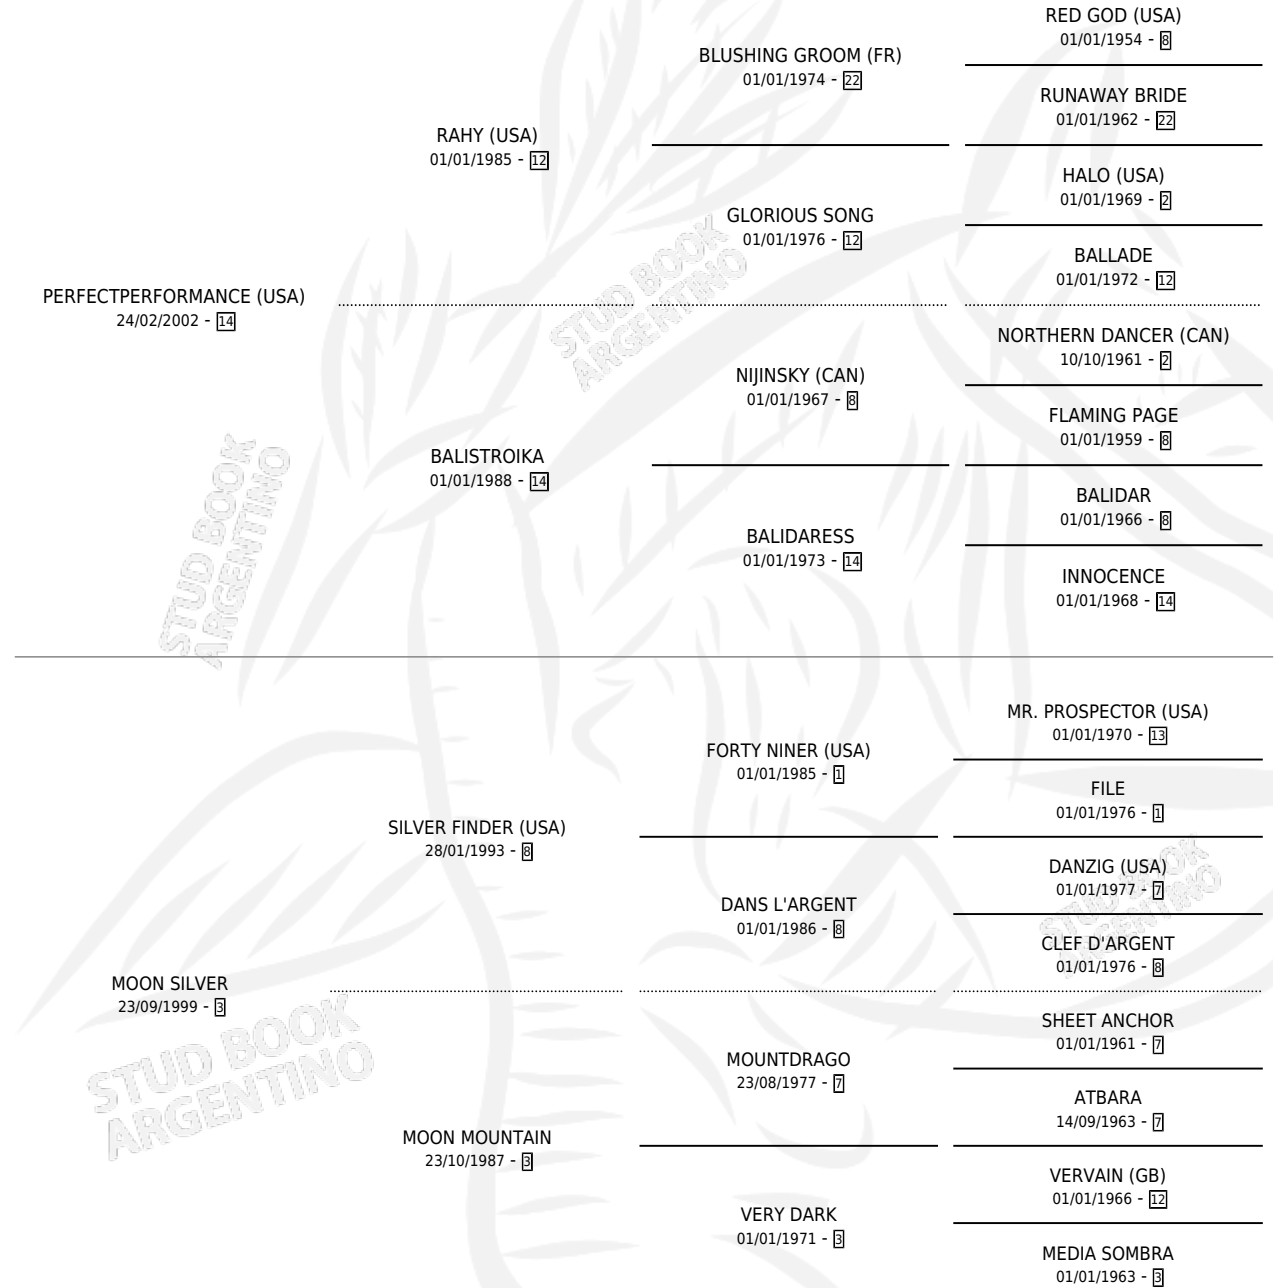

PAILAREMBE

por PERFECTPERFORMANCE (USA) y MOON SILVER por SILVER FINDER (USA)

Argentina · Macho · Alazan · SP · 02/08/2012
Familia 3-n · Volumen 41

ESTADO

TIPIFICACIÓN SANGUÍNEA	X
TIPIFICACIÓN POR ADN	✓
PASAPORTE	✓
IDENTIFICACIÓN POR MICROCHIP	✓
REPRODUCTOR	X

Lugar de nacimiento: La Borinqueña
Criador: Leon Diego Eduardo

PEDIGREE

CAMPAÑA

Solo carreras oficiales de Argentina

POR EDAD

EDAD	CC	1°	2°	3°	4°	5°	NP	CLC	CLG	CLCG1	CLGG1	IMPORTE	GANANCIA / CC
4 AÑOS	1	0	0	0	0	0	1	0	0	0	0	\$0	\$0
TOTALES	1	0	0	0	0	0	1	0	0	0	0	\$0	\$0
%		0.0%	0.0%	0.0%	0.0%	0.0%	100%	0.0%	0.0%	0.0%	0.0%		