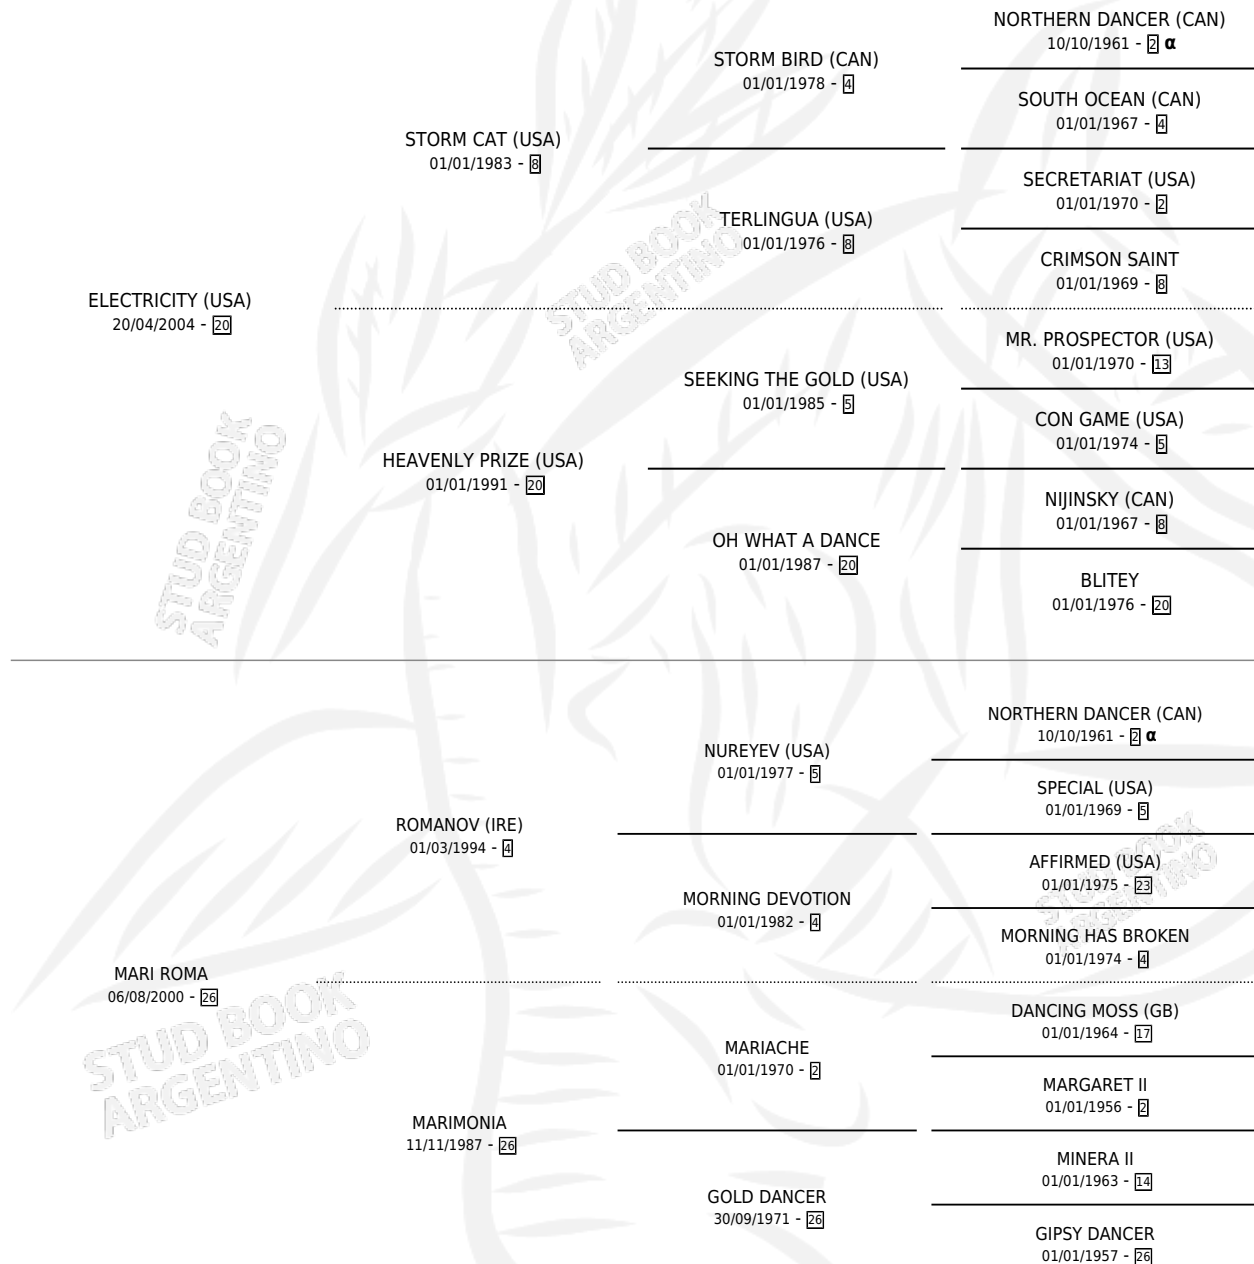

ELECTRIC STORM

por **ELECTRICITY (USA)** y **MARI ROMA** por **ROMANOV (IRE)**

Argentina · Macho · Zaino · SP · 05/10/2012
Familia 26 · Volumen 41

ESTADO

TIPIFICACIÓN SANGUÍNEA	X
TIPIFICACIÓN POR ADN	✓
PASAPORTE	✓
IDENTIFICACIÓN POR MICROCHIP	✓
REPRODUCTOR	X

Lugar de nacimiento: Wester Cam Alfa
Criador: Wester Cam Alfa

PEDIGREE

INBREEDING : α

ELECTRIC STORM

Datos oficiales del Stud Book Argentino

Documento generado el 03/05/2026

studbook.org.ar