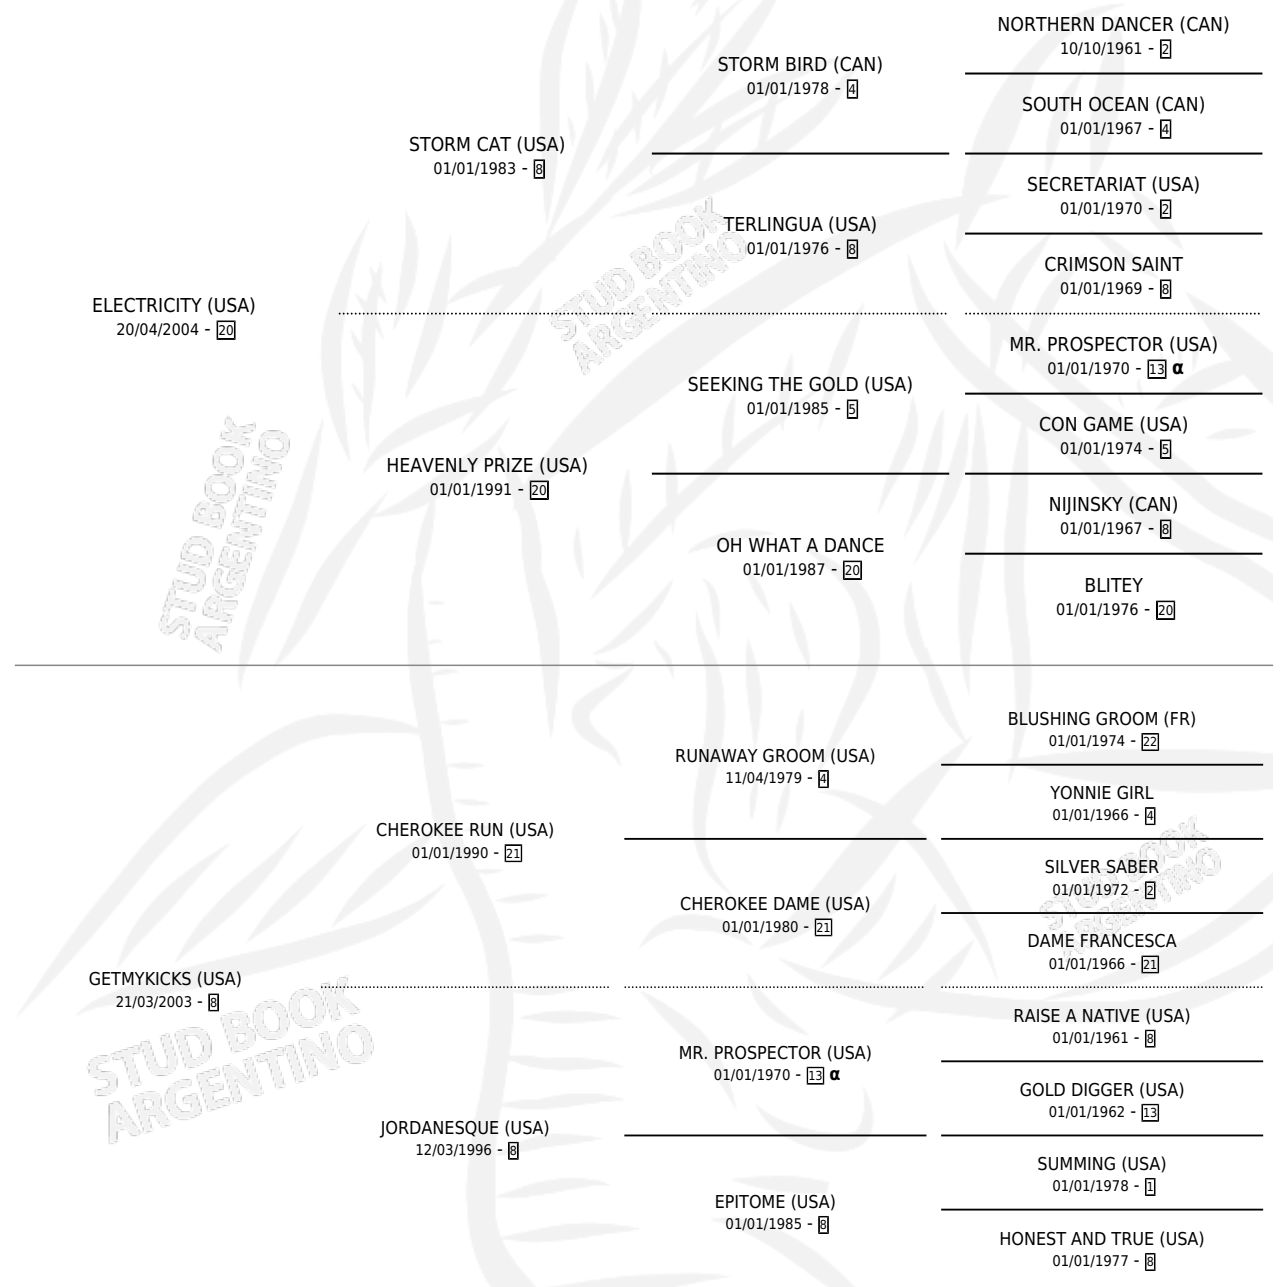

# EL PROFETA ALFA

por **ELECTRICITY (USA)** y **GETMYKICKS (USA)** por **CHEROKEE RUN (USA)**

Argentina · Macho · Zaino · SP · 03/09/2012  
Familia 8-c · Volumen 41

## ESTADO

TIPIFICACIÓN SANGUÍNEA	X
TIPIFICACIÓN POR ADN	✓
PASAPORTE	X
IDENTIFICACIÓN POR MICROCHIP	✓
REPRODUCTOR	X

**Lugar de nacimiento:** Wester Cam Alfa  
**Criador:** Wester Cam Alfa

## PEDIGREE

**INBREEDING : α**