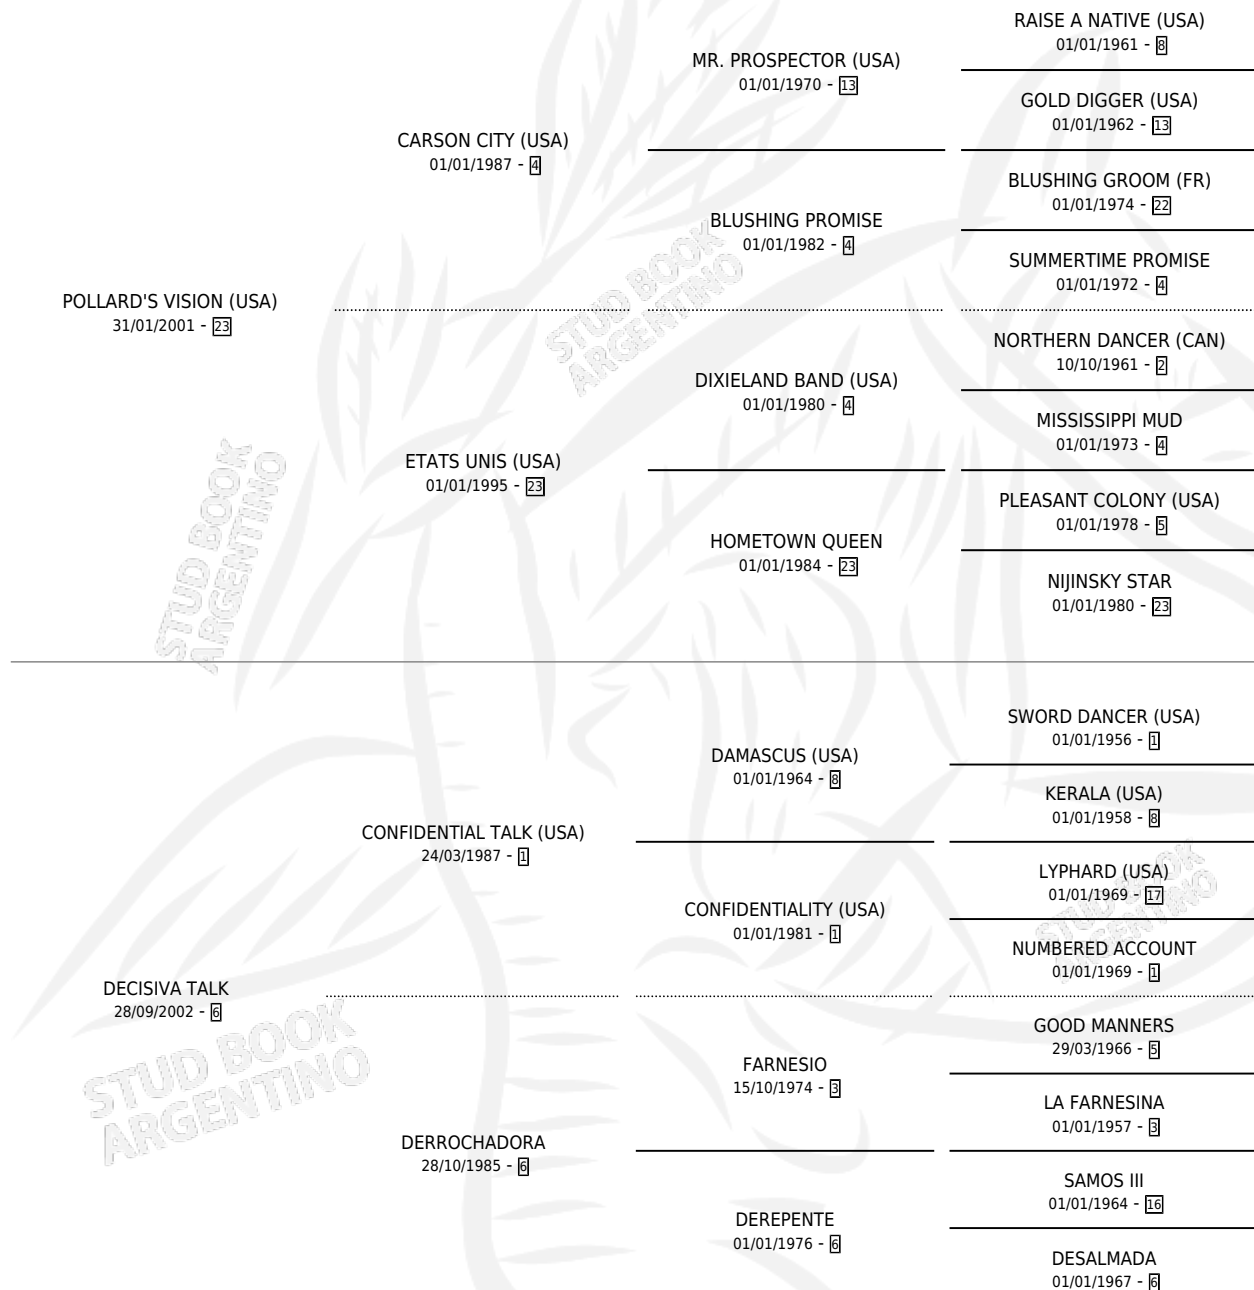

DELANTERA

por POLLARD'S VISION (USA) y DECISIVA TALK por
CONFIDENTIAL TALK (USA)

Argentina · Hembra · Zaino · SP · 06/10/2012
Familia 6-a · Volumen 41

ESTADO

TIPIFICACIÓN SANGUÍNEA	X
TIPIFICACIÓN POR ADN	✓
PASAPORTE	✓
IDENTIFICACIÓN POR MICROCHIP	✓
REPRODUCTOR	X

Lugar de nacimiento: Las Retamas
Criador: Las Retamas

PEDIGREE

CAMPAÑA

Solo carreras oficiales de Argentina

POR EDAD

EDAD	CC	1°	2°	3°	4°	5°	NP	CLC	CLG	CLCG1	CLGG1	IMPORTE	GANANCIA / CC
3 AÑOS	1	0	0	0	0	0	1	0	0	0	0	\$0	\$0
TOTALES	1	0	0	0	0	0	1	0	0	0	0	\$0	\$0
%		0.0%	0.0%	0.0%	0.0%	0.0%	100%	0.0%	0.0%	0.0%	0.0%		