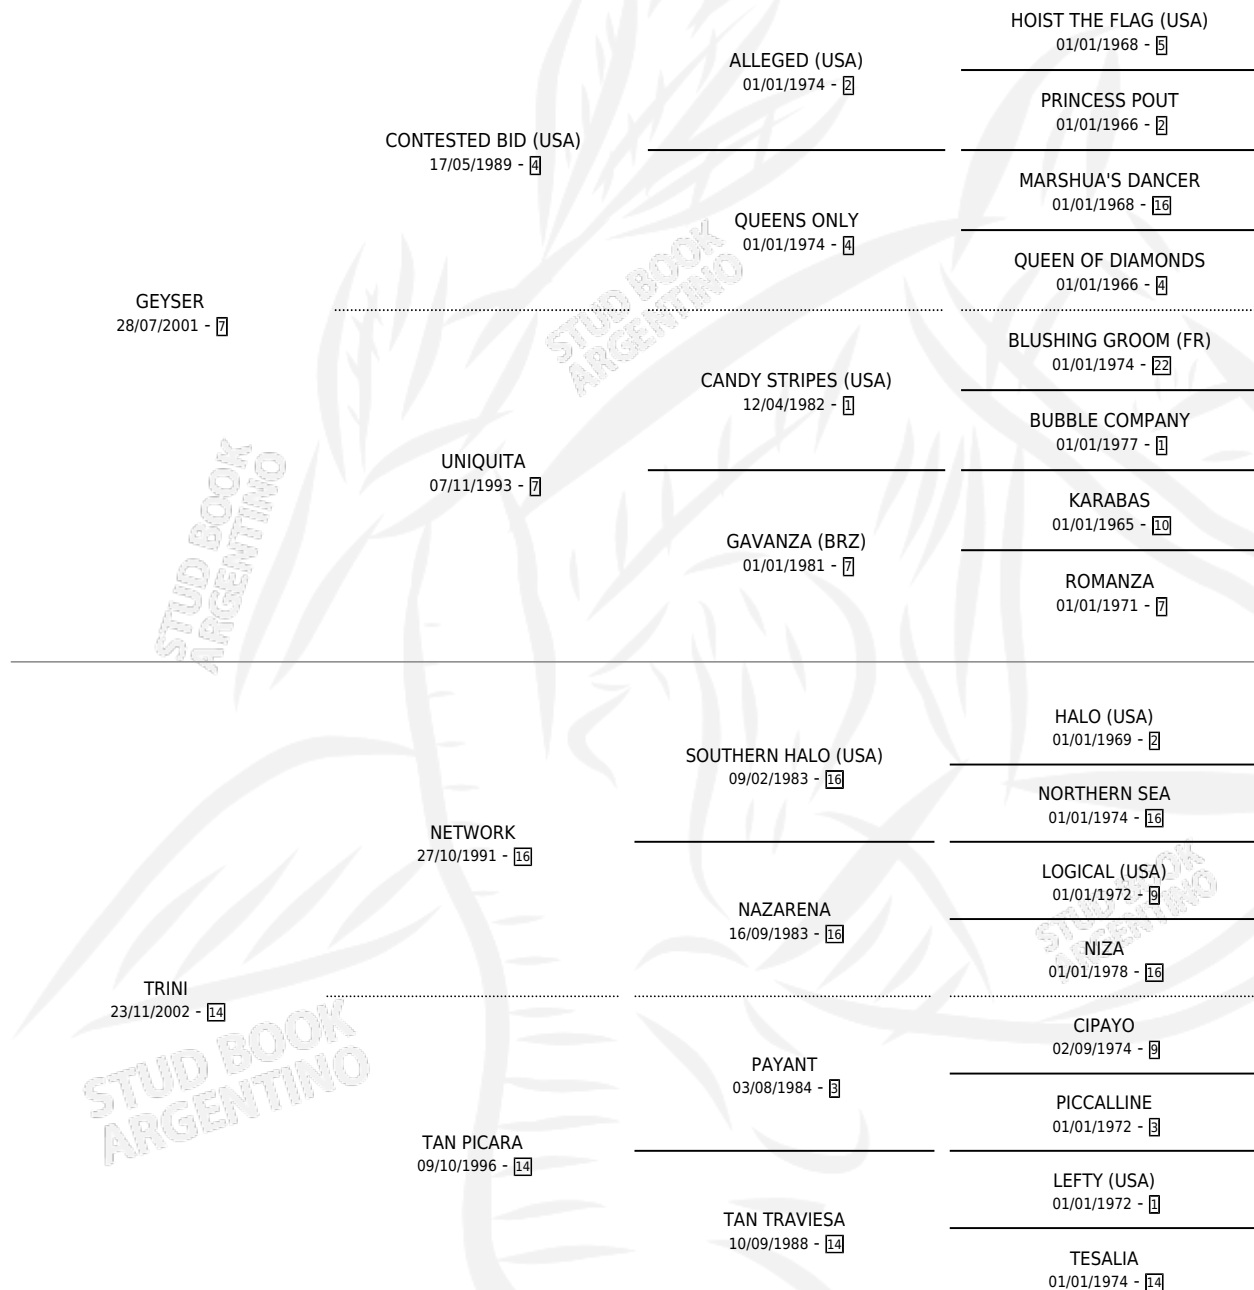

EL UNICO

por GEYSER y TRINI por NETWORK

Argentina · Macho · Zaino · SP · 14/10/2012
Familia 14-a · Volumen 41

ESTADO

TIPIFICACIÓN SANGUÍNEA	X
TIPIFICACIÓN POR ADN	✓
PASAPORTE	✓
IDENTIFICACIÓN POR MICROCHIP	✓
REPRODUCTOR	X

Lugar de nacimiento: Las Animas

Criador: Las Animas

PEDIGREE

CAMPAÑA

Solo carreras oficiales de Argentina

POR EDAD

EDAD	CC	1°	2°	3°	4°	5°	NP	CLC	CLG	CLCG1	CLGG1	IMPORTE	GANANCIA / CC
3 AÑOS	1	0	0	0	0	0	1	0	0	0	0	\$0	\$0
4 AÑOS	4	0	0	0	0	0	4	0	0	0	0	\$0	\$0
TOTALES	5	0	0	0	0	0	5	0	0	0	0	\$0	\$0
%		0.0%	0.0%	0.0%	0.0%	0.0%	100%	0.0%	0.0%	0.0%	0.0%		