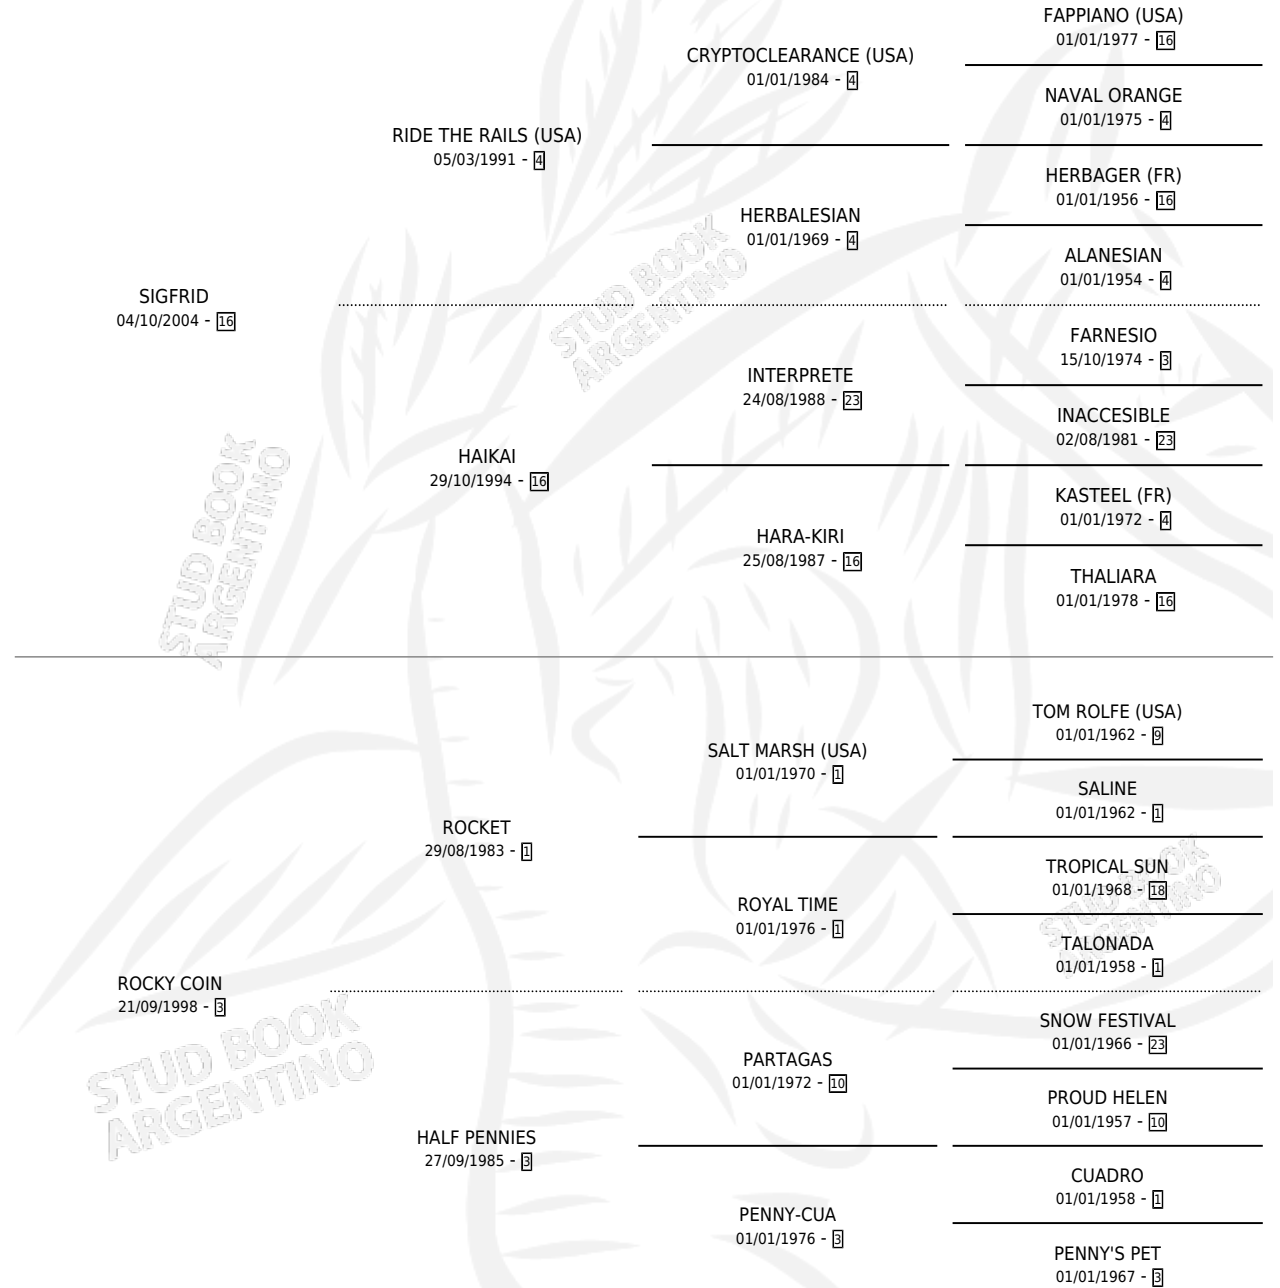

SI ROCIO

por SIGFRID y ROCKY COIN por ROCKET

Argentina · Hembra · Zaino · SP · 19/10/2012
Familia 3-e · Volumen 41

ESTADO

TIPIFICACIÓN SANGUÍNEA	X
TIPIFICACIÓN POR ADN	✓
PASAPORTE	✓
IDENTIFICACIÓN POR MICROCHIP	✓
REPRODUCTOR	X

Lugar de nacimiento: Campo particular

Criador: La Rosa Juan Jose

PEDIGREE

CAMPAÑA

Solo carreras oficiales de Argentina

POR EDAD

EDAD	CC	1°	2°	3°	4°	5°	NP	CLC	CLG	CLCG1	CLGG1	IMPORTE	GANANCIA / CC
3 AÑOS	1	0	0	0	0	0	1	0	0	0	0	\$0	\$0
4 AÑOS	3	0	0	0	0	0	3	0	0	0	0	\$0	\$0
TOTALES	4	0	0	0	0	0	4	0	0	0	0	\$0	\$0
%		0.0%	0.0%	0.0%	0.0%	0.0%	100%	0.0%	0.0%	0.0%	0.0%		