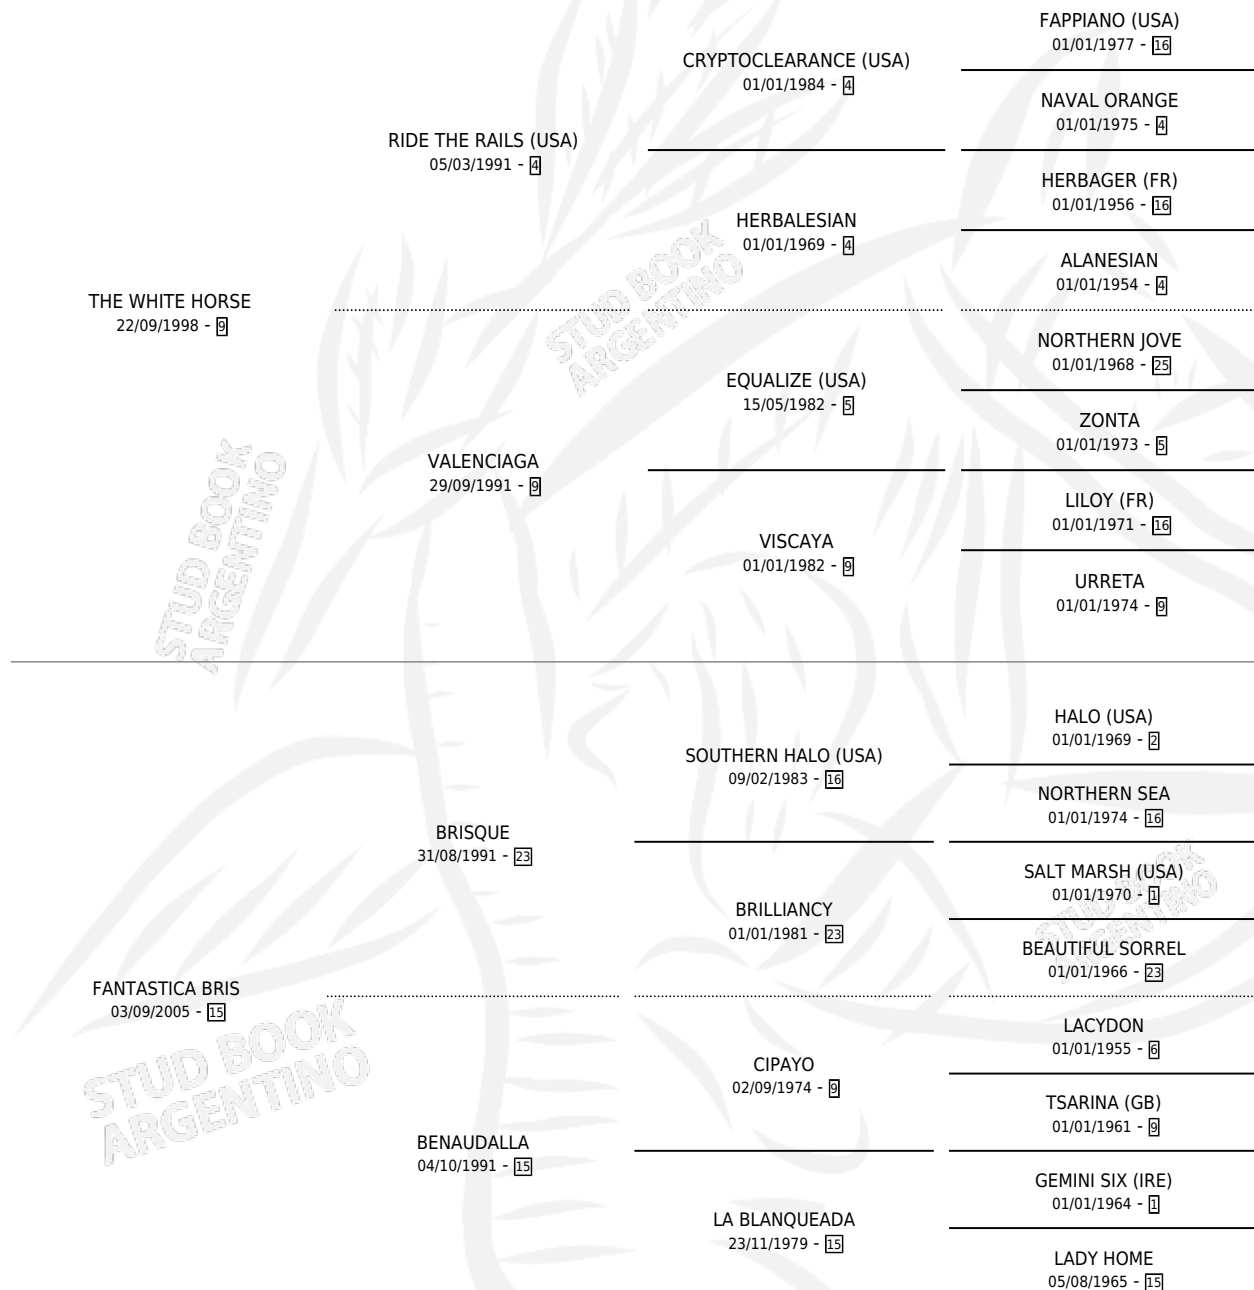

WHITE MUMI

por THE WHITE HORSE y FANTASTICA BRIS por BRISQUE

Argentina · Macho · Zaino · SP · 03/09/2012
Familia 15 · Volumen 41

ESTADO

TIPIFICACIÓN SANGUÍNEA	X
TIPIFICACIÓN POR ADN	✓
PASAPORTE	✓
IDENTIFICACIÓN POR MICROCHIP	✓
REPRODUCTOR	X

Lugar de nacimiento: La Huella

Criador: La Huella

PEDIGREE

CAMPAÑA

Solo carreras oficiales de Argentina

POR EDAD

EDAD	CC	1°	2°	3°	4°	5°	NP	CLC	CLG	CLCG1	CLGG1	IMPORTE	GANANCIA / CC
5 AÑOS	9	1	1	2	0	1	4	0	0	0	0	\$110,696	\$12,300
6 AÑOS	1	0	0	0	0	0	1	0	0	0	0	\$0	\$0
TOTALES	10	1	1	2	0	1	5	0	0	0	0	\$110,696	\$11,070
%		10.0%	10.0%	20.0%	0.0%	10.0%	50.0%	0.0%	0.0%	0.0%	0.0%		

Ganador en La Plata - \$110,696, a los 5 años.

POR DISTANCIA

HIPODROMO	CC	1°	2°	3°	4°	5°	NP	CLC	CLG	CLCG1	CLGG1	IMPORTE
LA PLATA	9	1	1	1	0	1	5	0	0	0	0	\$102,696
1100 MTS	4	0	1	0	0	1	2	0	0	0	0	\$25,600
1000 MTS	4	1	0	1	0	0	2	0	0	0	0	\$77,096
1200 MTS	1	0	0	0	0	0	1	0	0	0	0	\$0
DOLORES	1	0	0	1	0	0	0	0	0	0	0	\$8,000
1200 MTS	1	0	0	1	0	0	0	0	0	0	0	\$8,000