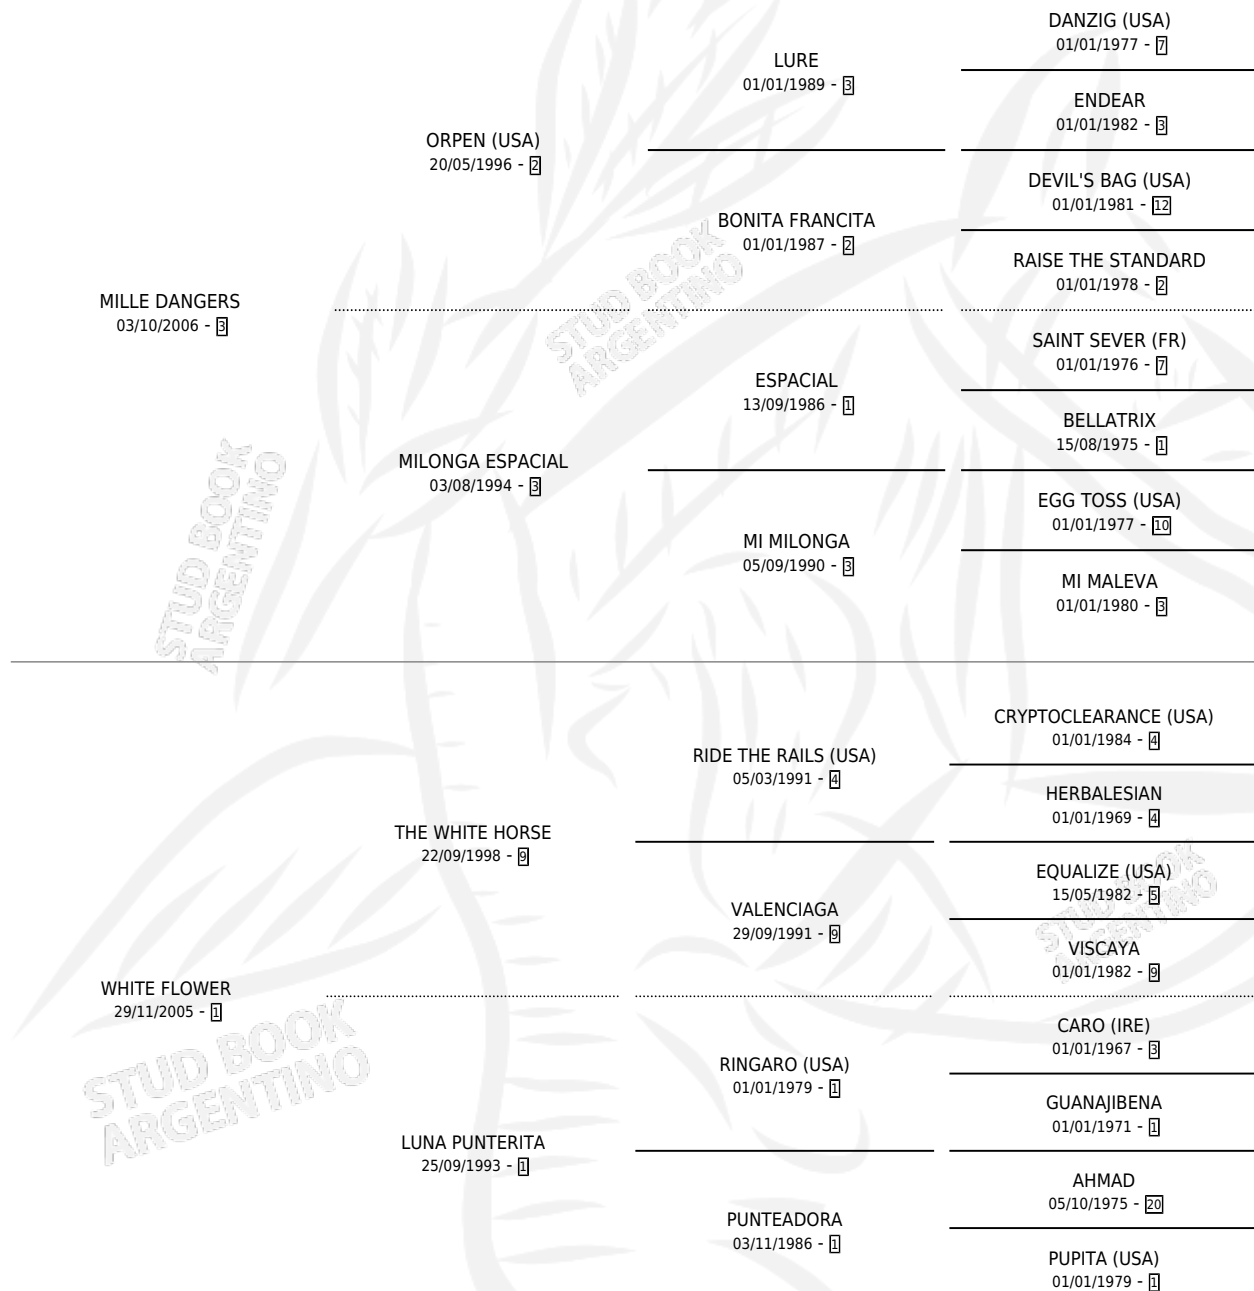

MAMI ORPEN

por MILLE DANGERS y WHITE FLOWER por THE WHITE HORSE

Argentina · Hembra · Tordillo · SP · 03/09/2012
Familia 1 · Volumen 41

ESTADO

TIPIFICACIÓN SANGUÍNEA	X
TIPIFICACIÓN POR ADN	X
PASAPORTE	X
IDENTIFICACIÓN POR MICROCHIP	✓
REPRODUCTOR	X

Lugar de nacimiento: La Huella
Criador: La Huella

PEDIGREE