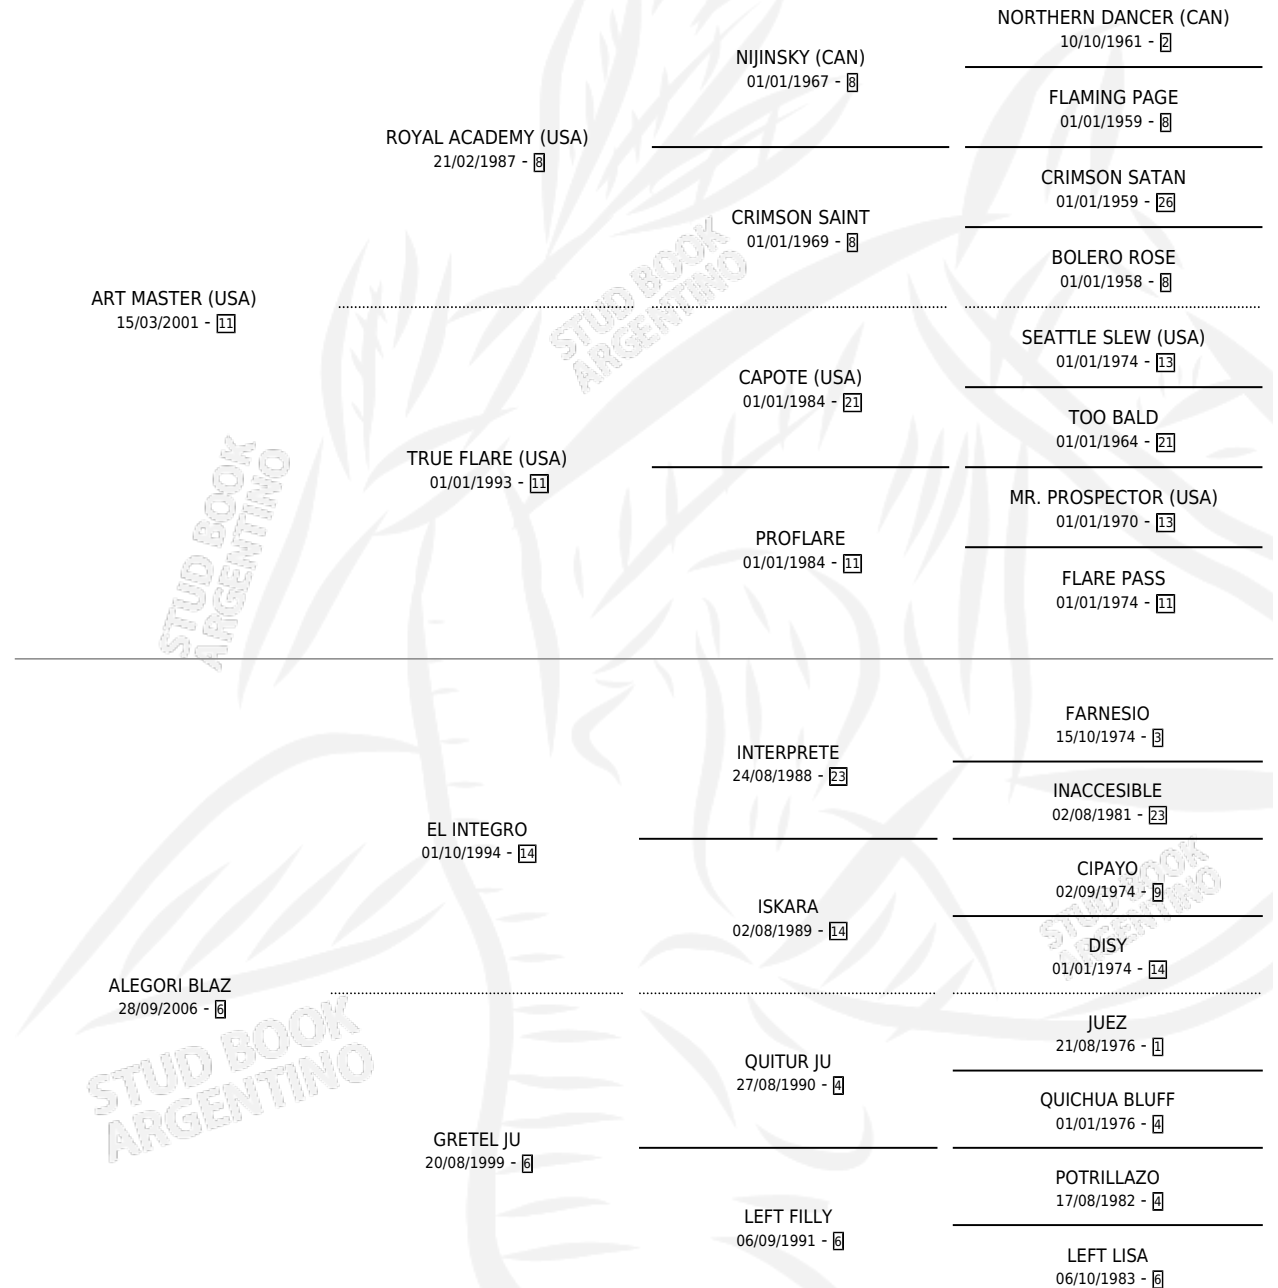

GUIMAR

por ART MASTER (USA) y ALEGORI BLAZ por EL INTEGRO

Argentina · Macho · Zaino · SP · 03/10/2012
Familia 6 · Volumen 41

ESTADO

TIPIFICACIÓN SANGUÍNEA	X
TIPIFICACIÓN POR ADN	X
PASAPORTE	X
IDENTIFICACIÓN POR MICROCHIP	X
REPRODUCTOR	X

Lugar de nacimiento: Campo particular

Criador: Sin dato

PEDIGREE

GUIMAR

Datos oficiales del Stud Book Argentino

Documento generado el 02/05/2026

studbook.org.ar