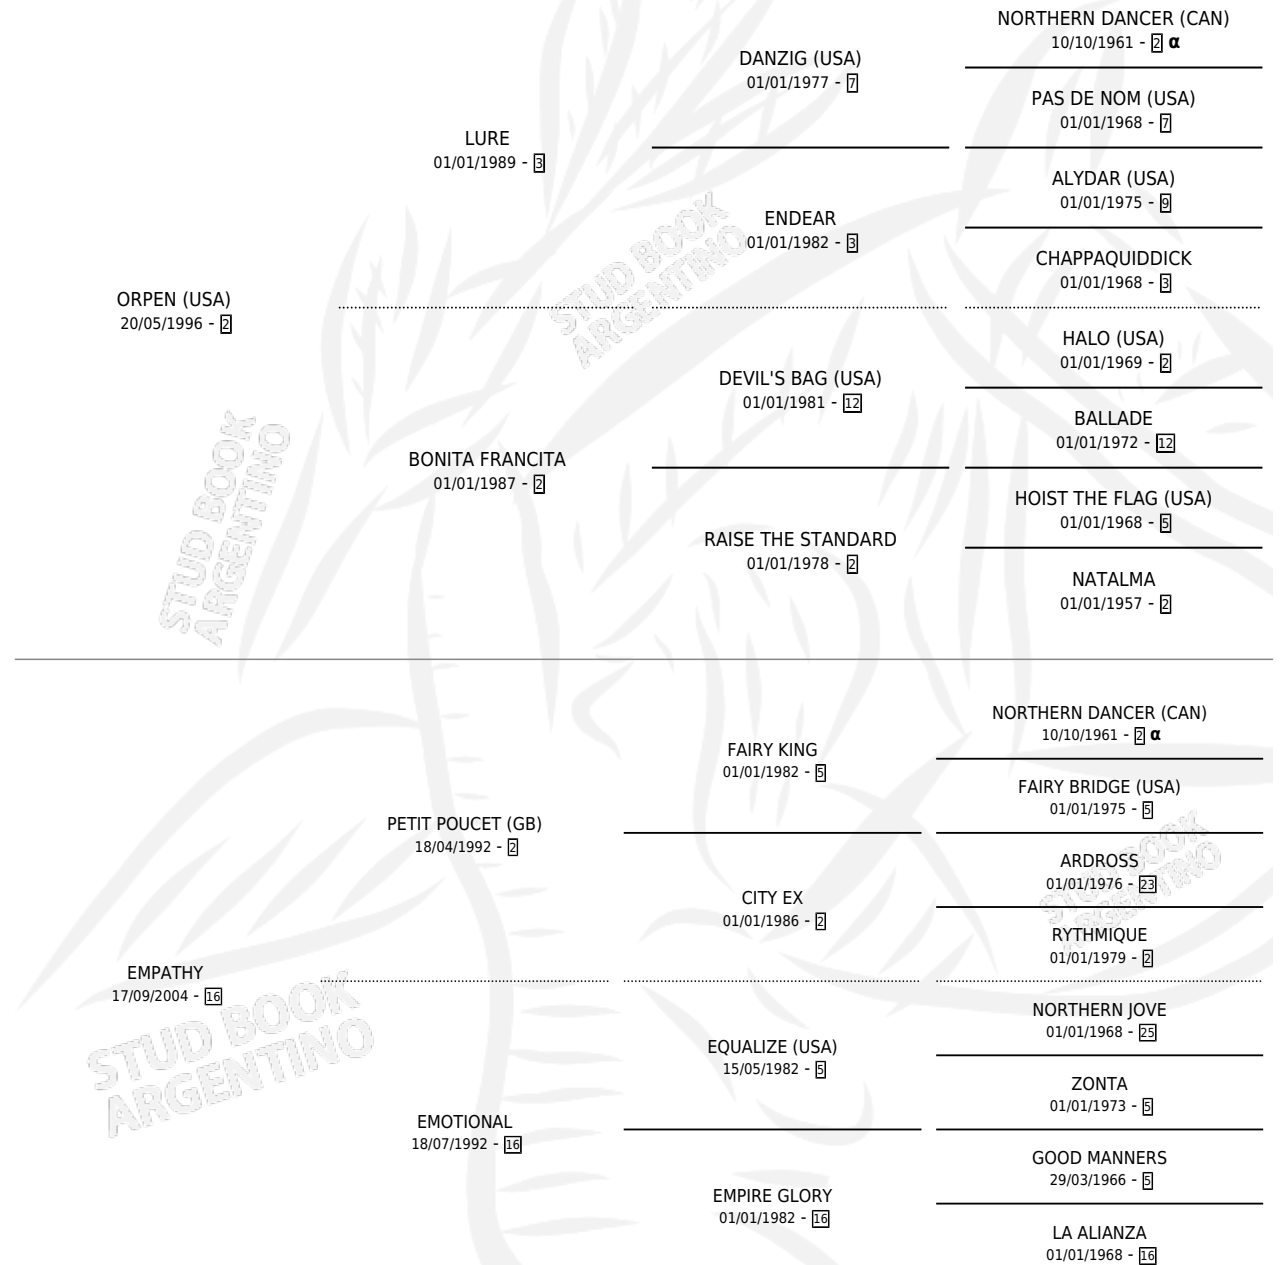

EL EMPACADO

por ORPEN (USA) y EMPATHY por PETIT POUCKET (GB)

Argentina · Macho · Zaino · SP · 10/10/2012
Familia 16-e · Volumen 41

ESTADO

TIPIFICACIÓN SANGUÍNEA	X
TIPIFICACIÓN POR ADN	✓
PASAPORTE	✓
IDENTIFICACIÓN POR MICROCHIP	✓
REPRODUCTOR	X

Lugar de nacimiento: L Y R

Criador: L Y R

PEDIGREE

INBREEDING : α

EL EMPACADO

Datos oficiales del Stud Book Argentino

Documento generado el 04/05/2026

studbook.org.ar