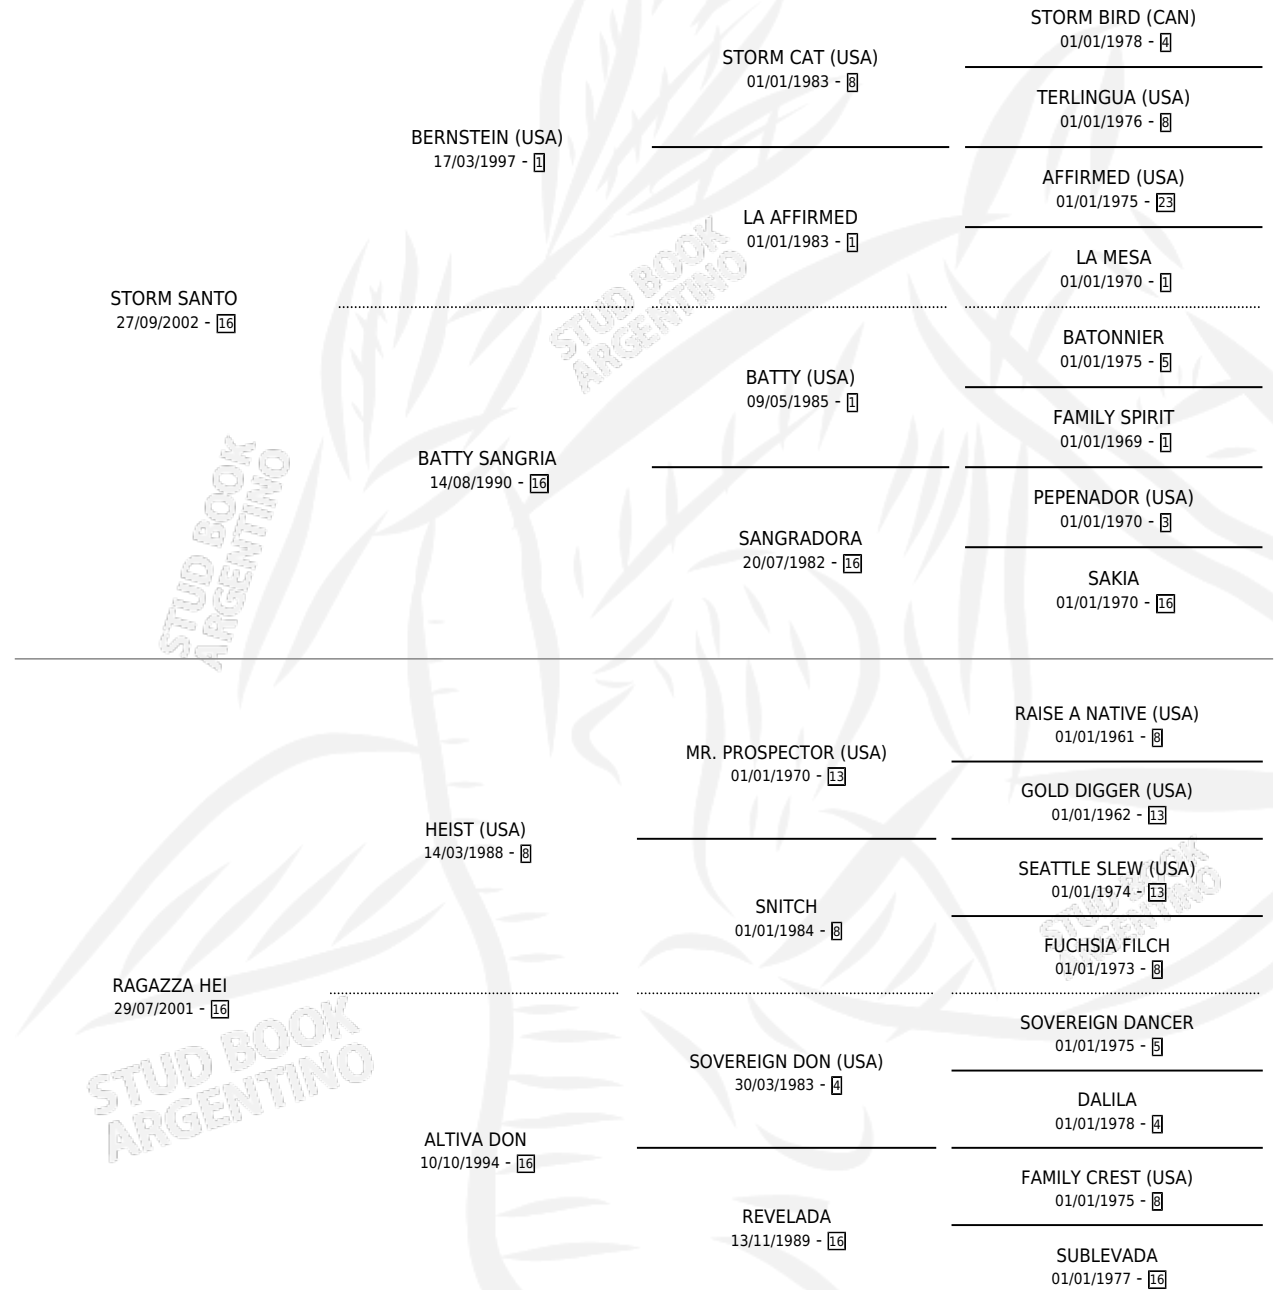

SANTA GURISA

por **STORM SANTO** y **RAGAZZA HEI** por **HEIST (USA)**

Argentina · Hembra · Zaino · SP · 09/09/2011
Familia 16-e · Volumen 41

ESTADO

| | |
|------------------------------|---|
| TIPIFICACIÓN SANGUÍNEA | X |
| TIPIFICACIÓN POR ADN | ✓ |
| PASAPORTE | ✓ |
| IDENTIFICACIÓN POR MICROCHIP | ✓ |
| REPRODUCTOR | X |

Lugar de nacimiento: La Reserva del Oeste

Criador: La Reserva del Oeste

PEDIGREE

SANTA GURISA

Datos oficiales del Stud Book Argentino

Documento generado el 11/05/2026

studbook.org.ar