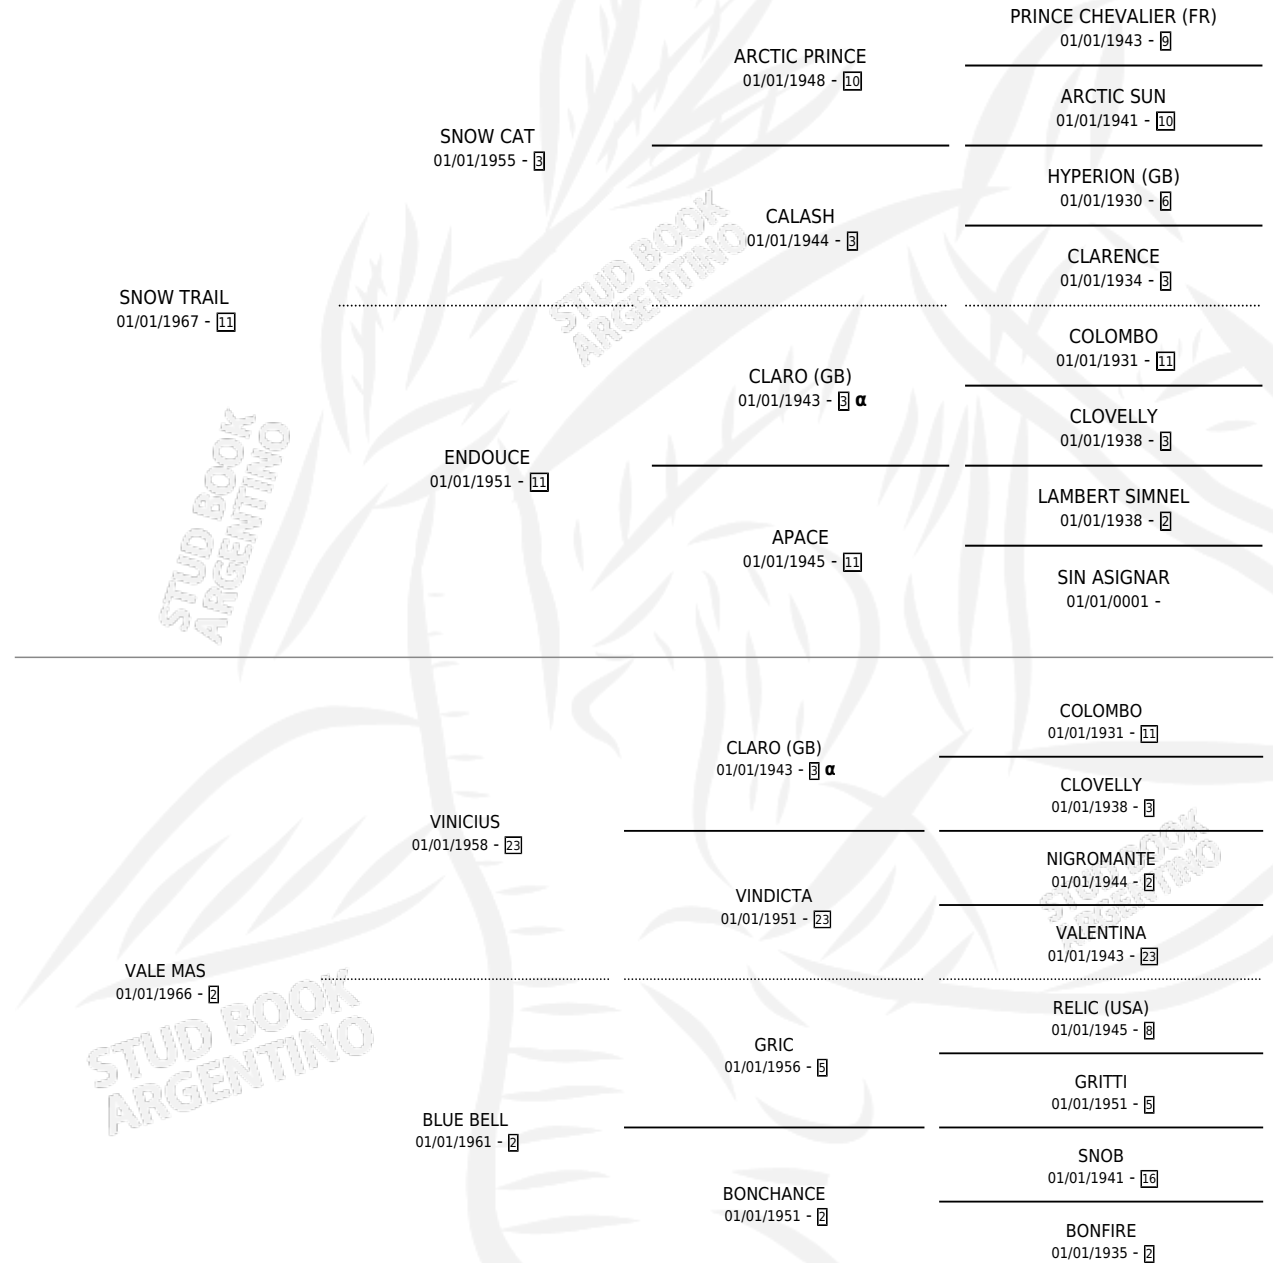

# SIN PLATA

por SNOW TRAIL y VALE MAS por VINICIUS

Argentina · Hembra · Zaino · SP · 01/01/1976  
Familia 2-g · Volumen 29

## ESTADO

TIPIFICACIÓN SANGUÍNEA	X
TIPIFICACIÓN POR ADN	X
PASAPORTE	X
IDENTIFICACIÓN POR MICROCHIP	X
REPRODUCTOR	✓

**Lugar de nacimiento:** Campo particular

**Criador:** Sin dato

~

## HIJOS

	MACHOS	HEMBRAS
4 NACIERON	1	3
1 CORRIERON	1	0
1 GANARON	1	0
<b>0</b> GANADORES CL	<b>0</b> GANADORES GR	<b>0</b> GANADORES G1

## PEDIGREE

INBREEDING : α

S

mientos 2 / Efectividad 25.00%

PADRILLO	PRODUCTO	CRIADOR	1ER SERVICIO	ÚLTIMO SERVICIO
MIAO-TAO	∅		27/10/1990	22/12/1990
<b>SIN PLATA</b>	∅		06/10/1989	08/10/1989
<b>Datos oficiales del Stud Book Argentino</b>	∅		28/11/1988	30/11/1988
Documentado en studbook.org.ar	∅		31/12/1987	31/12/1987
PAJARRACO	∅		10/10/1986	10/10/1986
PAJARRACO	PA' REINAR (M Z, 28/09/1986)	SIN DATO	06/10/1985	10/10/1985
PAJARRACO	PA'SENTIRLA (H Z, 08/12/1984)	SIN DATO		
PAJARRACO	∅			