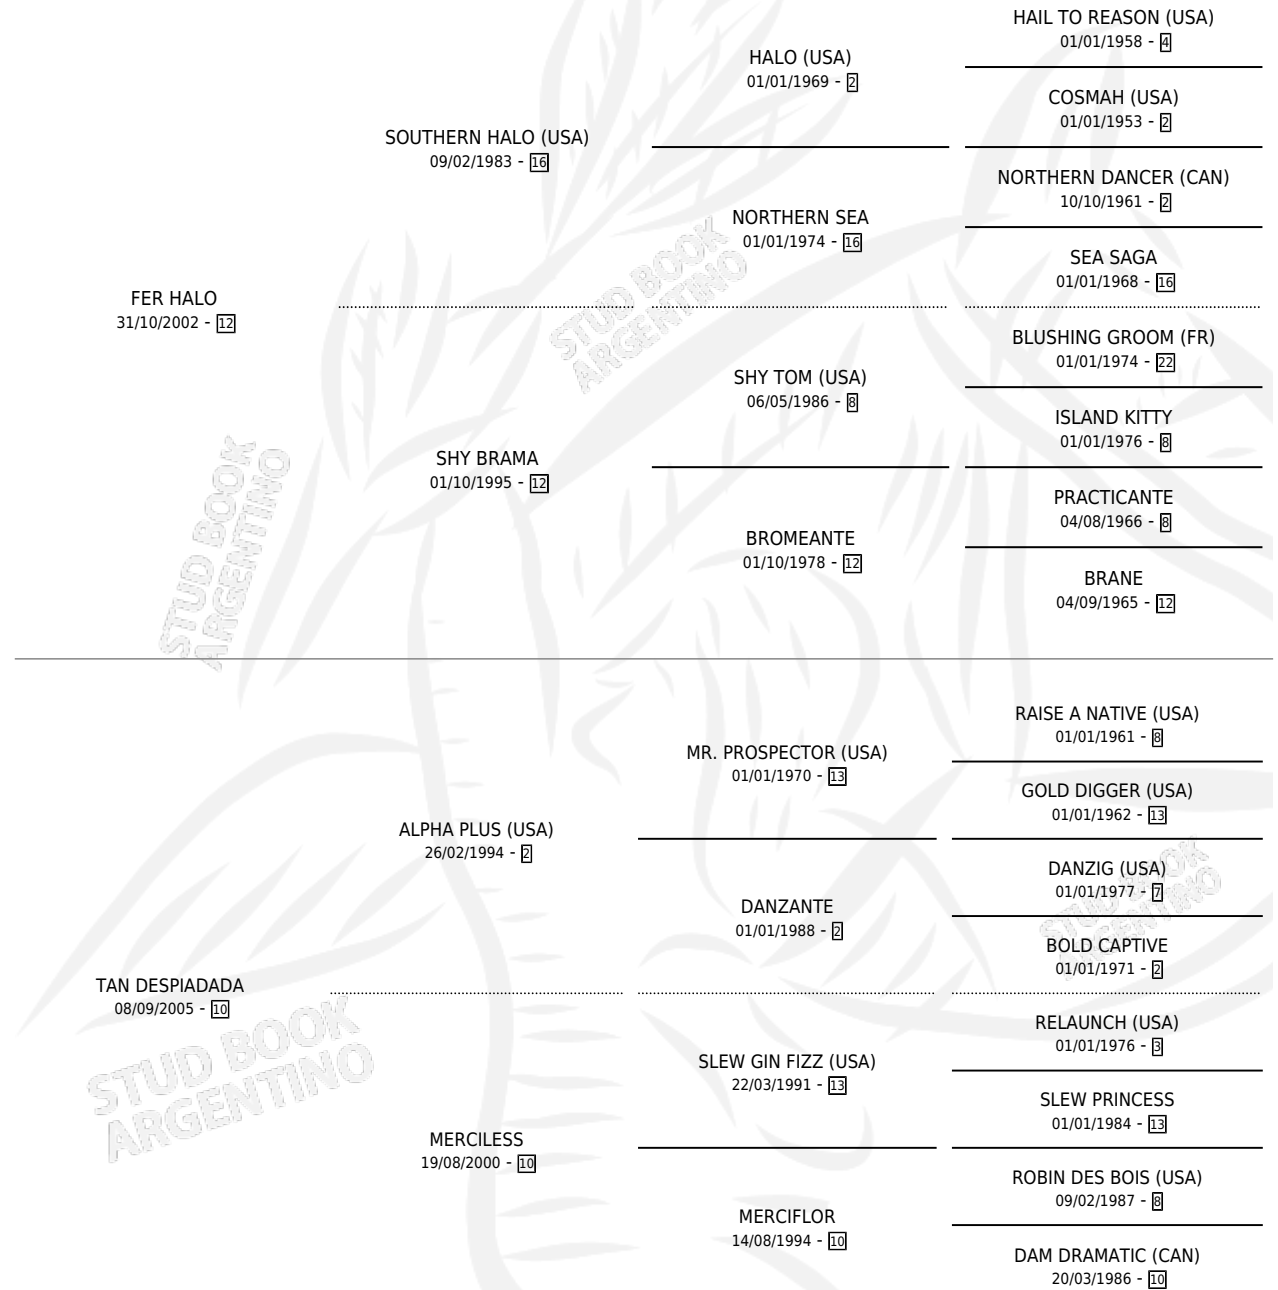

EJOTA FER

por FER HALO y TAN DESPIADADA por ALPHA PLUS
(USA)

Argentina · Macho · Zaino · SP · 02/10/2012
Familia 10-e · Volumen 41

ESTADO

TIPIFICACIÓN SANGUÍNEA	X
TIPIFICACIÓN POR ADN	✓
PASAPORTE	X
IDENTIFICACIÓN POR MICROCHIP	✓
REPRODUCTOR	X

Lugar de nacimiento: El Marquez
Criador: Ferrer Eduardo Jose

PEDIGREE

EJOTA FER

Datos oficiales del Stud Book Argentino

Documento generado el 06/05/2026

studbook.org.ar