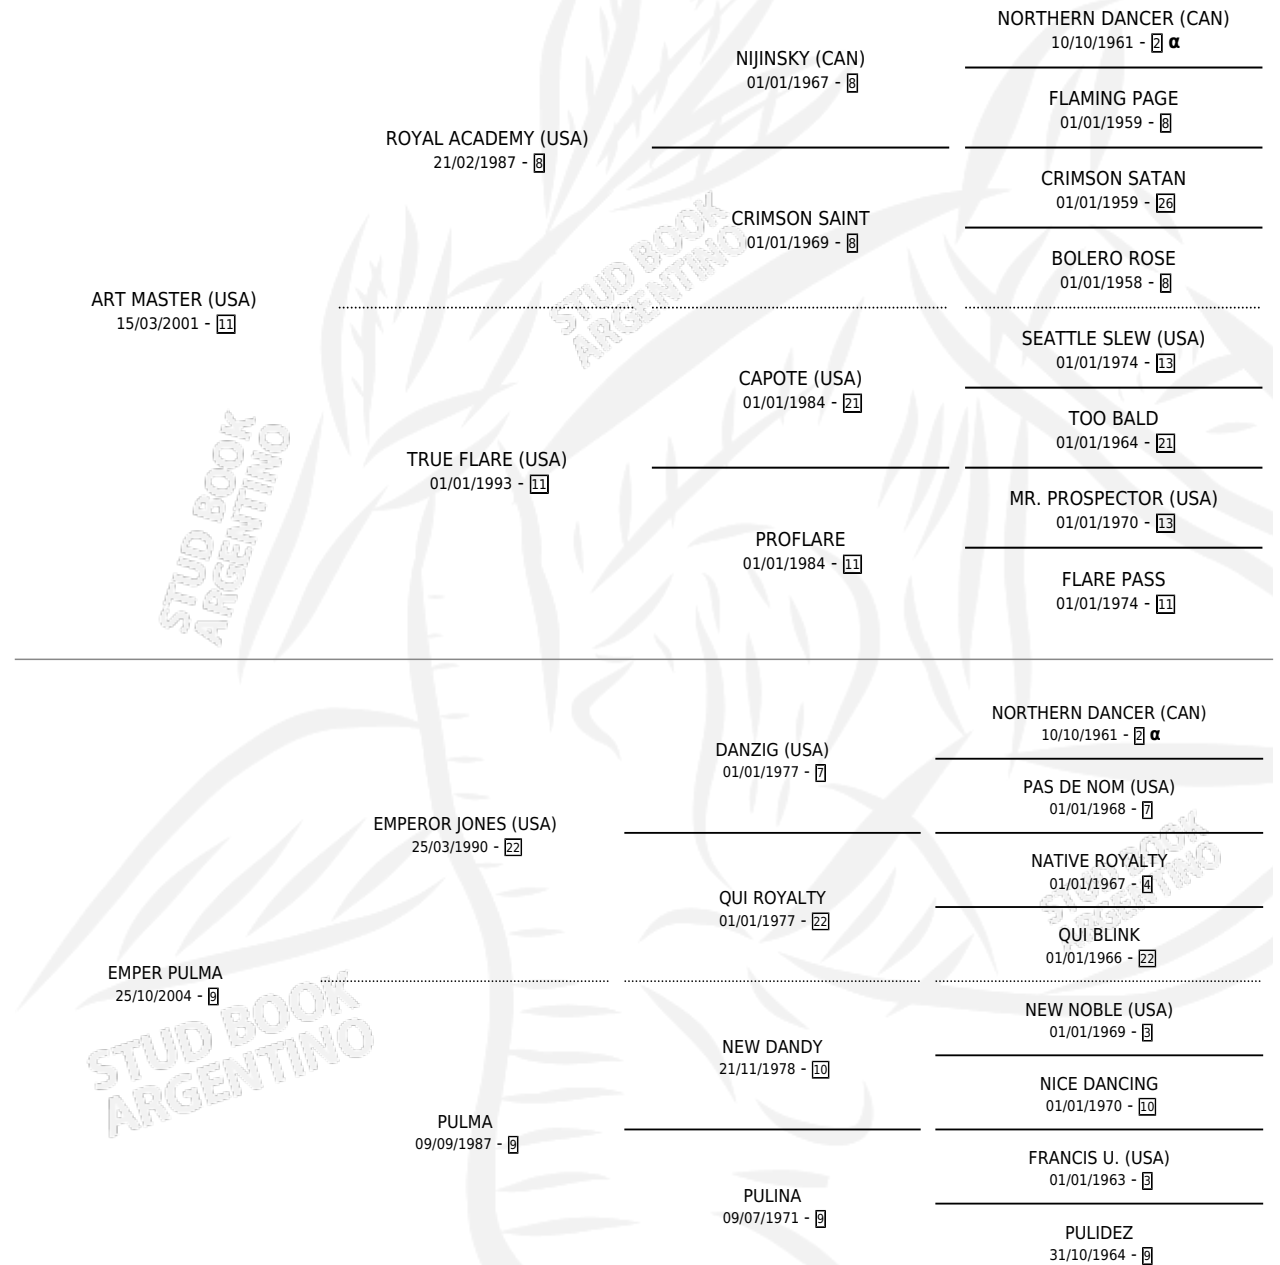

PULMA ART

por ART MASTER (USA) y EMPER PULMA por EMPEROR JONES (USA)

Argentina · Hembra · Zaino · SP · 30/10/2012
Familia 9-g · Volumen 41

ESTADO

TIPIFICACIÓN SANGUÍNEA	X
TIPIFICACIÓN POR ADN	X
PASAPORTE	X
IDENTIFICACIÓN POR MICROCHIP	X
REPRODUCTOR	X

Lugar de nacimiento: La Pesadilla
Criador: La Pesadilla

PEDIGREE

INBREEDING : α

PULMA ART

Datos oficiales del Stud Book Argentino

Documento generado el 10/05/2026

studbook.org.ar