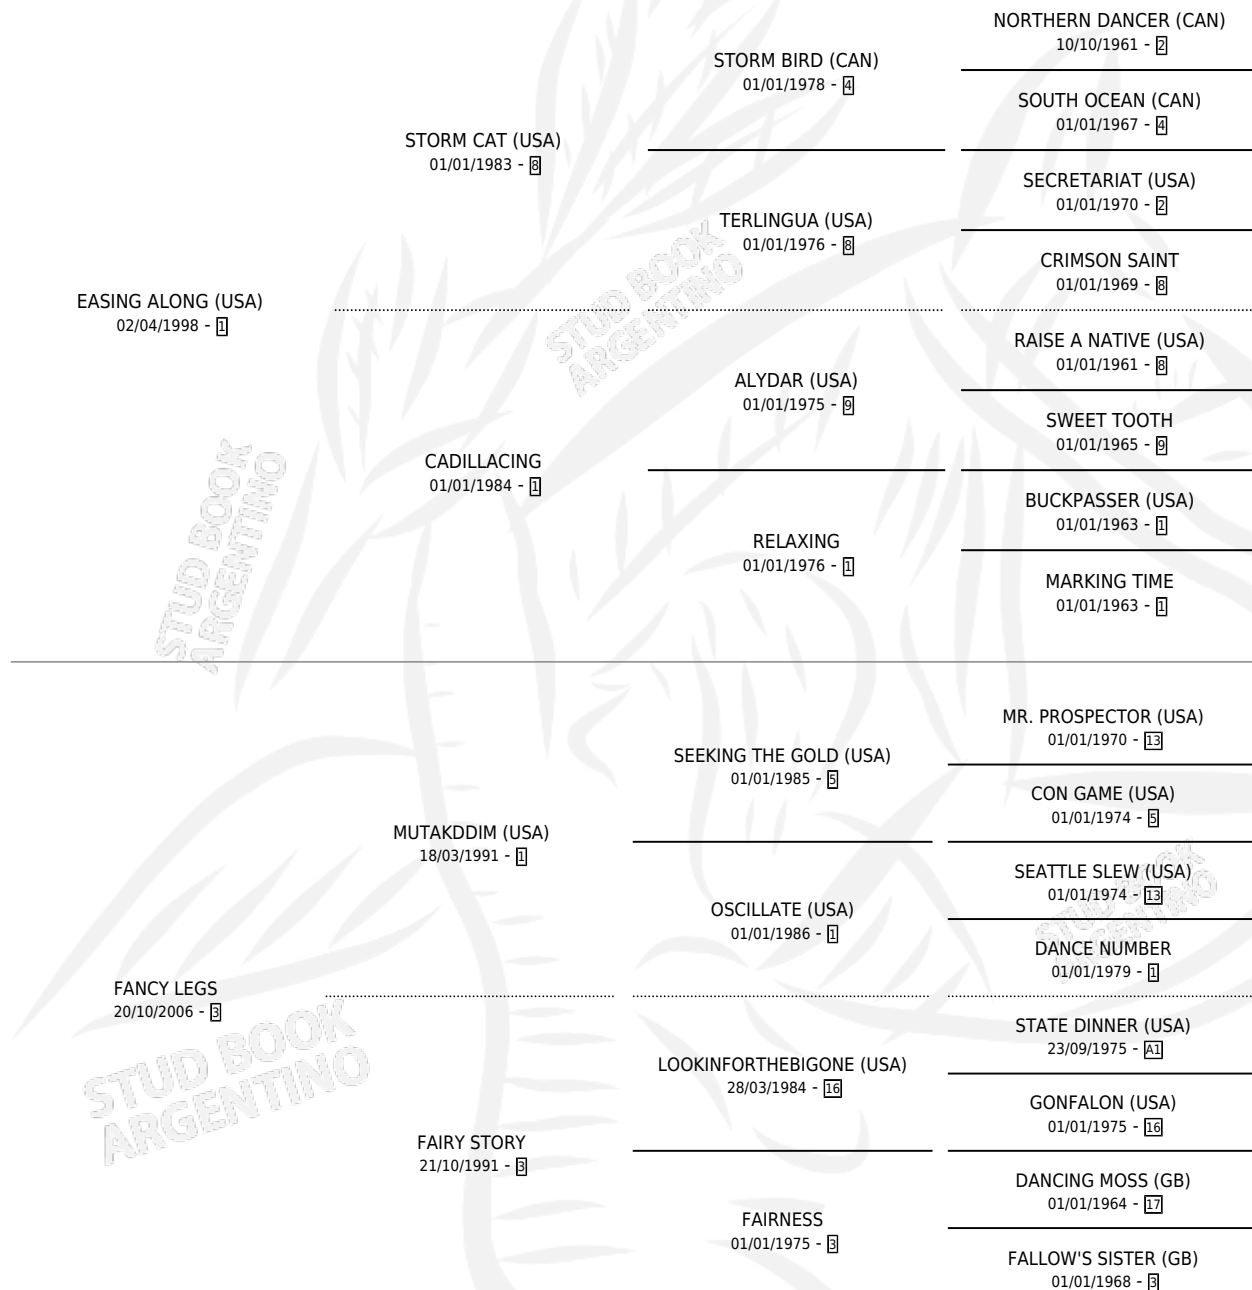

UNFORGETTABLE

por **EASING ALONG (USA)** y **FANCY LEGS** por **MUTAKDDIM (USA)**

Argentina · Macho · Alazan · SP · 29/09/2012
Familia 3-i · Volumen 41

ESTADO

TIPIFICACIÓN SANGUÍNEA	X
TIPIFICACIÓN POR ADN	✓
PASAPORTE	✓
IDENTIFICACIÓN POR MICROCHIP	✓
REPRODUCTOR	X

Lugar de nacimiento: La Quebrada
Criador: La Quebrada

PEDIGREE

EXPORTACIÓN / IMPORTACIÓN

FECHA	MOVIMIENTO	PAÍS
10/03/2016	EXPORTADO	PERU

~

CAMPAÑA

Solo carreras oficiales de Argentina

POR EDAD