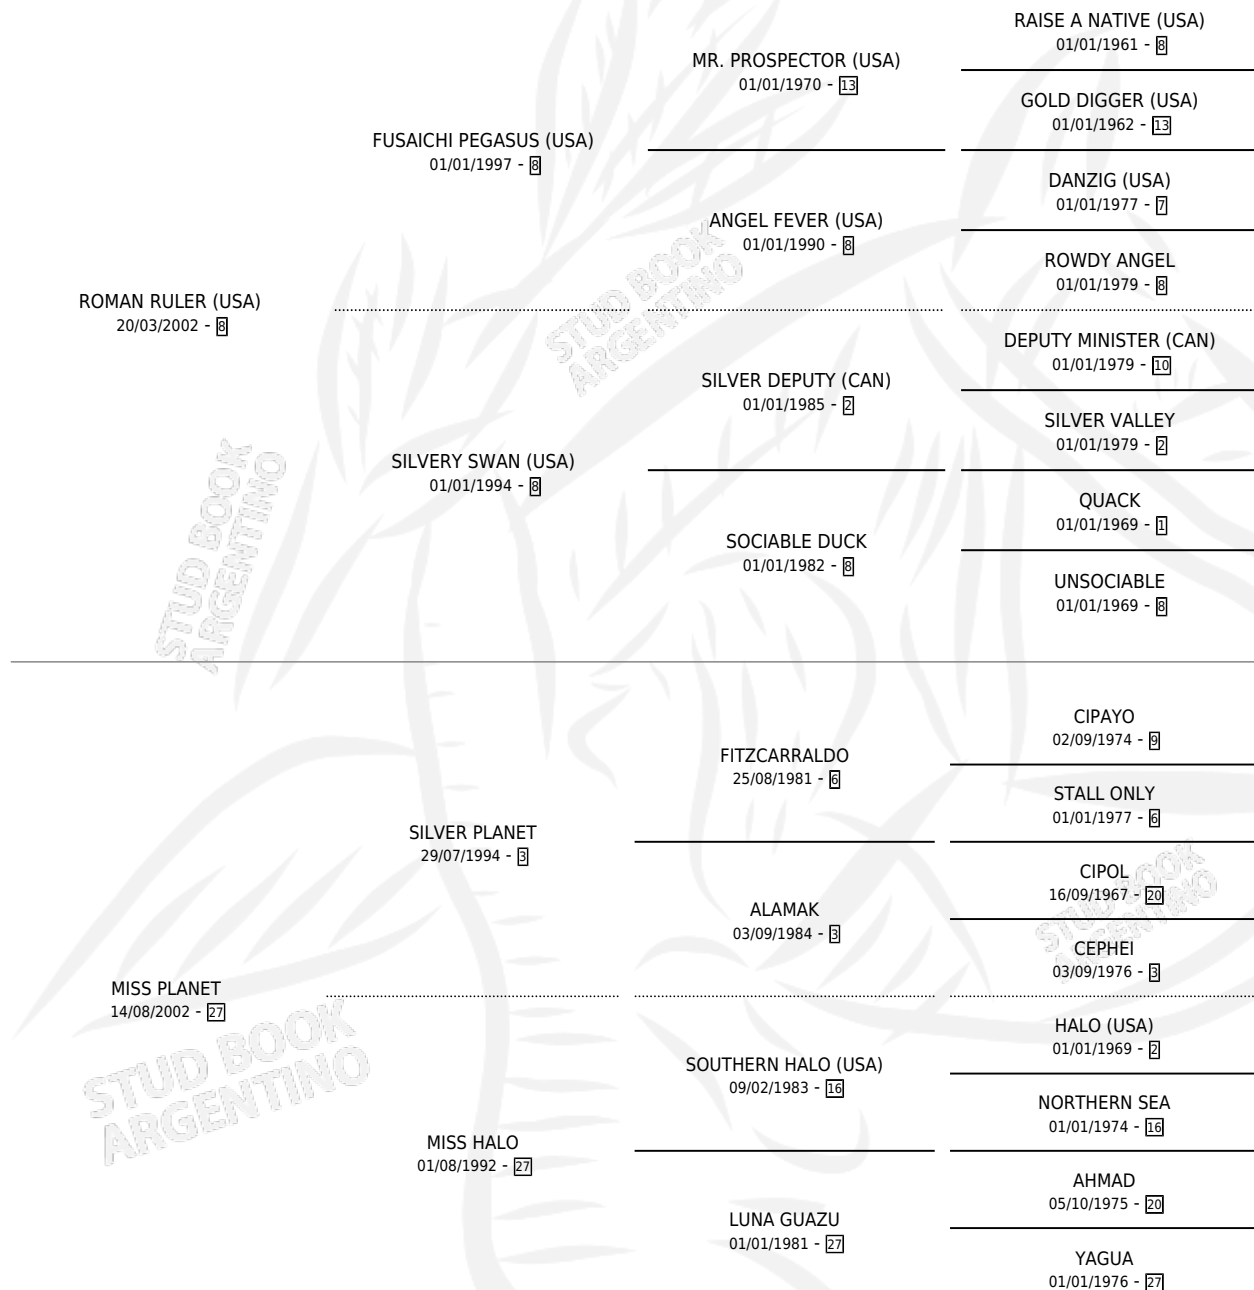

AYLA

por **ROMAN RULER (USA)** y **MISS PLANET** por **SILVER PLANET**

Argentina · Hembra · Alazan · SP · 14/08/2012
Familia 27-a · Volumen 41

ESTADO

TIPIFICACIÓN SANGUÍNEA	X
TIPIFICACIÓN POR ADN	✓
PASAPORTE	✓
IDENTIFICACIÓN POR MICROCHIP	✓
REPRODUCTOR	✓

Lugar de nacimiento: Rodeo Chico
Criador: Rodeo Chico

~

HIJOS

	MACHOS	HEMBRAS
5 NACIERON	2	3
2 CORRIERON	0	2
2 GANARON	0	2
0 GANADORES CL	0 GANADORES GR	0 GANADORES G1

PEDIGREE

CAMPAÑA

Solo carreras oficiales de Argentina