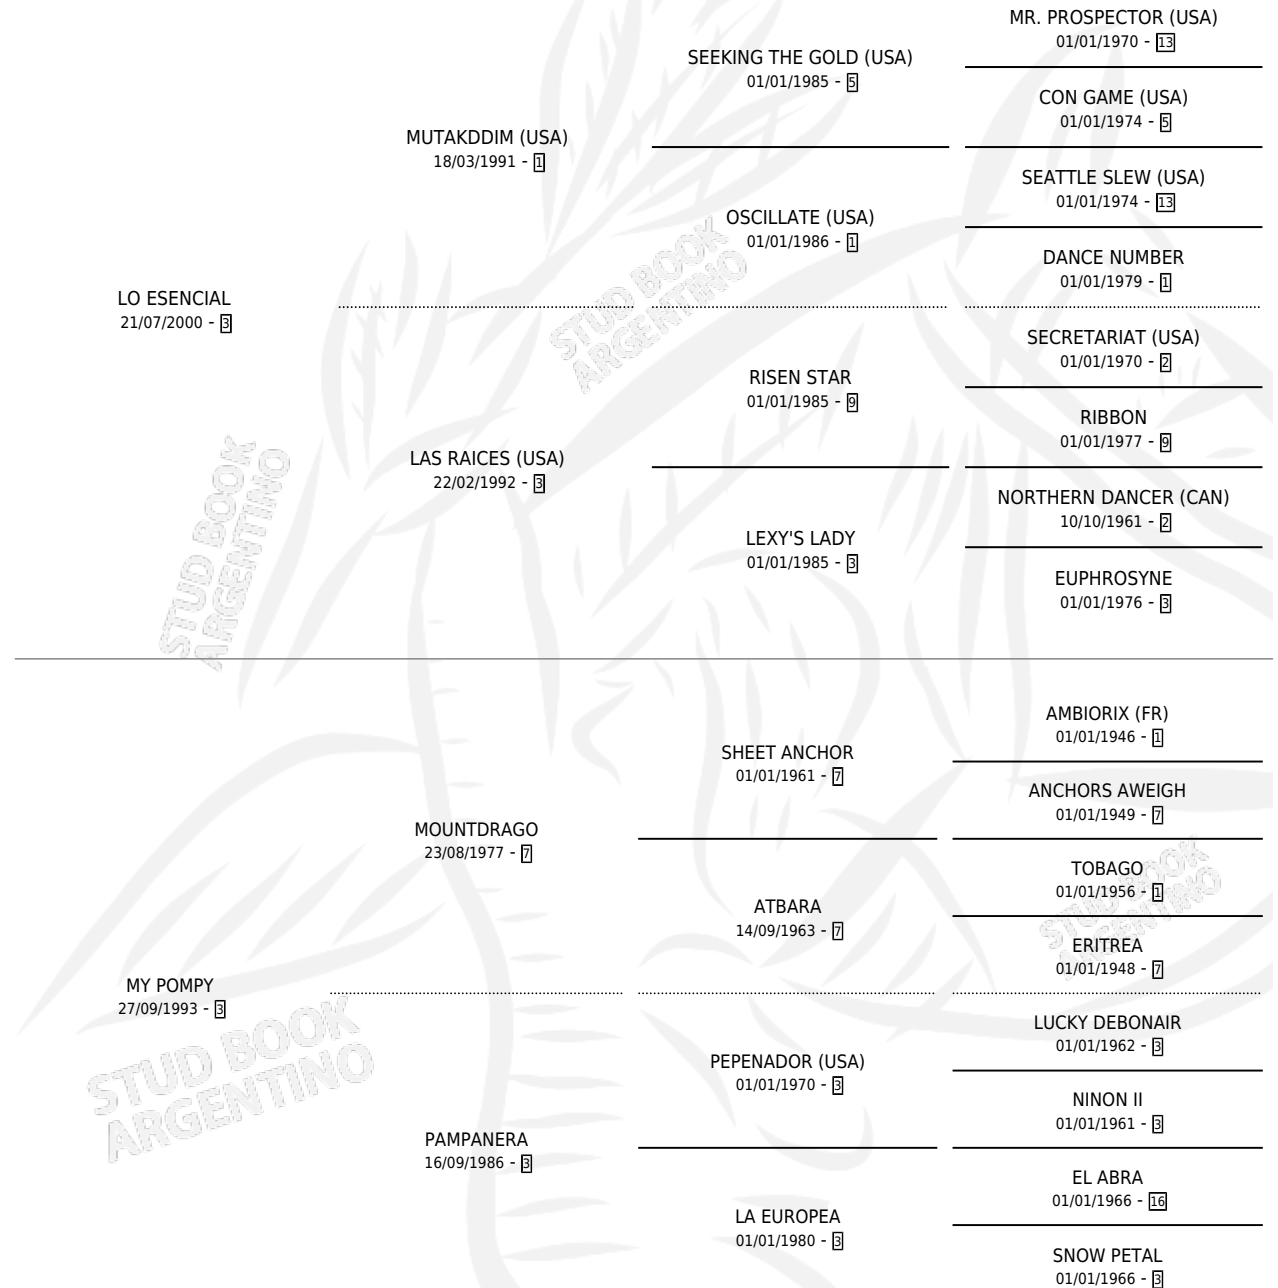

RAZA FUERTE

por LO ESENCIAL y MY POMPY por MOUNTDRAGO

Argentina · Macho · Zaino · SP · 11/10/2012
Familia 3-e · Volumen 41

ESTADO

TIPIFICACIÓN SANGUÍNEA	X
TIPIFICACIÓN POR ADN	✓
PASAPORTE	X
IDENTIFICACIÓN POR MICROCHIP	✓
REPRODUCTOR	X

Lugar de nacimiento: El Bocha

Criador: El Bocha

PEDIGREE

RAZA FUERTE

Datos oficiales del Stud Book Argentino

Documento generado el 12/05/2026

studbook.org.ar