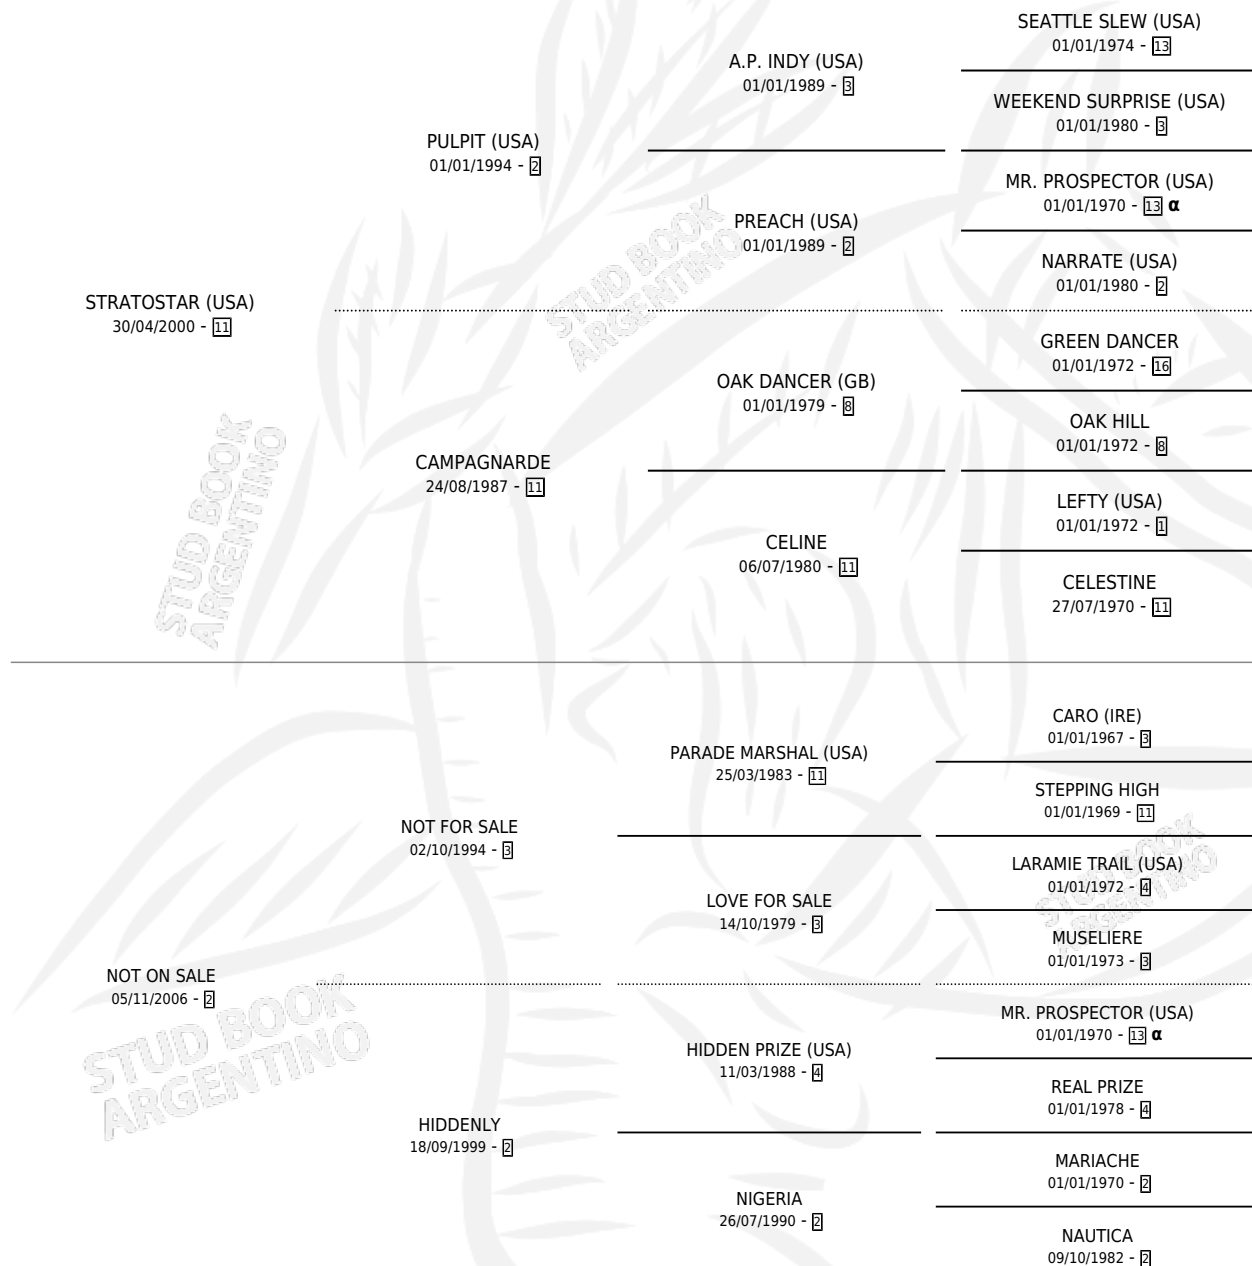

BERNARDINO

por **STRATOSTAR (USA)** y **NOT ON SALE** por **NOT FOR SALE**

Argentina · Macho · Alazan · SP · 19/10/2012
Familia 2-h · Volumen 41

ESTADO

TIPIFICACIÓN SANGUÍNEA	X
TIPIFICACIÓN POR ADN	✓
PASAPORTE	✓
IDENTIFICACIÓN POR MICROCHIP	✓
REPRODUCTOR	X

Lugar de nacimiento: Saint Francis
Criador: Saint Francis

PEDIGREE

INBREEDING : α

CAMPAÑA

Solo carreras oficiales de Argentina

POR EDAD

EDAD	CC	1°	2°	3°	4°	5°	NP	CLC	CLG	CLCG1	CLGG1	IMPORTE	GANANCIA / CC
5 AÑOS	4	0	0	0	0	0	4	0	0	0	0	\$0	\$0
TOTALES	4	0	0	0	0	0	4	0	0	0	0	\$0	\$0
%		0.0%	0.0%	0.0%	0.0%	0.0%	100%	0.0%	0.0%	0.0%	0.0%		