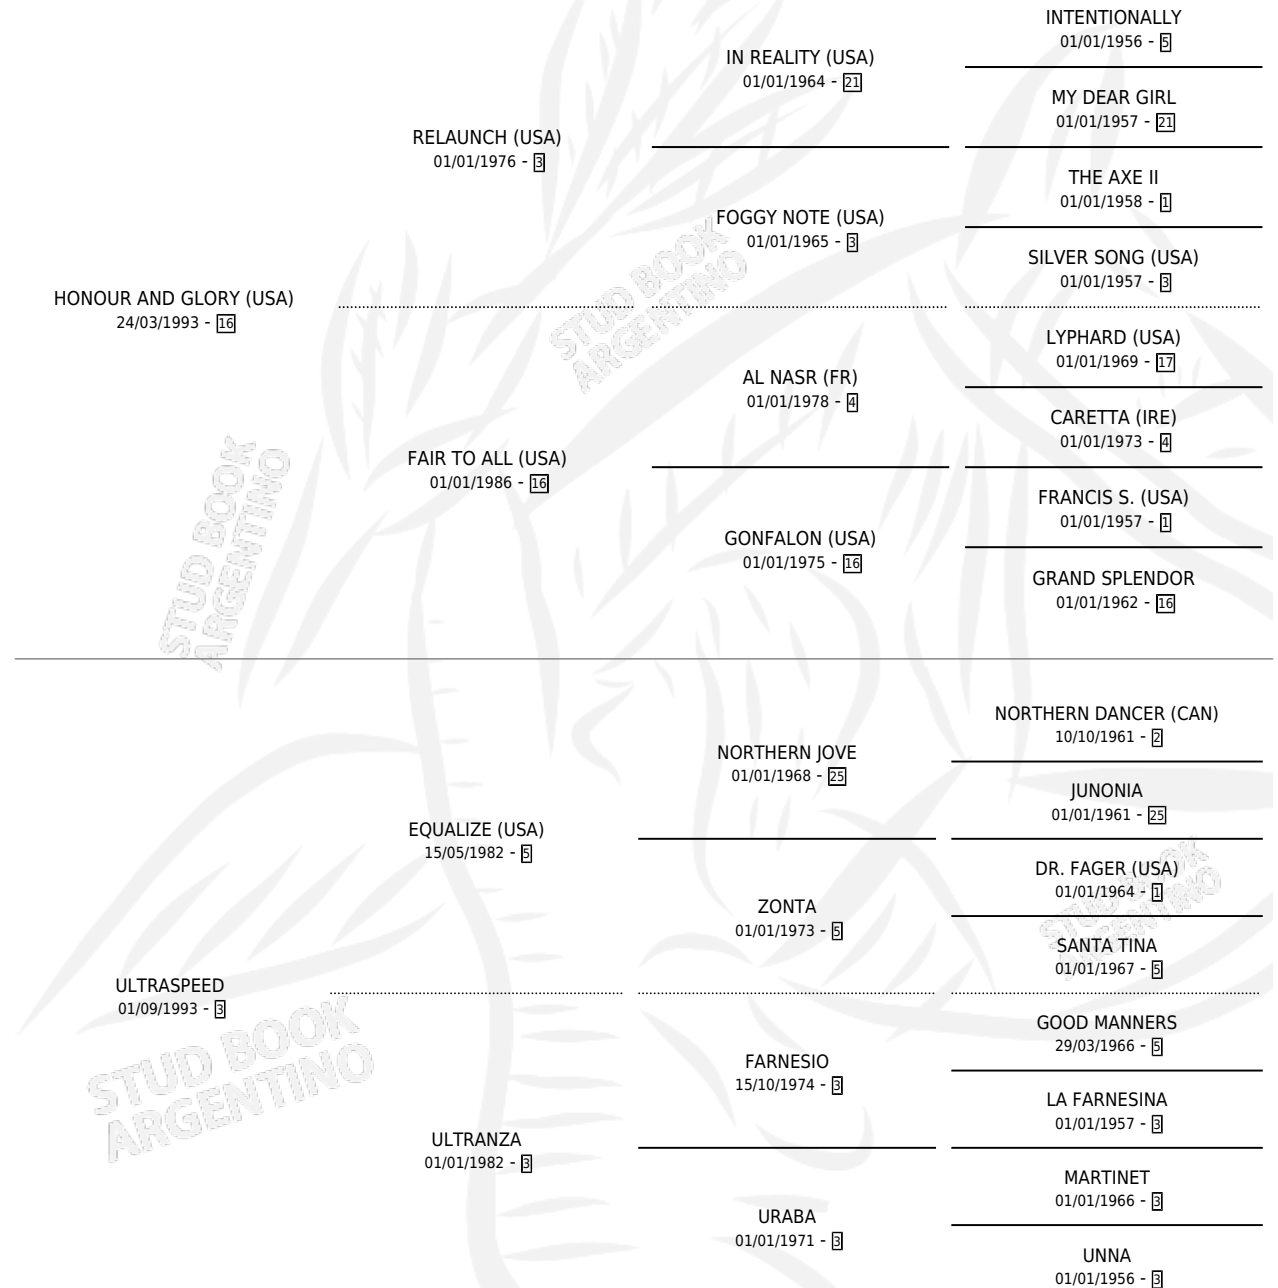

CHARLY GLORY

por HONOUR AND GLORY (USA) y ULTRASPEED por
EQUALIZE (USA)

Argentina · Macho · Tordillo · SP · 10/10/2012
Familia 3-d · Volumen 41

ESTADO

TIPIFICACIÓN SANGUÍNEA	X
TIPIFICACIÓN POR ADN	✓
PASAPORTE	✓
IDENTIFICACIÓN POR MICROCHIP	✓
REPRODUCTOR	X

Lugar de nacimiento: Don Ramon

Criador: Don Ramon

PEDIGREE

CHARLY GLORY

Datos oficiales del Stud Book Argentino

Documento generado el 06/05/2026

studbook.org.ar