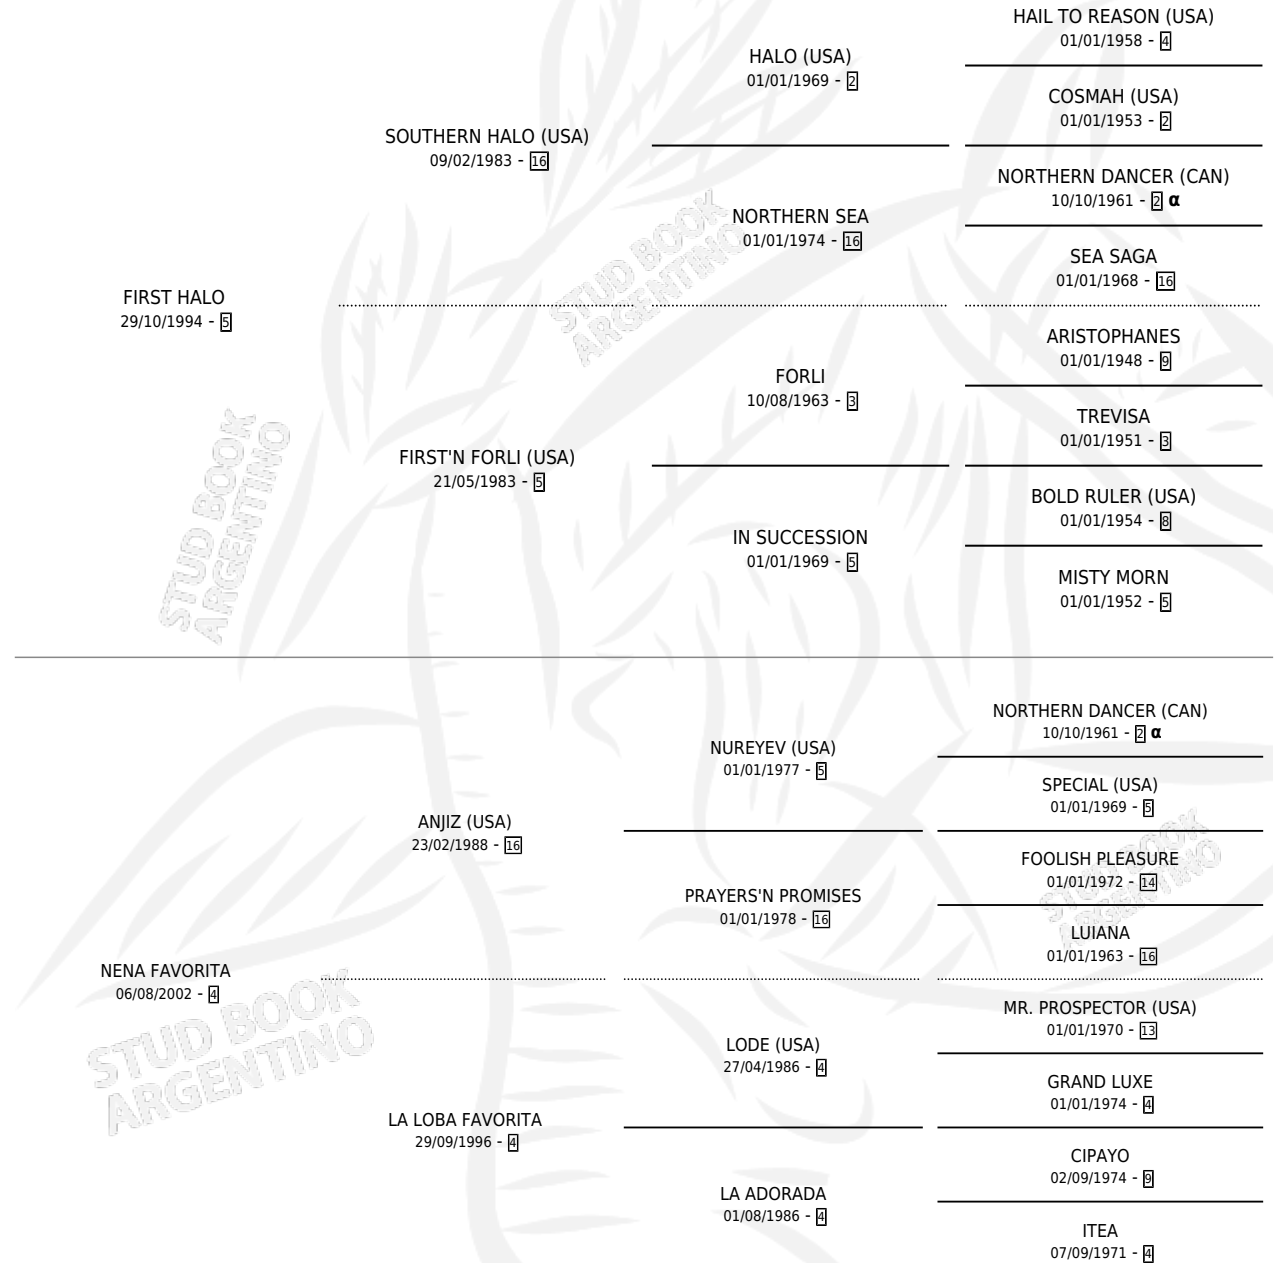

FIRST CHARM

por **FIRST HALO** y **NENA FAVORITA** por **ANJIZ (USA)**

Argentina · Macho · Zaino · SP · 31/10/2012
Familia 4-b · Volumen 41

ESTADO

TIPIFICACIÓN SANGUÍNEA	X
TIPIFICACIÓN POR ADN	✓
PASAPORTE	✓
IDENTIFICACIÓN POR MICROCHIP	✓
REPRODUCTOR	X

Lugar de nacimiento: Don Roque

Criador: Sin dato

PEDIGREE

INBREEDING : α

CAMPAÑA

Solo carreras oficiales de Argentina

POR EDAD

EDAD	CC	1°	2°	3°	4°	5°	NP	CLC	CLG	CLCG1	CLGG1	IMPORTE	GANANCIA / CC
5 AÑOS	5	0	0	0	0	0	5	0	0	0	0	\$0	\$0
TOTALES	5	0	0	0	0	0	5	0	0	0	0	\$0	\$0
%		0.0%	0.0%	0.0%	0.0%	0.0%	100%	0.0%	0.0%	0.0%	0.0%		