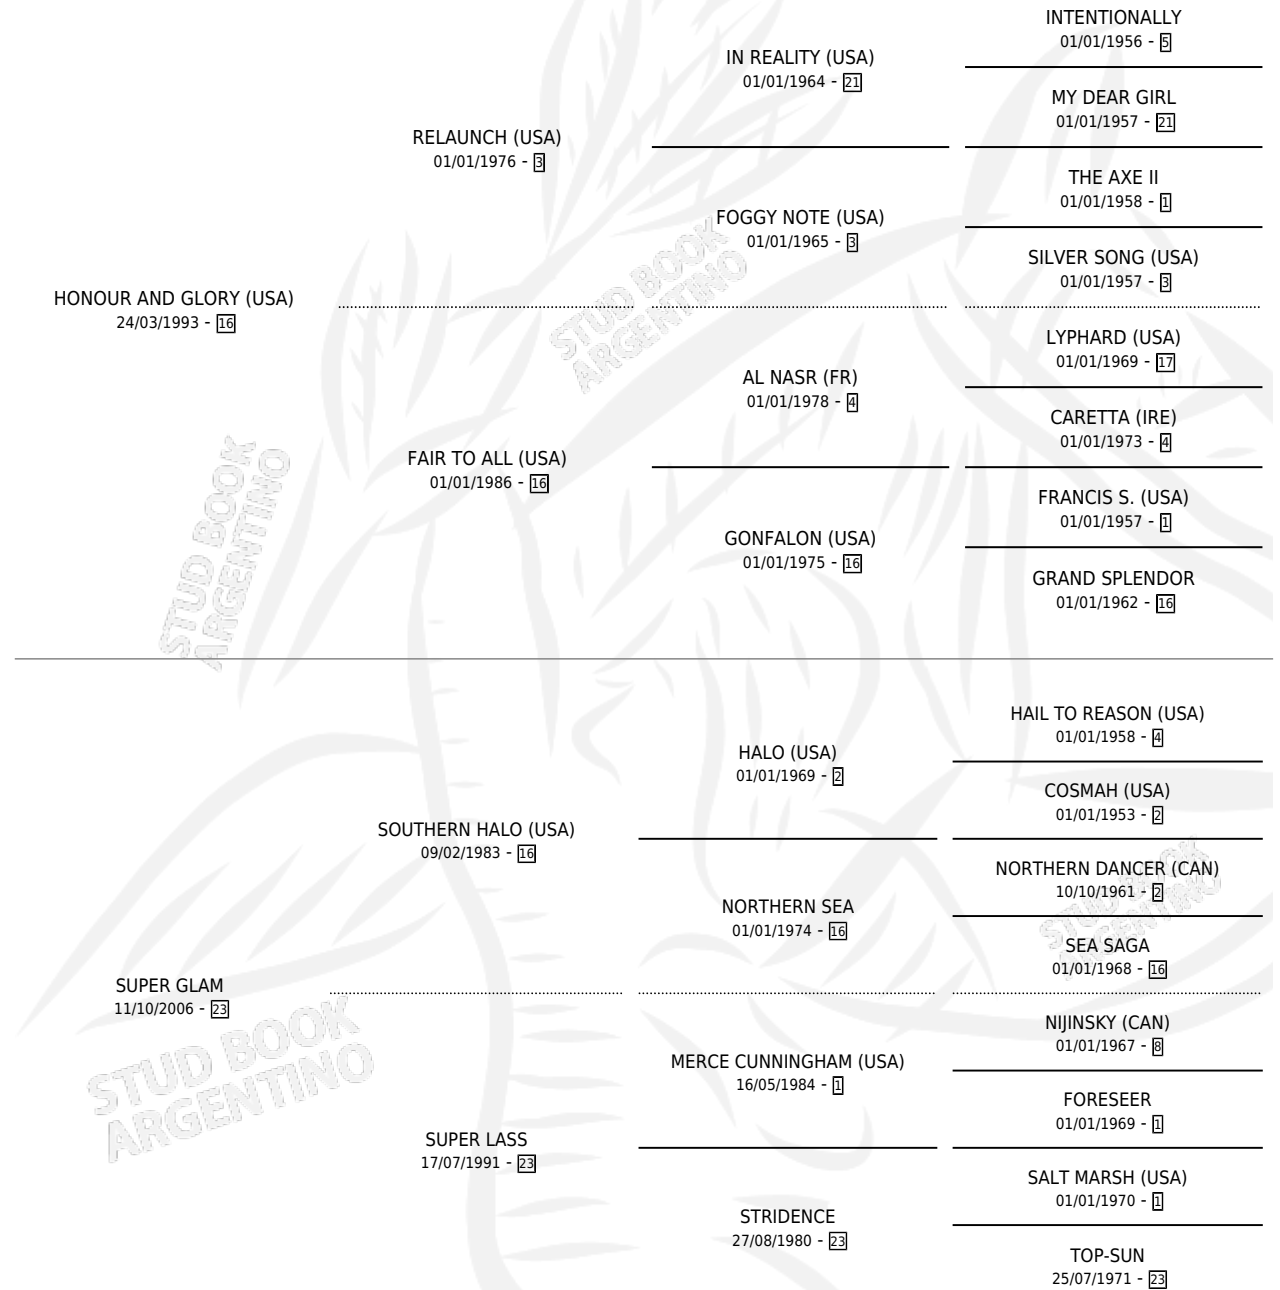

BEBE KING

por HONOUR AND GLORY (USA) y SUPER GLAM por SOUTHERN HALO (USA)

Argentina · Macho · Zaino · SP · 06/10/2012
Familia 23-a · Volumen 41

ESTADO

TIPIFICACIÓN SANGUÍNEA	X
TIPIFICACIÓN POR ADN	✓
PASAPORTE	✓
IDENTIFICACIÓN POR MICROCHIP	✓
REPRODUCTOR	X

Lugar de nacimiento: Don Ramon

Criador: Estacion De Montas La Mission S.A. y Arguay S. A.

PEDIGREE

CAMPAÑA

Solo carreras oficiales de Argentina

POR EDAD

EDAD	CC	1°	2°	3°	4°	5°	NP	CLC	CLG	CLCG1	CLGG1	IMPORTE	GANANCIA / CC
6 AÑOS	2	0	0	0	0	1	1	0	0	0	0	\$3,900	\$1,950
TOTALES	2	0	0	0	0	1	1	0	0	0	0	\$3,900	\$1,950
%		0.0%	0.0%	0.0%	0.0%	50.0%	50.0%	0.0%	0.0%	0.0%	0.0%		