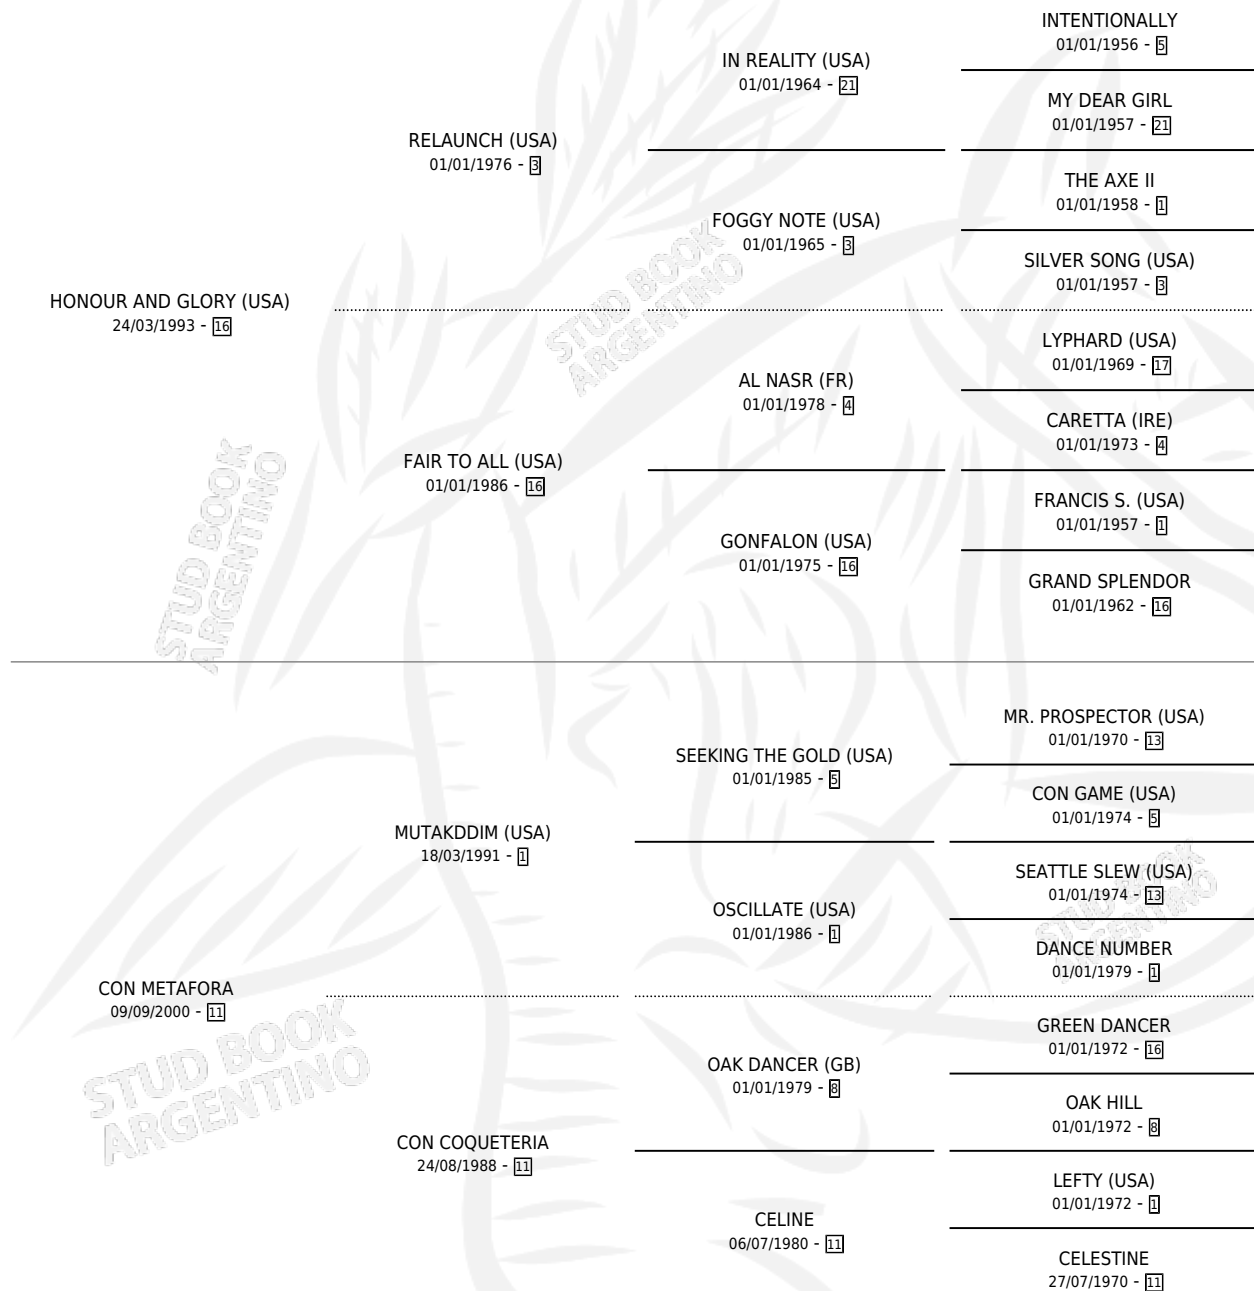

YAGUATI

por **HONOUR AND GLORY (USA)** y **CON METAFORA** por **MUTAKDDIM (USA)**

Argentina · Macho · Zaino Doradillo · SP · 28/09/2012
Familia 11-g · Volumen 41

ESTADO

TIPIFICACIÓN SANGUÍNEA	X
TIPIFICACIÓN POR ADN	✓
PASAPORTE	✓
IDENTIFICACIÓN POR MICROCHIP	✓
REPRODUCTOR	X

Lugar de nacimiento: Loma Linda
Criador: Carlos Emilio Lamas S.A.

PEDIGREE

CAMPAÑA

Solo carreras oficiales de Argentina

POR EDAD

EDAD	CC	1°	2°	3°	4°	5°	NP	CLC	CLG	CLCG1	CLGG1	IMPORTE	GANANCIA / CC
2 AÑOS	2	0	0	0	0	0	2	0	0	0	0	\$0	\$0
TOTALES	2	0	0	0	0	0	2	0	0	0	0	\$0	\$0
%		0.0%	0.0%	0.0%	0.0%	0.0%	100%	0.0%	0.0%	0.0%	0.0%		