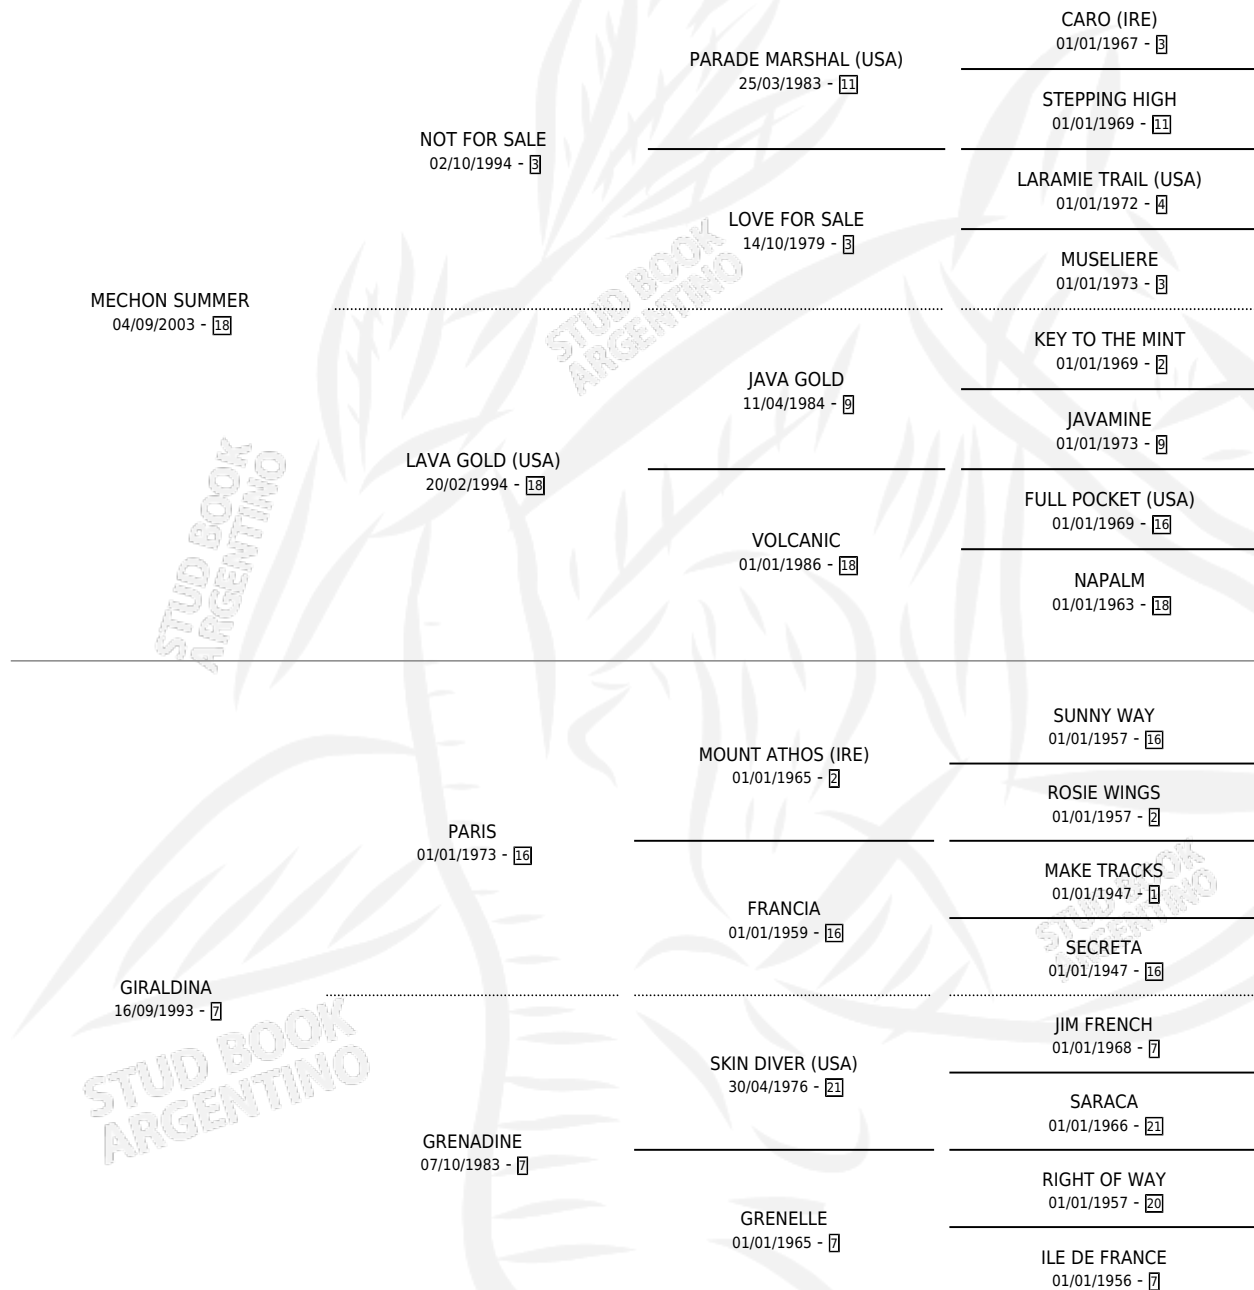

REINA SUMMER

por MECHON SUMMER y GIRALDINA por PARIS

Argentina · Hembra · Alazan · SP · 12/10/2012
Familia 7-d · Volumen 41

ESTADO

TIPIFICACIÓN SANGUÍNEA	X
TIPIFICACIÓN POR ADN	✓
PASAPORTE	X
IDENTIFICACIÓN POR MICROCHIP	✓
REPRODUCTOR	X

Lugar de nacimiento: Martincho

Criador: Martincho

PEDIGREE

REINA SUMMER

Datos oficiales del Stud Book Argentino

Documento generado el 12/06/2026

studbook.org.ar