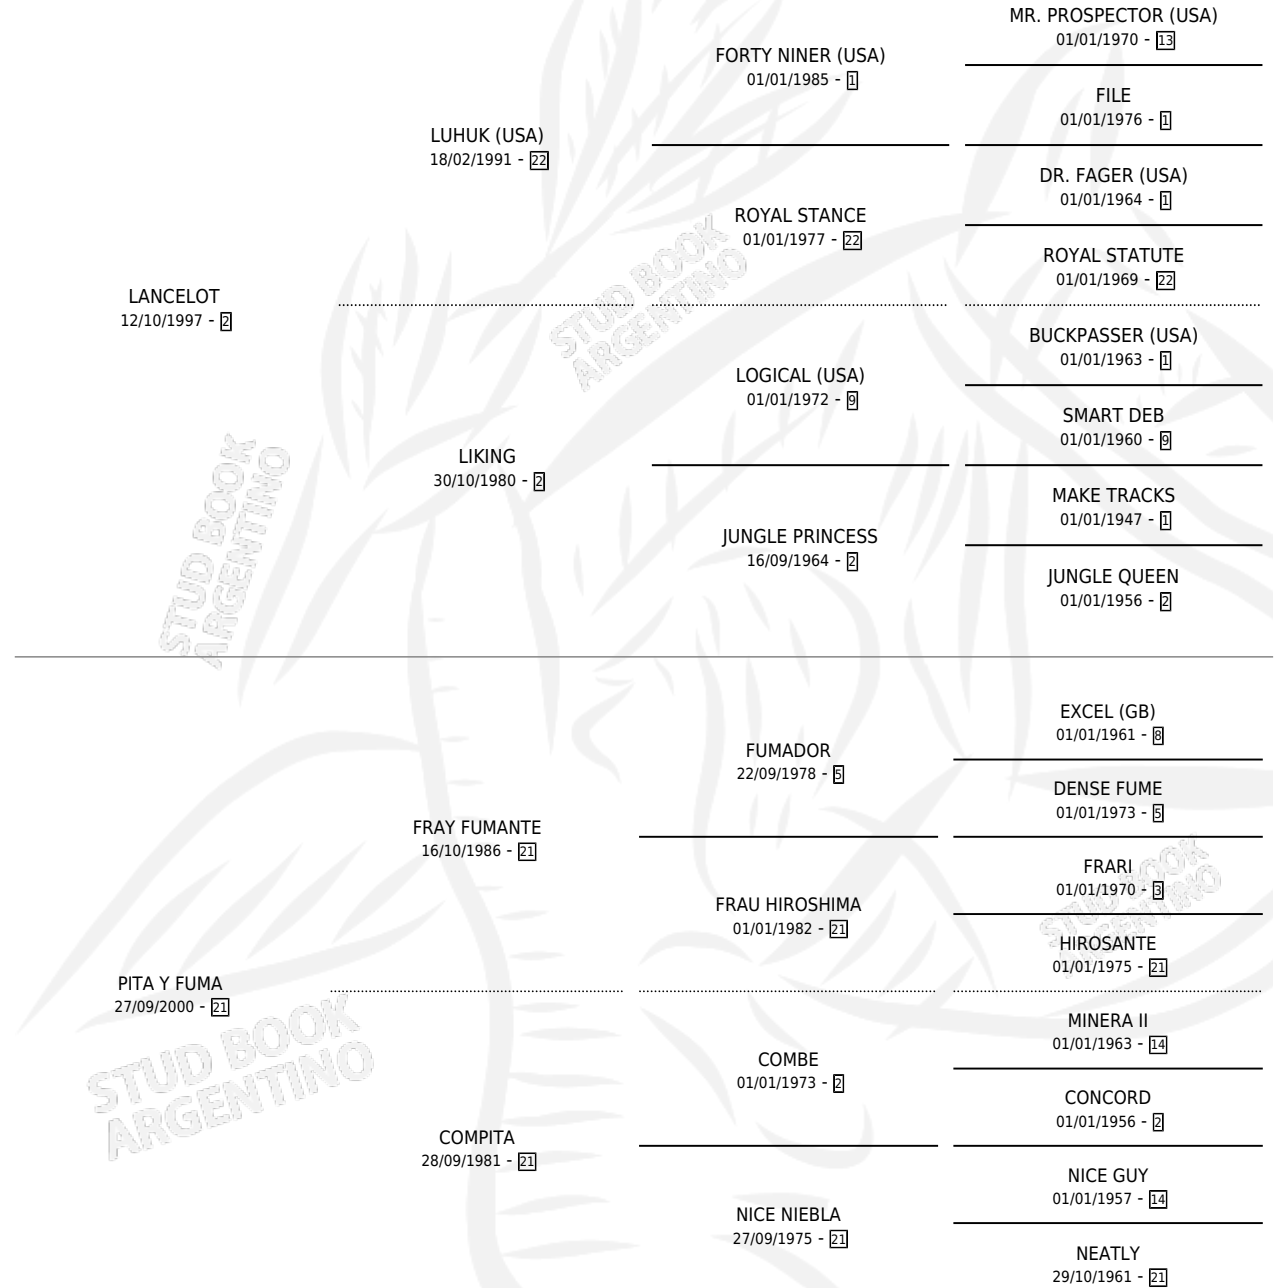

LUHUKRIOSA

por LANCELOT y PITA Y FUMA por FRAY FUMANTE

Argentina · Hembra · Alazan · SP · 02/10/2012
Familia 21-a · Volumen 41

ESTADO

TIPIFICACIÓN SANGUÍNEA	X
TIPIFICACIÓN POR ADN	X
PASAPORTE	X
IDENTIFICACIÓN POR MICROCHIP	X
REPRODUCTOR	X

Lugar de nacimiento: El Silencio

Criador: Sin dato

PEDIGREE

LUHUKRIOSA

Datos oficiales del Stud Book Argentino

Documento generado el 11/06/2026

studbook.org.ar