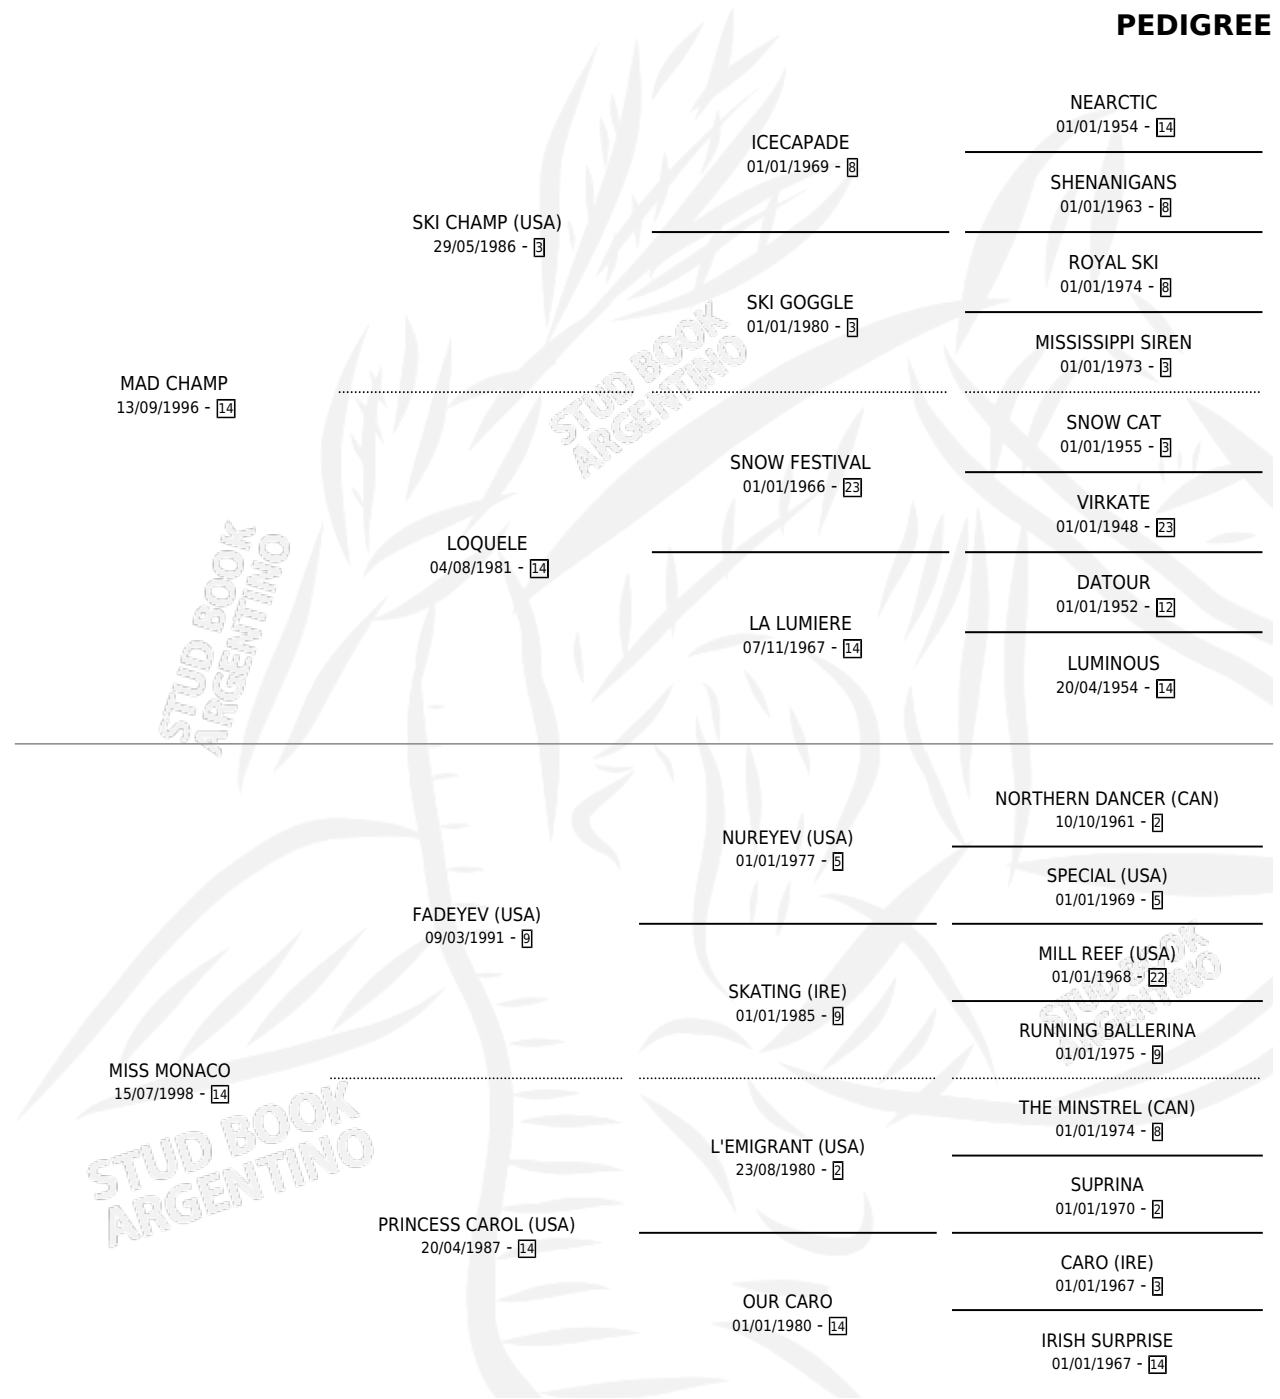

DULCE CHAMP

por MAD CHAMP y MISS MONACO por FADEYEV (USA)

Argentina · Hembra · Zaino · SP · 15/10/2012
Familia 14-f · Volumen 41

ESTADO

TIPIFICACIÓN SANGUÍNEA	X
TIPIFICACIÓN POR ADN	X
PASAPORTE	X
IDENTIFICACIÓN POR MICROCHIP	X
REPRODUCTOR	X

Lugar de nacimiento: Soy Pepe

Criador: Tuozzo Srl

PEDIGREE

DULCE CHAMP

Datos oficiales del Stud Book Argentino

Documento generado el 05/05/2026

studbook.org.ar