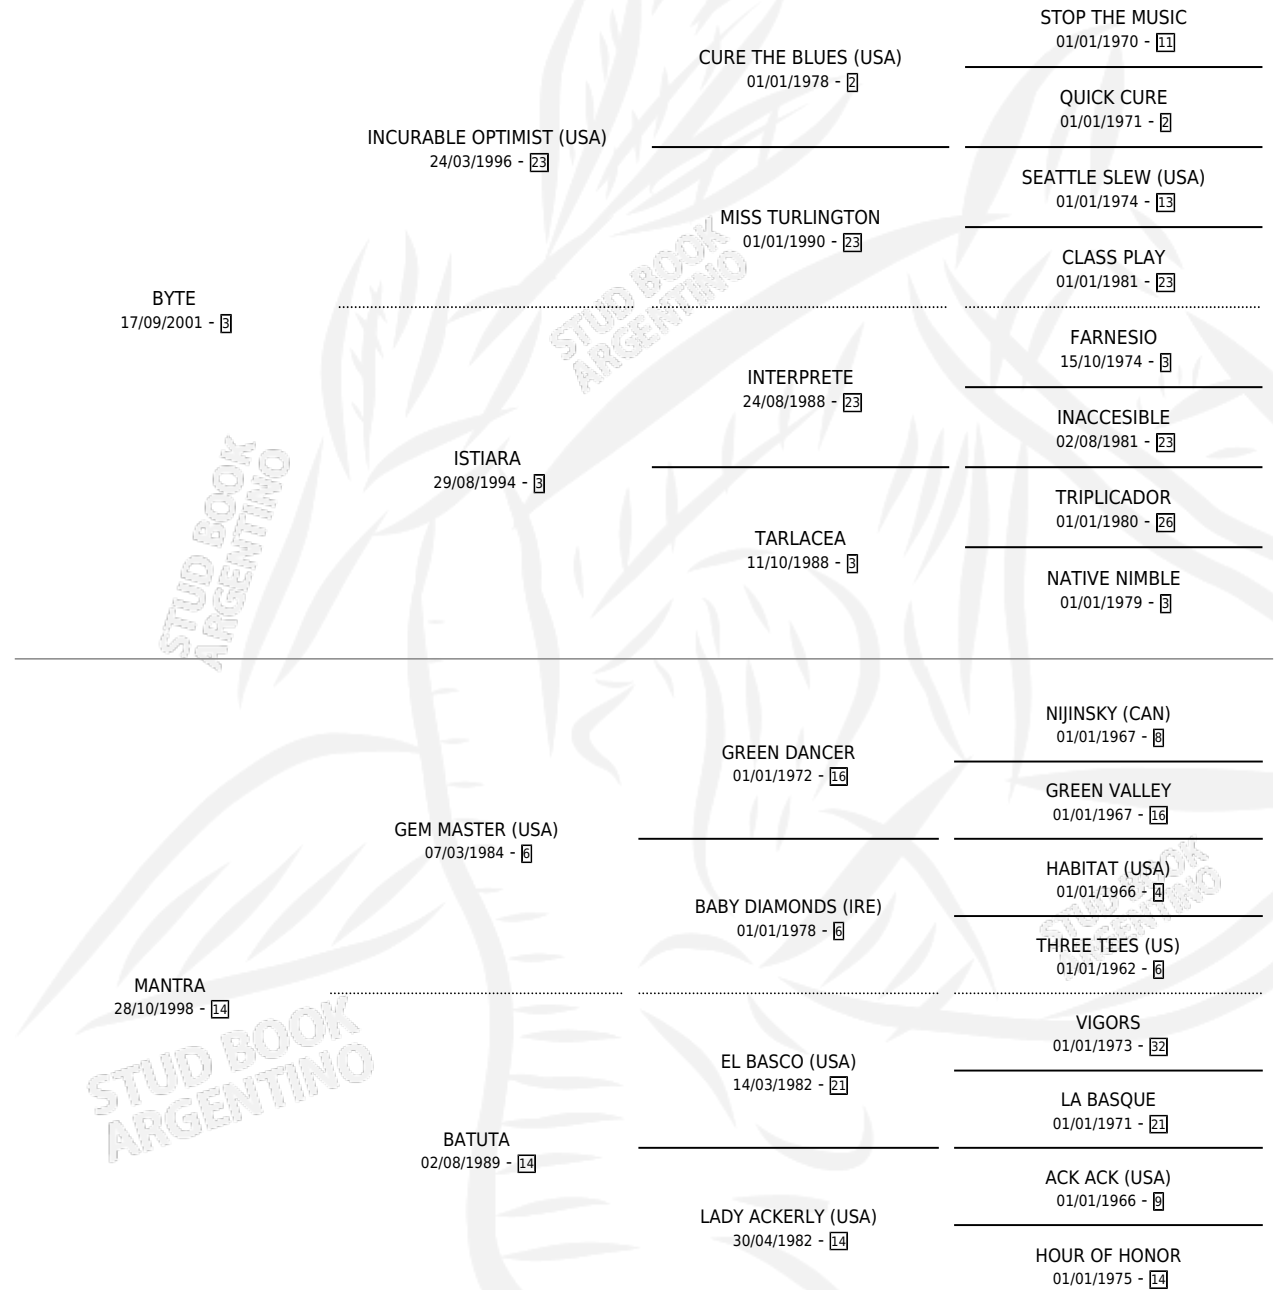

PICASSO BYTE

por **BYTE** y **MANTRA** por **GEM MASTER (USA)**

Argentina · Macho · Zaino · SP · 15/09/2012
Familia 14-c · Volumen 41

ESTADO

TIPIFICACIÓN SANGUÍNEA	X
TIPIFICACIÓN POR ADN	✓
PASAPORTE	✓
IDENTIFICACIÓN POR MICROCHIP	✓
REPRODUCTOR	X

Lugar de nacimiento: Lindor

Criador: Lindor

PEDIGREE

CAMPAÑA

Solo carreras oficiales de Argentina

POR EDAD

EDAD	CC	1°	2°	3°	4°	5°	NP	CLC	CLG	CLCG1	CLGG1	IMPORTE	GANANCIA / CC
5 AÑOS	4	0	0	0	1	0	3	0	0	0	0	\$8,000	\$2,000
6 AÑOS	4	0	0	0	1	0	3	0	0	0	0	\$9,500	\$2,375
7 AÑOS	4	1	0	0	0	0	3	0	0	0	0	\$62,100	\$15,525
TOTALES	12	1	0	0	2	0	9	0	0	0	0	\$79,600	\$6,633
%		8.3%	0.0%	0.0%	16.7%	0.0%	75.0%	0.0%	0.0%	0.0%	0.0%		