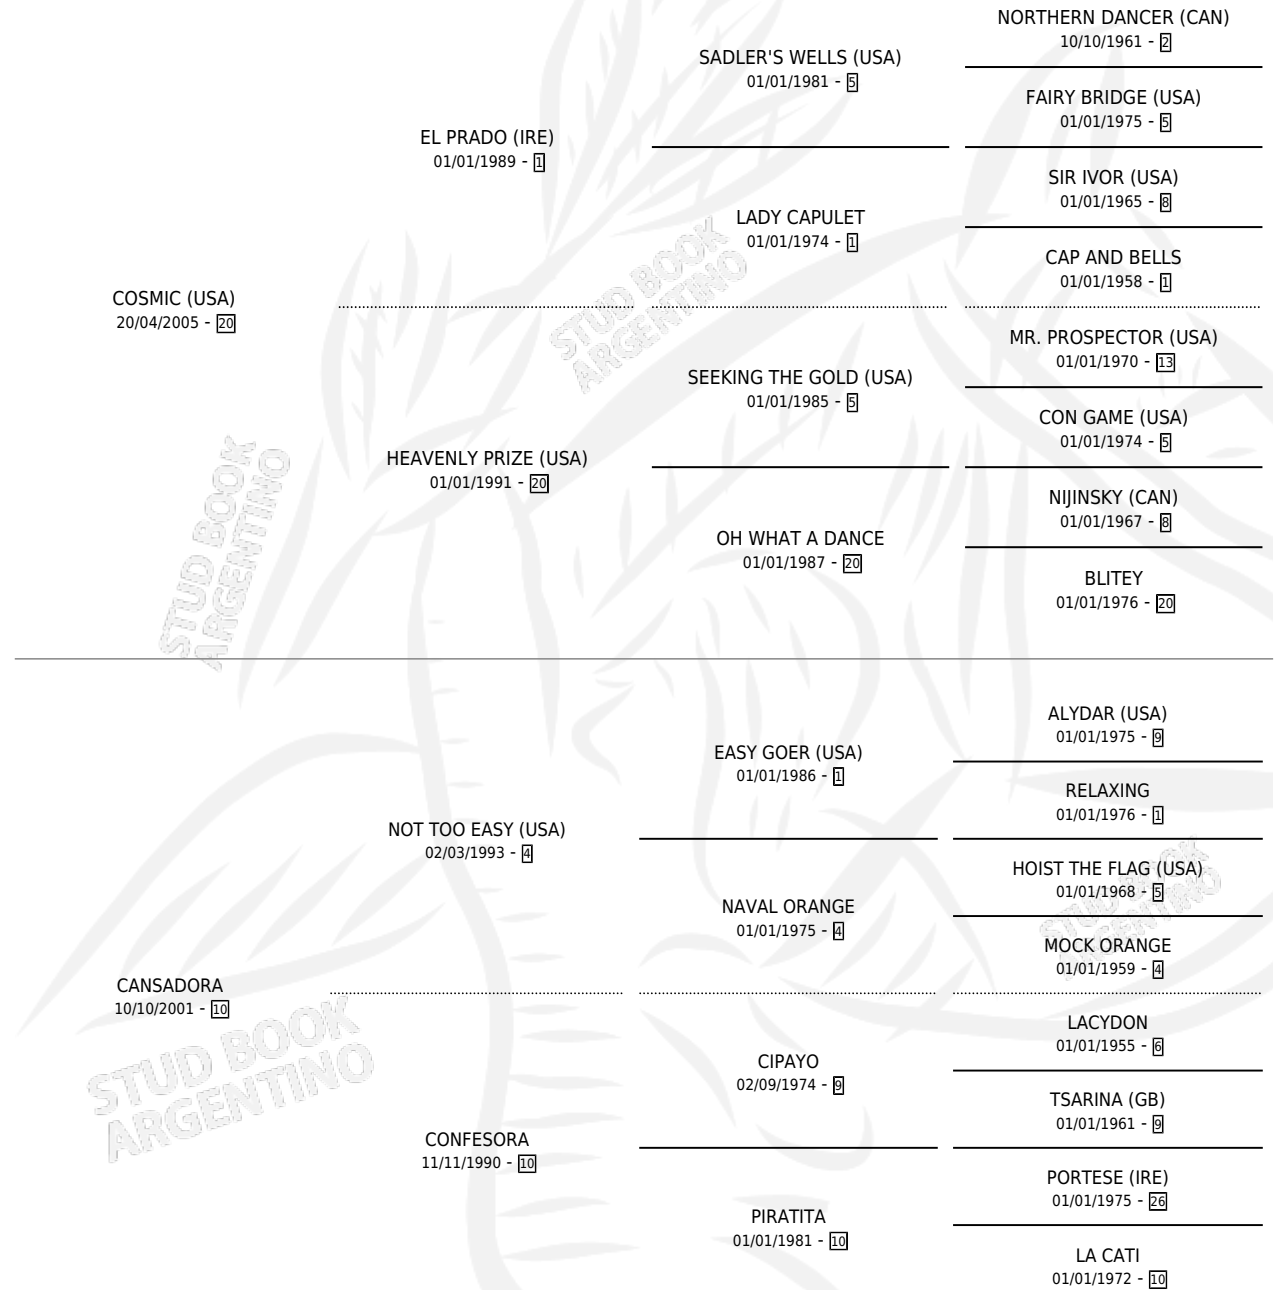

SUPER COSMICA

por COSMIC (USA) y CANSADORA por NOT TOO EASY (USA)

Argentina · Hembra · Tordillo · SP · 08/10/2012
Familia 10-d · Volumen 41

ESTADO

TIPIFICACIÓN SANGUÍNEA	X
TIPIFICACIÓN POR ADN	✓
PASAPORTE	✓
IDENTIFICACIÓN POR MICROCHIP	✓
REPRODUCTOR	✓

Lugar de nacimiento: Los Cesares

Criador: Los Cesares

PEDIGREE

S

mientos **0** / Efectividad **0.00%**

PADRILLO	PRODUCTO	CRIADOR	1ER SERVICIO	ÚLTIMO SERVICIO
SAN LIVINUS	∅		04/11/2018	04/11/2018
SAN LIVINUS	∅		15/10/2017	15/10/2017