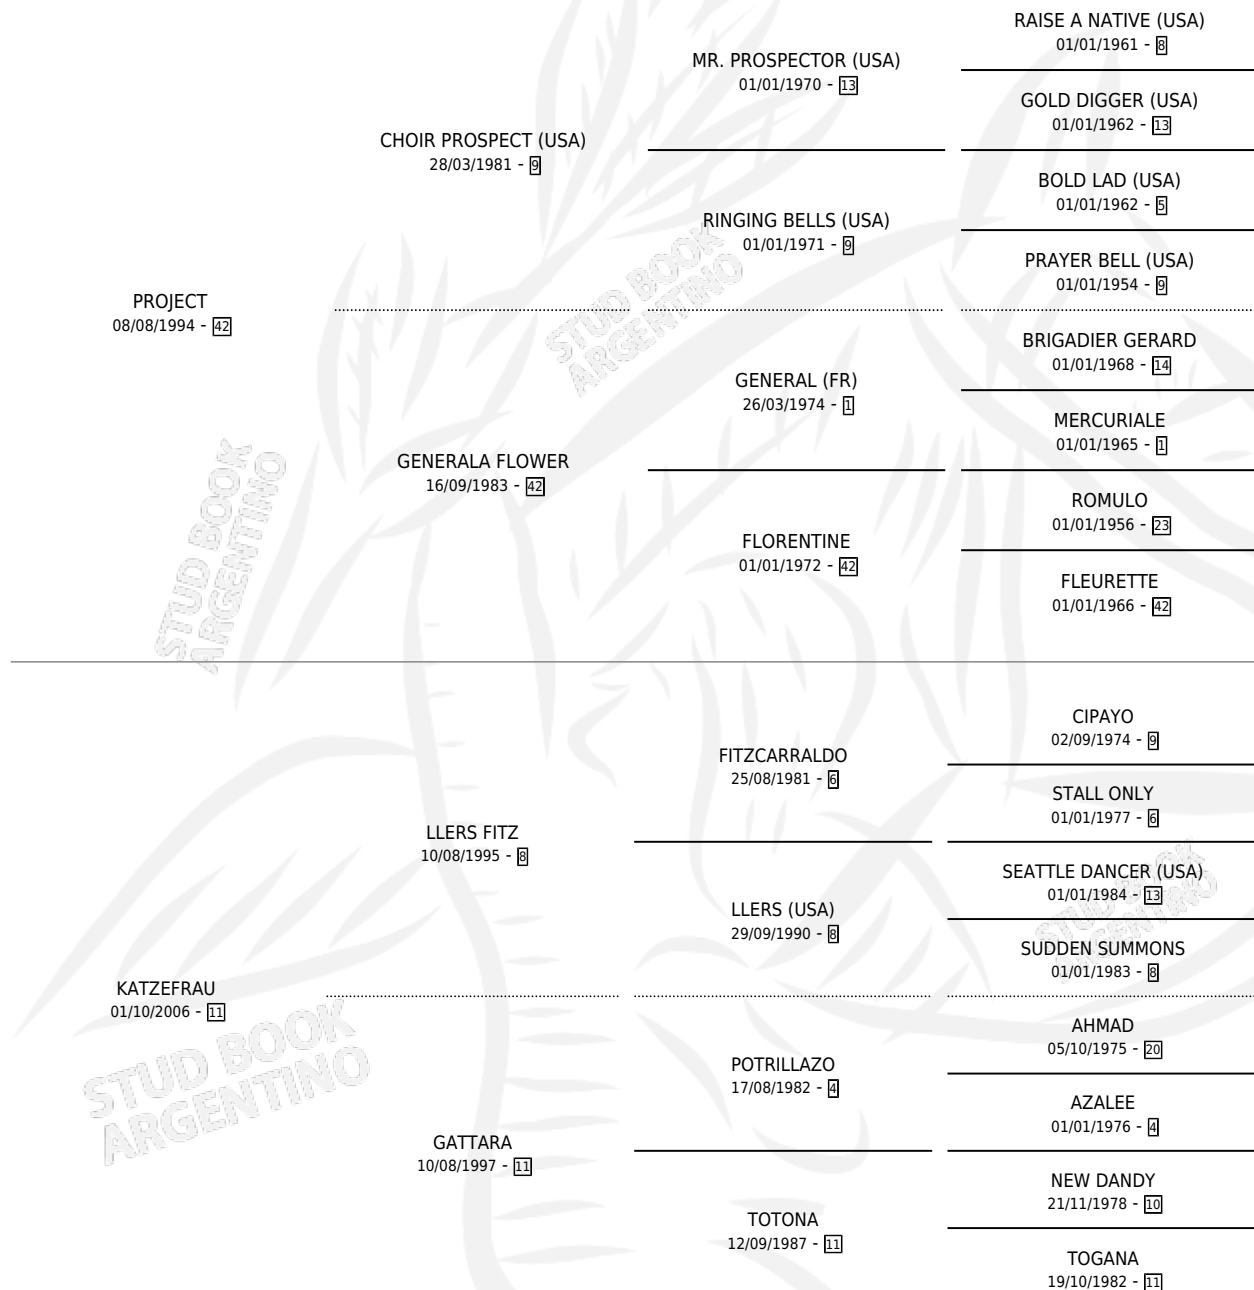

DESCOLORIDO JECT

por PROJECT y KATZEFRAU por LERS FITZ

Argentina · Macho · Zaino · SP · 04/11/2012
Familia 11-f · Volumen 41

ESTADO

TIPIFICACIÓN SANGUÍNEA	X
TIPIFICACIÓN POR ADN	✓
PASAPORTE	✓
IDENTIFICACIÓN POR MICROCHIP	✓
REPRODUCTOR	X

Lugar de nacimiento: Peter Corazon

Criador: Peter Corazon

PEDIGREE

CAMPAÑA

Solo carreras oficiales de Argentina

POR EDAD

EDAD	CC	1°	2°	3°	4°	5°	NP	CLC	CLG	CLCG1	CLGG1	IMPORTE	GANANCIA / CC
4 AÑOS	2	0	0	0	0	1	1	0	0	0	0	\$1,257	\$629
TOTALES	2	0	0	0	0	1	1	0	0	0	0	\$1,257	\$629
%		0.0%	0.0%	0.0%	0.0%	50.0%	50.0%	0.0%	0.0%	0.0%	0.0%		