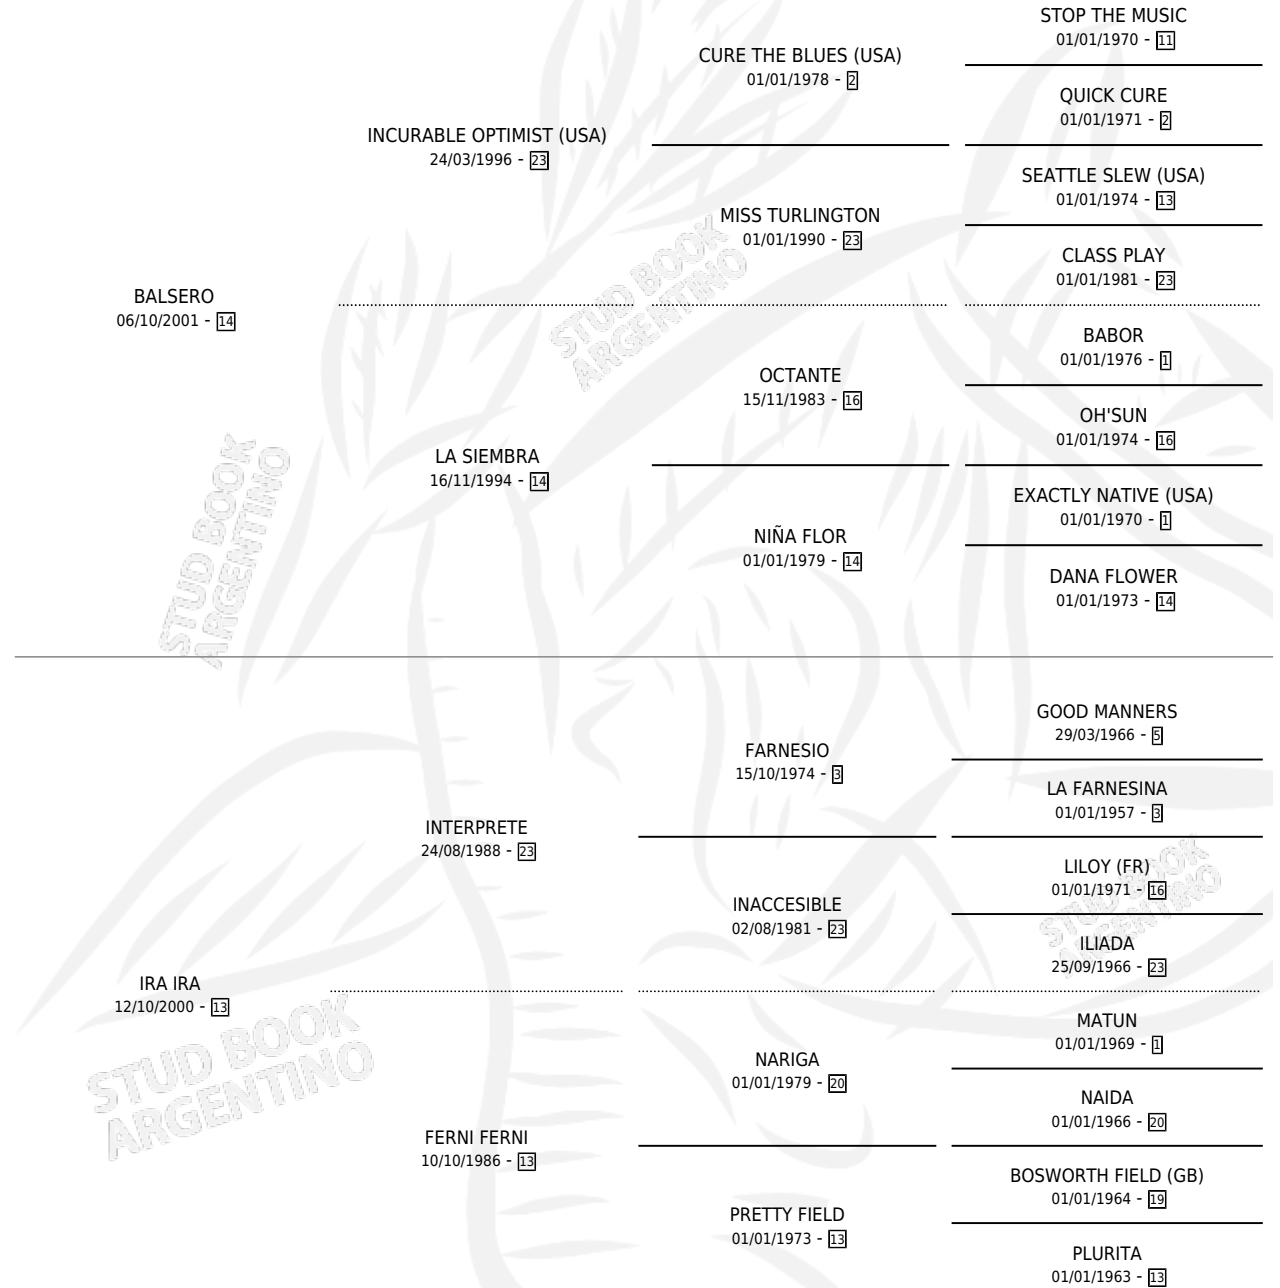

WENCESLAO BOY

por **BALSERO** y **IRA IRA** por **INTERPRETE**

Argentina · Macho · Alazan · SP · 27/09/2012
Familia 13-c · Volumen 41

ESTADO

TIPIFICACIÓN SANGUÍNEA	X
TIPIFICACIÓN POR ADN	✓
PASAPORTE	✓
IDENTIFICACIÓN POR MICROCHIP	✓
REPRODUCTOR	X

Lugar de nacimiento: Lindor

Criador: Lindor

PEDIGREE

WENCESLAO BOY

Datos oficiales del Stud Book Argentino

Documento generado el 04/05/2026

studbook.org.ar