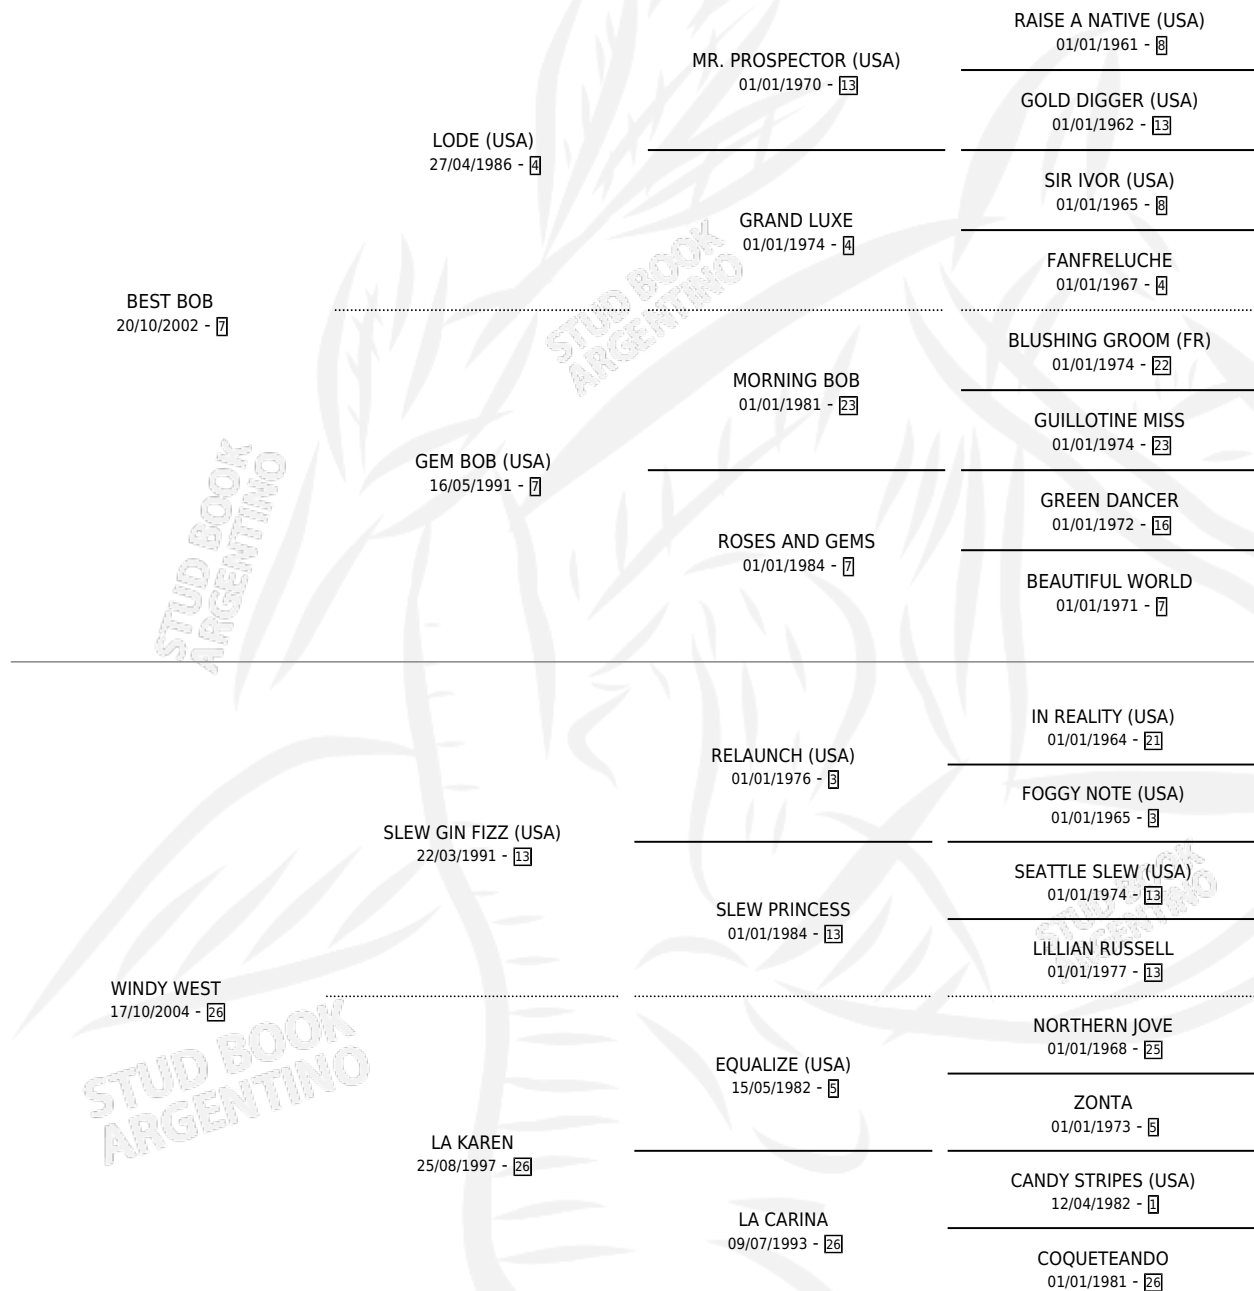

LINDA BEST

por **BEST BOB** y **WINDY WEST** por **SLEW GIN FIZZ (USA)**

Argentina · Hembra · Zaino · SP · 21/08/2012
Familia 26 · Volumen 41

ESTADO

TIPIFICACIÓN SANGUÍNEA	X
TIPIFICACIÓN POR ADN	✓
PASAPORTE	✓
IDENTIFICACIÓN POR MICROCHIP	✓
REPRODUCTOR	X

Lugar de nacimiento: Campo particular

Criador: Camera Lucas Ariel

PEDIGREE

CAMPAÑA

Solo carreras oficiales de Argentina

POR EDAD

EDAD	CC	1°	2°	3°	4°	5°	NP	CLC	CLG	CLCG1	CLGG1	IMPORTE	GANANCIA / CC
3 AÑOS	1	0	0	0	0	0	1	0	0	0	0	\$0	\$0
TOTALES	1	0	0	0	0	0	1	0	0	0	0	\$0	\$0
%		0.0%	0.0%	0.0%	0.0%	0.0%	100%	0.0%	0.0%	0.0%	0.0%		