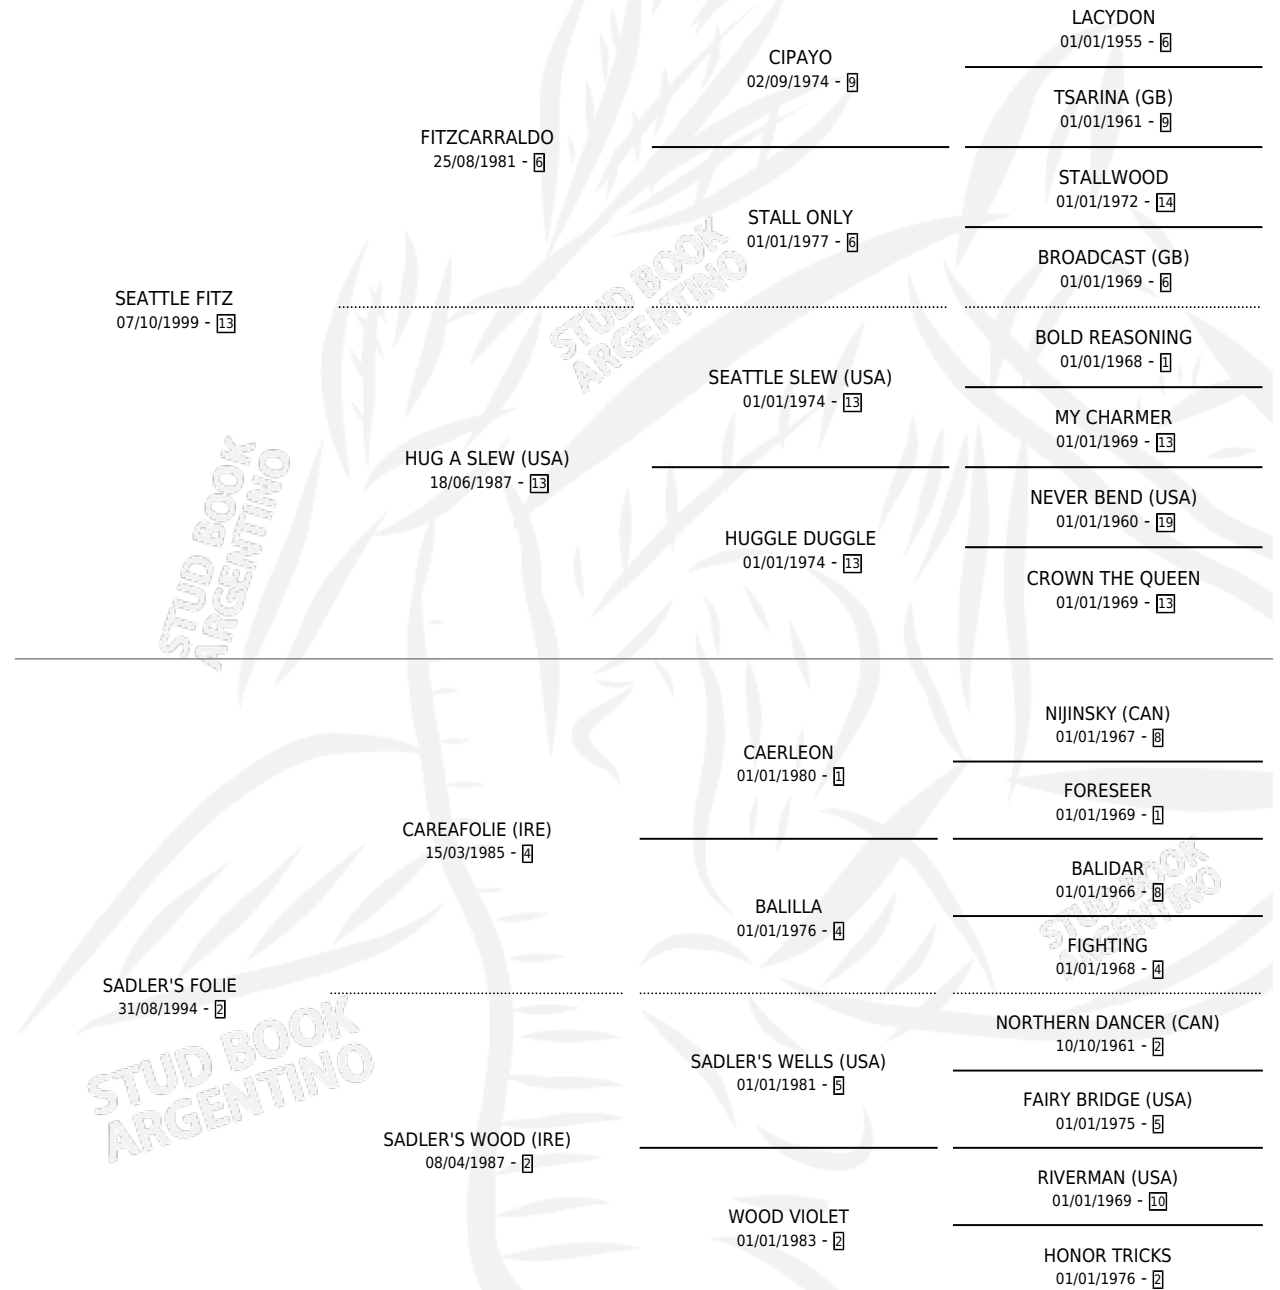

CRAZY TORDO

por SEATTLE FITZ y SADLER'S FOLIE por CAREAFOLIE (IRE)

Argentina · Macho · Zaino Colorado · SP · 09/10/2012
Familia 2-d · Volumen 41

ESTADO

TIPIFICACIÓN SANGUÍNEA	X
TIPIFICACIÓN POR ADN	✓
PASAPORTE	✓
IDENTIFICACIÓN POR MICROCHIP	✓
REPRODUCTOR	X

Lugar de nacimiento: Firmamento

Criador: Firmamento

PEDIGREE