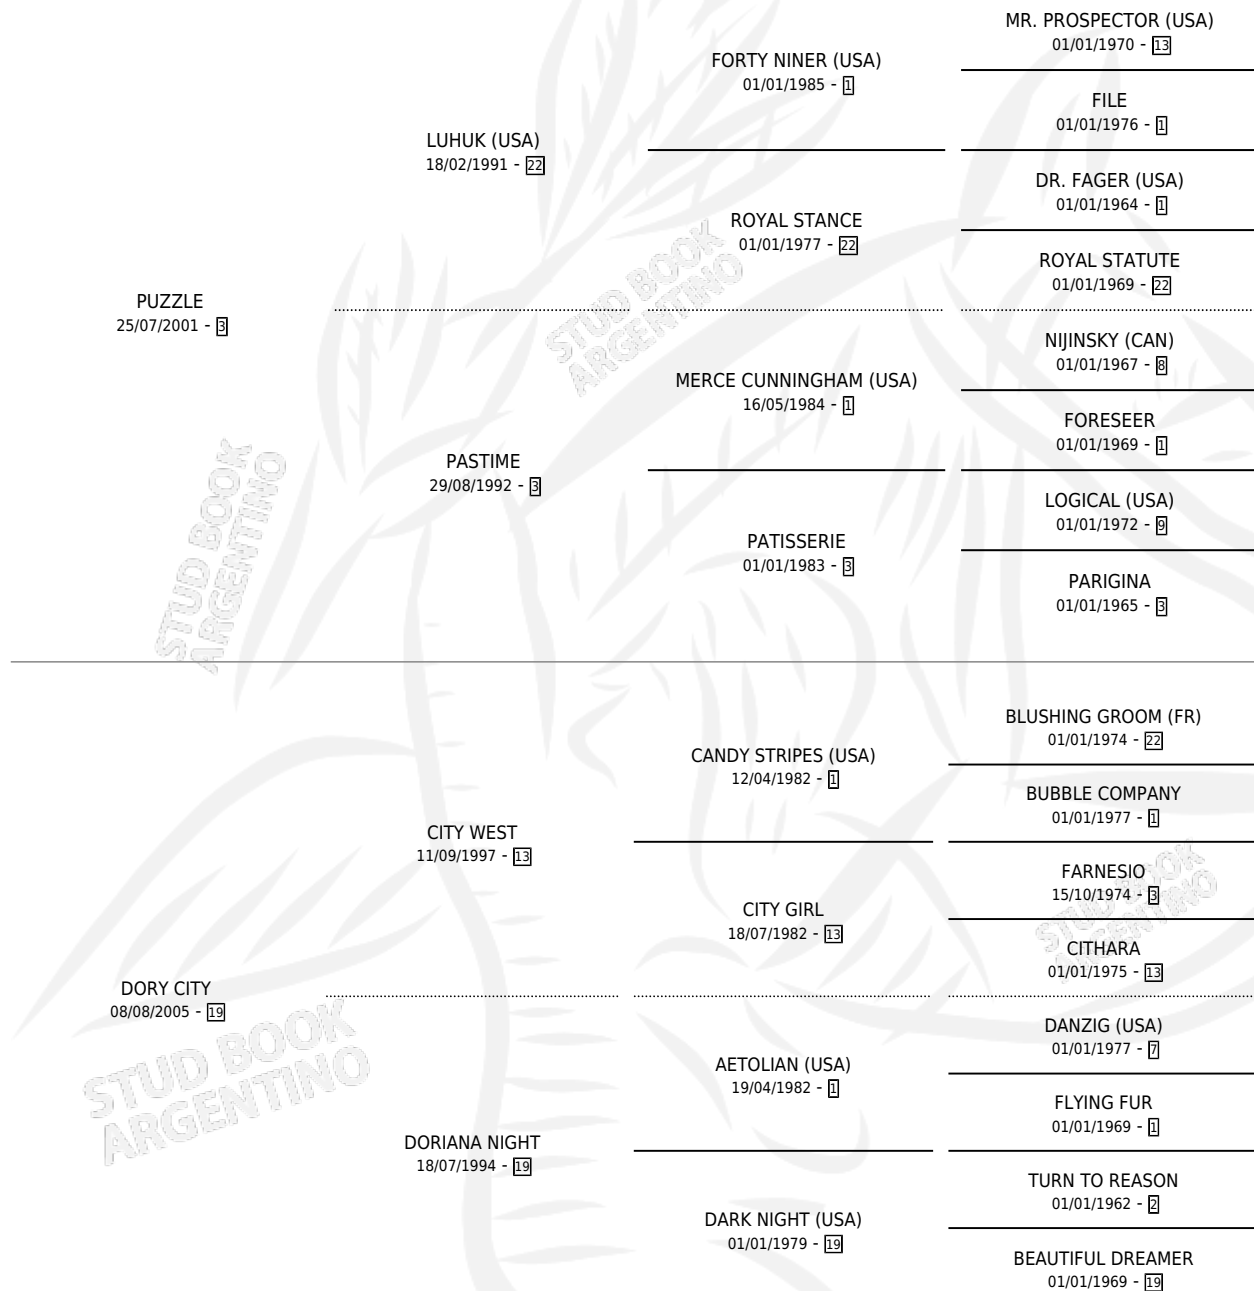

PUZZ TALK

por PUZZLE y DORY CITY por CITY WEST

Argentina · Macho · Tordillo · SP · 08/09/2012
Familia 19-b · Volumen 41

ESTADO

TIPIFICACIÓN SANGUÍNEA	X
TIPIFICACIÓN POR ADN	✓
PASAPORTE	✓
IDENTIFICACIÓN POR MICROCHIP	✓
REPRODUCTOR	X

Lugar de nacimiento: Guer Aike

Criador: Sin dato

PEDIGREE

CAMPAÑA

Solo carreras oficiales de Argentina

POR EDAD

EDAD	CC	1°	2°	3°	4°	5°	NP	CLC	CLG	CLCG1	CLGG1	IMPORTE	GANANCIA / CC
3 AÑOS	6	0	0	0	0	0	6	0	0	0	0	\$0	\$0
TOTALES	6	0	0	0	0	0	6	0	0	0	0	\$0	\$0
%		0.0%	0.0%	0.0%	0.0%	0.0%	100%	0.0%	0.0%	0.0%	0.0%		